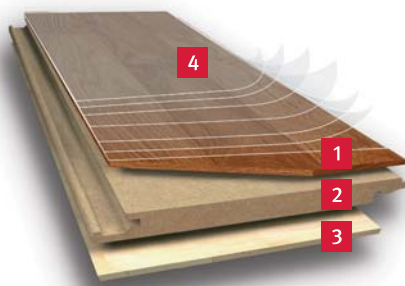

FORMÁTY

 1-lamela 1820 x 190 mm

 3-lamela 2200 x 190 mm

 1-lamela 1820 x 145 mm

 Rošáda 2200 x 190 mm

STRUKTURA VRSTEV

Smrkový střed

Celková tloušťka: 14 mm

1. Nášlapná vrstva: 3 mm tvrdé dřevo
2. Středová vrstva: smrk
3. Spodní vrstva: smrková dýha
4. 7 vrstev laku tvrzeného UV zářením MagShield nebo 2 vrstvy oleje

HDF střed

Celková tloušťka: 12,5 mm

1. Nášlapná vrstva: 2,5 mm tvrdé dřevo
2. Středová vrstva: HDF
3. Spodní vrstva: smrková dýha
4. 7 vrstev laku tvrzeného UV zářením MagShield nebo 2 vrstvy oleje