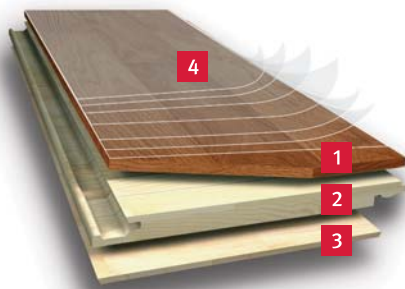

FORMÁTY

 1-lamela 1820 x 190 mm

 3-lamela 2200 x 190 mm

 1-lamela 1820 x 145 mm

 Rošáda 2200 x 190 mm

STRUKTURA VRSTEV

Smrkový střed

Celková tloušťka: 14 mm

1. Nášlapná vrstva: 3 mm tvrdé dřevo
2. Středová vrstva: smrk
3. Spodní vrstva: smrková dýha
4. 7 vrstev laku tvrzeného UV zářením MagShield nebo 2 vrstvy oleje

HDF střed

Celková tloušťka: 12,5 mm

1. Nášlapná vrstva: 2,5 mm tvrdé dřevo
2. Středová vrstva: HDF
3. Spodní vrstva: smrková dýha
4. 7 vrstev laku tvrzeného UV zářením MagShield nebo 2 vrstvy oleje