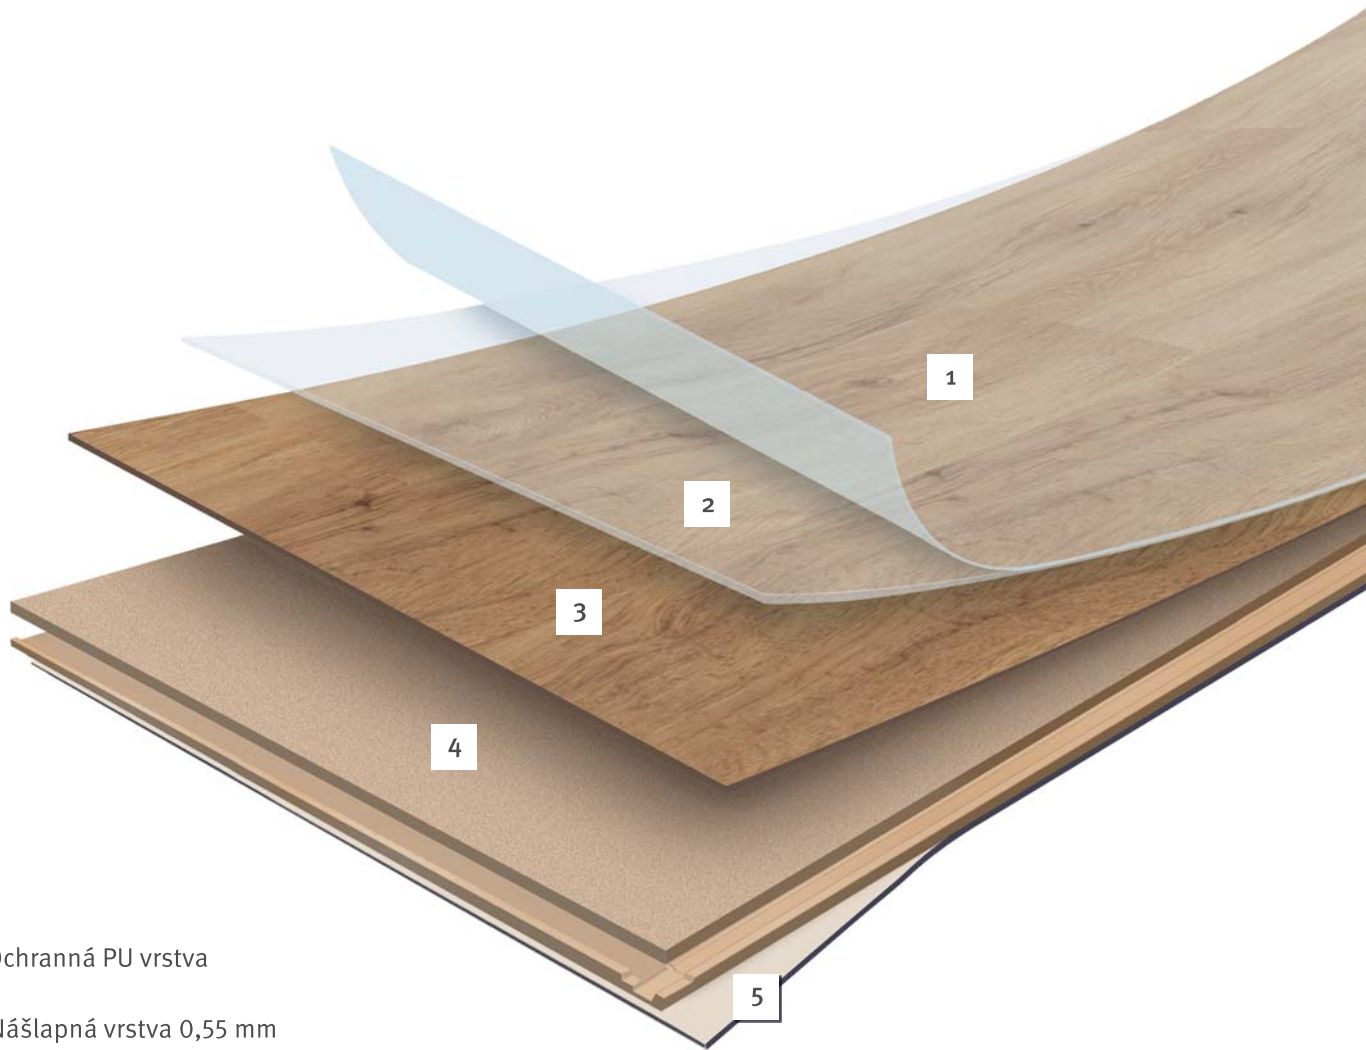

1. Ochranná PU vrstva
2. Nášlapná vrstva 0,55 mm
3. Tichá vinylová vrstva
4. Nosná HDF deska
5. Protitahová vrstva

Formát: 128,5 x 20,4 cm | Balení: 8 dílců | Plocha v balení: 2,10 m<sup>2</sup>

22139 Dub Lime bělený