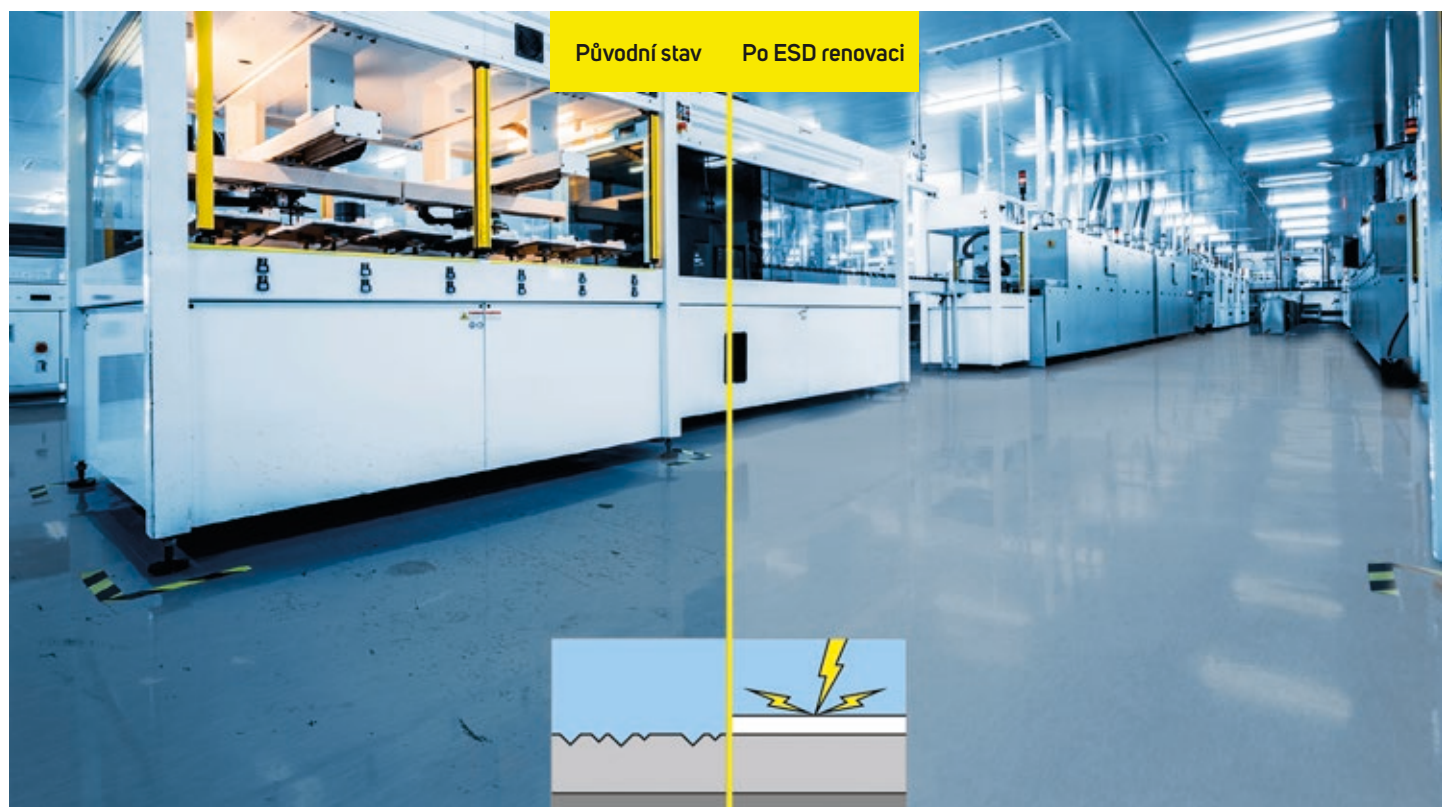

DLOUHODOBÁ OCHRANA PRO VODIVÉ PODLAHOVINY