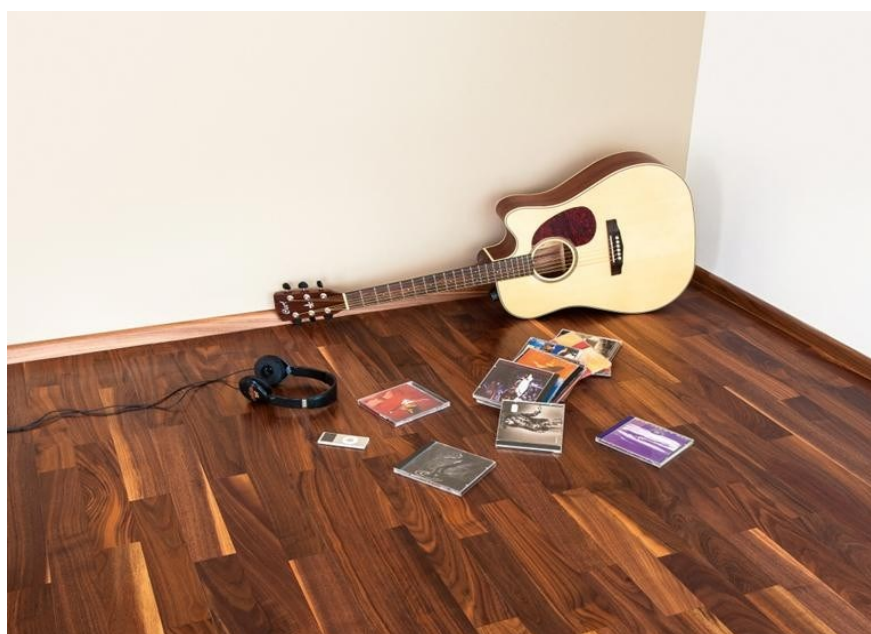

> classic

» 3-lamela

Rozměry a balení

rozměr 14×190×2220 mm
nášlapná vrstva — 3 mm

137,94 m² / pal
2,508 m² / bal.

1 paleta — 55 balení
1 balík — 6 prken

Název	Kód	Třídění	Povrchová úprava			MOC v Kč bez DPH/m ²	MOC v Kč s 21% DPH/m ²
Sapeli <i>Natural</i>	H3SAB17F00AA1	-	Mag Shield	-	-	1 130	1 367
Merba <i>Natural</i>	H3MEB17F00AA1	-	Mag Shield	-	-	1 230	1 488
Ořech <i>Coffee</i>	H3WAB17F00AA1	Moderato	Mag Shield	-	-	1 530	1 851
Ořech <i>Truffle</i>	H3WAC17F00AA1	Rustico	Mag Shield	-	-	1 430	1 730
Dub <i>Prosecco</i>	H3OWA17F00AA1	Puro	Mag Shield	-	-	990	1 198
Dub <i>Coconut</i>	H3OWB17F00AA1	Moderato	Mag Shield	-	-	930	1 125
Dub <i>Butter</i>	H3OWC17F00AA1	Rustico	Mag Shield	-	-	870	1 053
Dub <i>Peach</i>	H3OWC22F00DA3	Rustico	OIL		-	890	1 077
Dub <i>Vanilla</i>	H3OWA16F00AA1	Puro	Mag Shield	-	-	990	1 198
Dub <i>Cocoa</i>	H3OWC96F00DA1	Rustico	Mag Shield		-	930	1 125
Jasan <i>Vanilla</i>	H3AHL16F00AA1	Vario	Mag Shield	-	-	890	1 077
Jasan <i>Biscuit</i>	H3AHL17F00AA1	Vario	Mag Shield	-	-	890	1 077
Dub <i>Grey Oyster</i>	H3OWB93F00DA1	Moderato	Mag Shield		-	970	1 174
Dub <i>Caviar</i>	H9OWM17F00AA1	-	Mag Shield	-	-	1 090	1 319