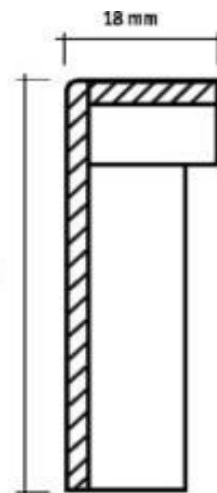

› basic

» 1-lamela

Rozměry a balení

rozměr 12,5×145×1820 mm
nášlapná vrstva — 2,5 mm

104,28 m² / pal
1,580 m² / bal.

1 paleta — 66 balení
1 balík — 6 prken

» 3-lamela

Rozměry a balení

rozměr 12,5×190×2200 mm
nášlapná vrstva — 2,5 mm

137,94 m² / pal
2,508 m² / bal.

1 paleta — 55 balení
1 balík — 6 prken

Název	Kód	Třídění	Povrchová úprava			MOC v Kč bez DPH/m ²	MOC v Kč s 21% DPH/m ²
Dub <i>Natural</i>	H1OWL17D00CF1	Vario		-		1 050	1 271
Dub <i>Beige</i>	H1OWL91D00FF1	Vario				1 130	1 367
Dub <i>Natural</i>	H3OWL17D00DT1	Vario		-	-	770	932
Dub <i>Beige</i>	H3OWL91D00AT1	Vario			-	810	980

› lišty

Vyrobene speciálně pro podlahy MAGNUM

- určene pro speciální kolekce a produkty

Rozměry:	Délka	2150 mm (3-lamela, rošáda) 1770 mm (1-lamela)
	Výška	40–60 mm
	Šířka	18 mm
		(Radius 6 mm)

Dřevěná obvodová / soklová lišta vyrobená na zakázku z podlahy MAGNUM		
(cena lišty dle MOC podlahy, ze které je vyrobena)	MOC v Kč bez DPH/bm	MOC v Kč s DPH 21%/bm
MOC podlahy do 1.000,- / m2 bez DPH	135,00	163,35
MOC podlahy do 1.500,- / m2 bez DPH	160,00	193,60
MOC podlahy nad 1.500,- / m2 bez DPH	195,00	235,95