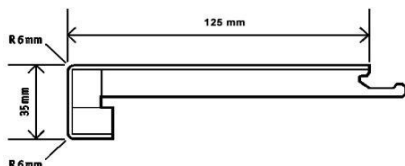

› lišty

Vyrobene speciálně pro podlahy MAGNUM

- určene pro speciální kolekce a produkty

Rozměry:	Délka	2150 mm (3-lamela, rošáda) 1770 mm (1-lamela)
	Výška	40–60 mm
	Šířka	18 mm
		(Radius 6 mm)

Dřevěná obvodová / soklová lišta vyrobená na zakázku z podlahy MAGNUM		
(cena lišty dle MOC podlahy, ze které je vyrobena)	MOC v Kč bez DPH/bm	MOC v Kč s DPH 21%/bm
MOC podlahy do 1.000,- / m2 bez DPH	135,00	163,35
MOC podlahy do 1.500,- / m2 bez DPH	160,00	193,60
MOC podlahy nad 1.500,- / m2 bez DPH	195,00	235,95

› schodové profily

ZAKÁZKOVÁ VÝROBA, na objednání.

Možnost objednání libovolné délky profilu!

Schodové profily je možné vyrábět pouze z podlahy v tloušťce 14 mm

Název	MOC v Kč bez DPH/ks	MOC v Kč s 21% DPH/m2
Schodový profil HLADKÝ 1 m *	420,00 + cena podlahy**	508,20 + cena podlahy**
Schodový profil s NOSEM 1 m *	480,00	580,80

Lišta hladká 8 x 40 x 0,4 m	60,00 Kč / ks	72,60 Kč / ks
Lišta frézovaná 8 x 40 x 0,4 m	80,00 Kč / ks	96,80 Kč / ks

Lišty jsou dodávány bez povrchové úpravy ve standardní délce 0,4 m.

profil s nosem

profil hladký