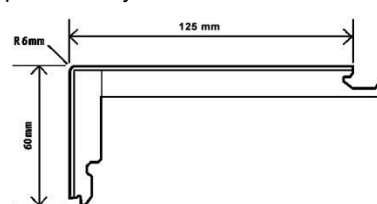

› basic

» 1-lamela

Rozměry a balení

rozměr 12,5×145×1820 mm
nášlapná vrstva — 2,5 mm

104,28 m² / pal
1,580 m² / bal.

1 paleta — 66 balení
1 balík — 6 prken

» 3-lamela

Rozměry a balení

› lišty

Vyrobene speciálně pro podlahy MAGNUM

- určene pro speciální kolekce a produkty

Rozměry:	Délka	2150 mm (3-lamela, rošáda) 1770 mm (1-lamela)
	Výška	40–60 mm
	Šířka	18 mm
		(Radius 6 mm)

Dřevěná obvodová / soklová lišta vyrobená na zakázku z podlahy MAGNUM		
(cena lišty dle MOC podlahy, ze které je vyrobena)	MOC v Kč bez DPH/bm	MOC v Kč s DPH 21%/bm
MOC podlahy do 1.000,- / m2 bez DPH	135,00	163,35
MOC podlahy do 1.500,- / m2 bez DPH	160,00	193,60
MOC podlahy nad 1.500,- / m2 bez DPH	195,00	235,95

› schodové profily

ZAKÁZKOVÁ VÝROBA, na objednání.

Možnost objednání libovolné délky profilu!

Schodové profily je možné vyrábět pouze z podlahy v tloušťce 14 mm

Název	MOC v Kč bez DPH/ks	MOC v Kč s 21% DPH/m2
Schodový profil HLADKÝ 1 m *	420,00 + cena podlahy**	508,20 + cena podlahy**
Schodový profil s NOSEM 1 m *	480,00	580,80

Lišta hladká 8 x 40 x 0,4 m	60,00 Kč / ks	72,60 Kč / ks
Lišta frézovaná 8 x 40 x 0,4 m	80,00 Kč / ks	96,80 Kč / ks

Lišty jsou dodávány bez povrchové úpravy ve standardní délce 0,4 m.

profil s nosem

profil hladký