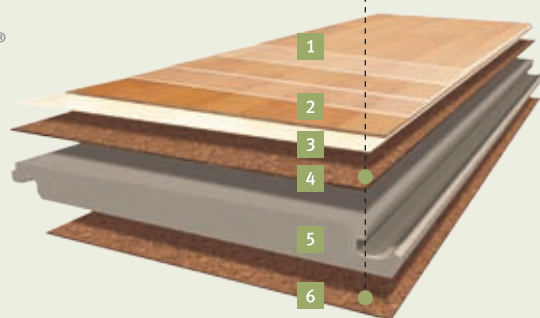

LANEO®
NOVÁ PODLAHA.

cork⁺ – ROZDÍL SPOČÍVÁ V TECHNOLOGII.

Tajemství podlahy LANEO® spočívá v technologii EGGER cork⁺:

Vlastní dekor se pomocí techniky přímého tisku (DPR®) natiskne na horní, vysoce stlačenou korkovou vrstvu a ošetří se ekologickými, elastickými laky. Díky tomu je LANEO® odolnější než jiné korkové prefabrikované parketové podlahy.

Druhá, spodní korková vrstva působí jako kročejová izolace a zlepšuje přilnavost podlahy.

PERFEKTNÍ NA KAŽDÉ ÚROVNI.

- 1 Trvanlivá UV povrchová vrstva
 - 2 Dekorační vrstva
 - 3 Základní nátěr pro harmonické působení barev
 - 4 Vysoce stlačená, elastická krycí vrstva s technologií cork⁺
 - 5 Nosná deska Quell-Stopp z přírodního dřevního vlákna
 - 6 Integrovaná podložka z přírodního korku
- Výrobní technologie DPR®