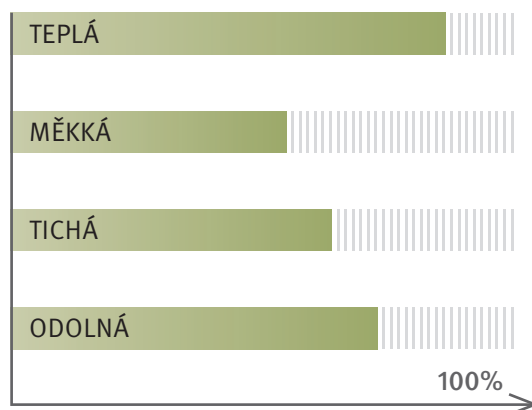

EVROPSKÁ ANKETA*:

Jaké vlastnosti by měla mít perfektní podlaha?

Výsledek byl velice různorodý.

Na jedné straně lidé požadují odolnost. Na druhé straně

by měla být podlaha **teplá, měkká, tichá.**

Pak tu máme ještě vysoké ekologické nároky. Zdá se to být neřešitelná úloha? Naše vývojové oddělení se pustilo do práce.

Výsledek spojuje všechny tyto požadavky do nového výrobku:

LANEO® technologie s cork⁺.

90 % dotázaných si přeje podlahu, která je teplá, měkká, tichá a současně odolná.

TEPLÁ

MĚKKÁ

TICHÁ

ODOLNÁ

LANEO® NEOPOMENE ŽÁDNÁ PŘÁNÍ.