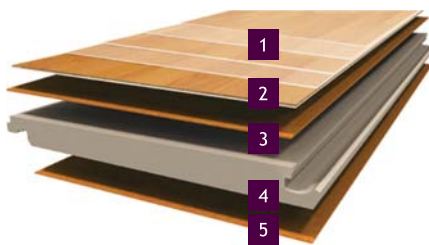

DP3105 Ořech Verdon

DP3106 Dub Sand

TECHNICKÉ ÚDAJE

Specifikace	EUROCLIC 31/7	BASIC 31/6
Tloušťka	7 mm	6 mm
Balení	2,48 m ²	2,73 m ²
Záruka	12 let	7 let
Formát	1292 x 192 mm	
Užitná třída		Pro obytné prostory se silným zatížením a komerční prostory s mírným zatížením.
Profil		Nový profil Just clic! zaručuje profesionální a perfektní pokládku, bez lepení, s flexibilním zpracováním. Po pokládce je podlaha ihned funkční a má vysokou stabilitu povrchu.
Povrch		Přirozená Woodline struktura vykresluje klasické elegantní dekory
Antistatická úprava		Díky antistatické úpravě je snížen elektrostatický náboj

Vyrobeno v Německu

STRUKTURA VRSTEV

- 1 Trvanlivá UV povrchová vrstva
- 2 Dekorační vrstva
- 3 Vysoce stlačená krycí vrstva
- 4 Nosná deska Quell-Stopp z přírodního dřevního vlákna
- 5 Protitah

Jako nosné desky byly použity výlučně desky HDF třídy kvality E1.