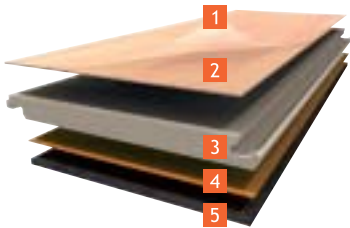

TECHNICKÉ ÚDAJE

STRUKTURA VRSTEV

1. 1 Overlay vysoce odolný proti oděru
2. 2 Dekorační papír
3. 3 Voděodolná nosná deska z přírodních vláken
4. 4 Protitah
5. 5 silenzio® podložka (jen u označených dekorů)

Jako nosné desky jsou použity výlučně desky HDF třídy kvality E1.

FORMÁTY

MEDIUM
1292 x 134 mm

CLASSIC
1292 x 192 mm

BLOCK
637 x 330 mm

KINGSIZE
1292 x 326 mm