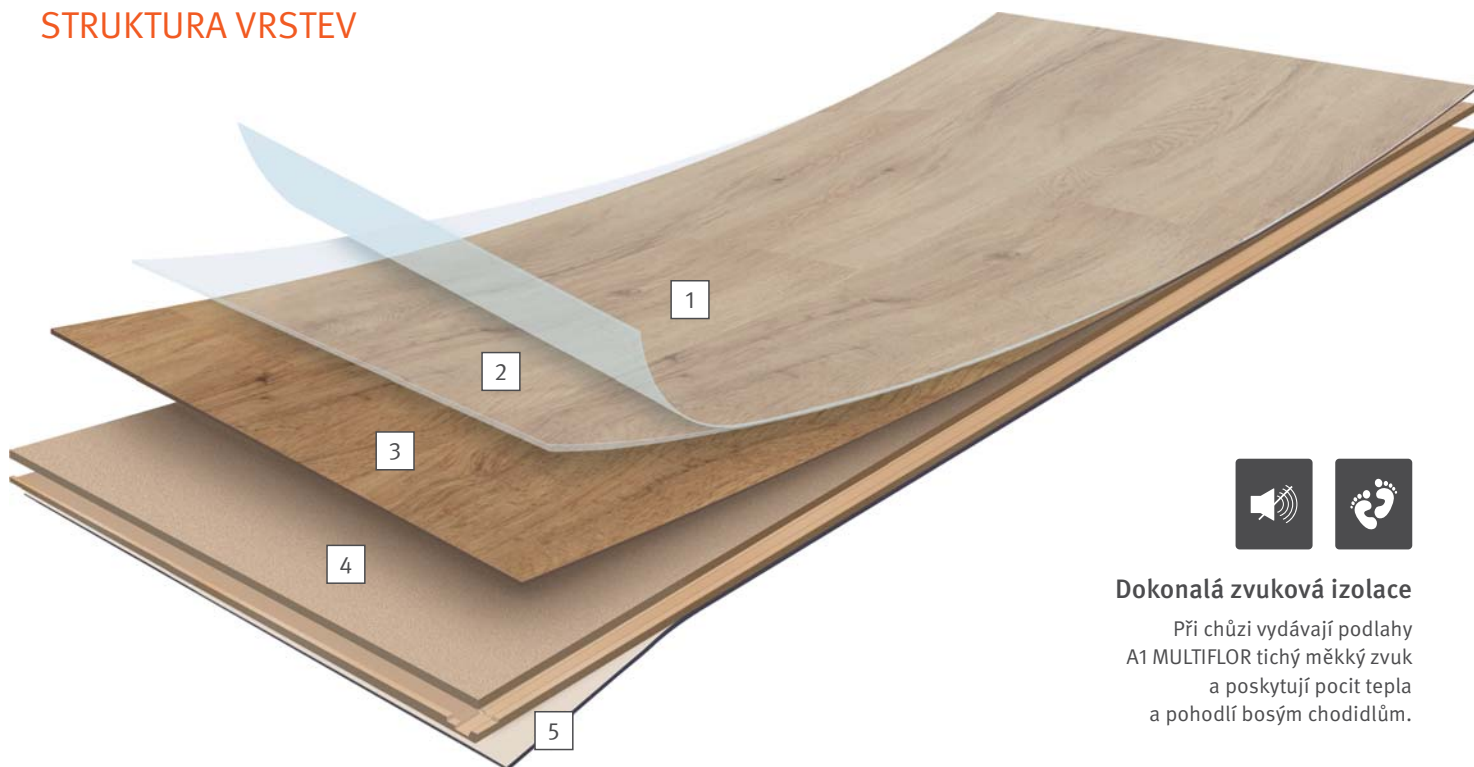

22619 Dub Toulon přírodní

22293 Dub Toulon medový

MULTIFLOR 55 V 22619 Dub Toulon přírodní

22936 Dub Toulon šedý

22999 Dub Toulon černý

STRUKTURA VRSTEV

Dokonalá zvuková izolace

Při chůzi vydávají podlahy A1 MULTIFLOR tichý měkký zvuk a poskytují pocit tepla a pohodlí bosým chodidlům.