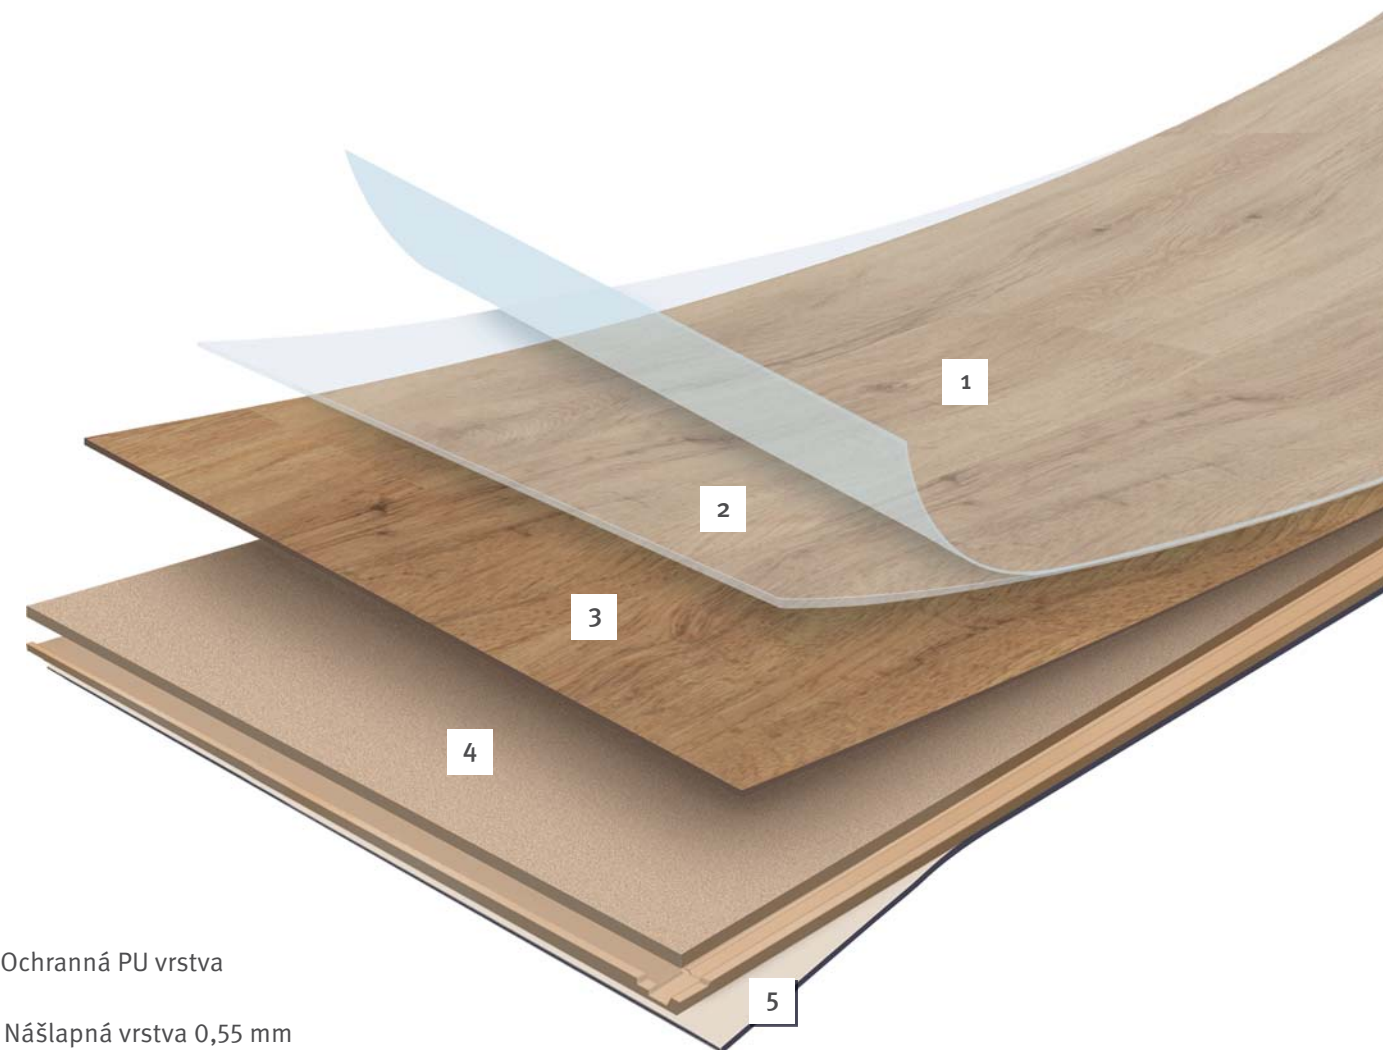

Technické údaje

Rozměr dílců: 1285 x 204 x 8 mm
Balení: 8 dílců = 2,10 m² (15,70 kg)
Paleta: 56 balení = 117,60 m² (910 kg)

Popis	Norma	Jednotka	Hodnota
Tloušťka celkem	EN 428	mm	8
Tloušťka nášlapné vrstvy	EN 429	mm	0,55
Užitná třída	EN 685	třída	23 / 33 / 42
Klasifikace hořlavosti	EN 13501 - 1	třída	Bfl-s1
Skluznost povrchu	DIN 51130 EN 13893	třída třída	R10 DS
Zbytkový otlak	EN 433	mm	< 0,1
Vnitřní napětí	DIN EN 1815	kV	< 2
Vhodnost pro kolečkové židle	EN 425		ano, měkká kolečka typ W
Stálobarevnost	ISO 105-B02		> 6
Útlum kročejového hluku	EN 140-8	dB	16
Odraz kročejového hluku	EPLF standard 021029_ISO 532B	SONE	10,8
Odolnost proti chemikáliím	EN 423		OK
Vhodnost pro podlahové vytápění		°C	ano, max 27
Formaldehyd	EN 717-1		E1
Záruka			doživotní pro bytové prostory, 6 let pro komerční prostory

1. Ochranná PU vrstva
2. Nášlapná vrstva 0,55 mm
3. Tichá vinylová vrstva
4. Nosná HDF deska
5. Protitahová vrstva