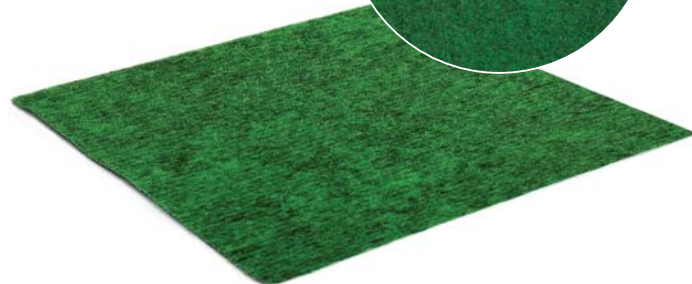

CAMPING NOP

Materiál vlasu: 100% PP

Váha vlasu: 280 g/m²

Podklad: Precoat nop

Výška celkem: 4 mm

Šíře role: 2 / 4 m

95 Kč/m²