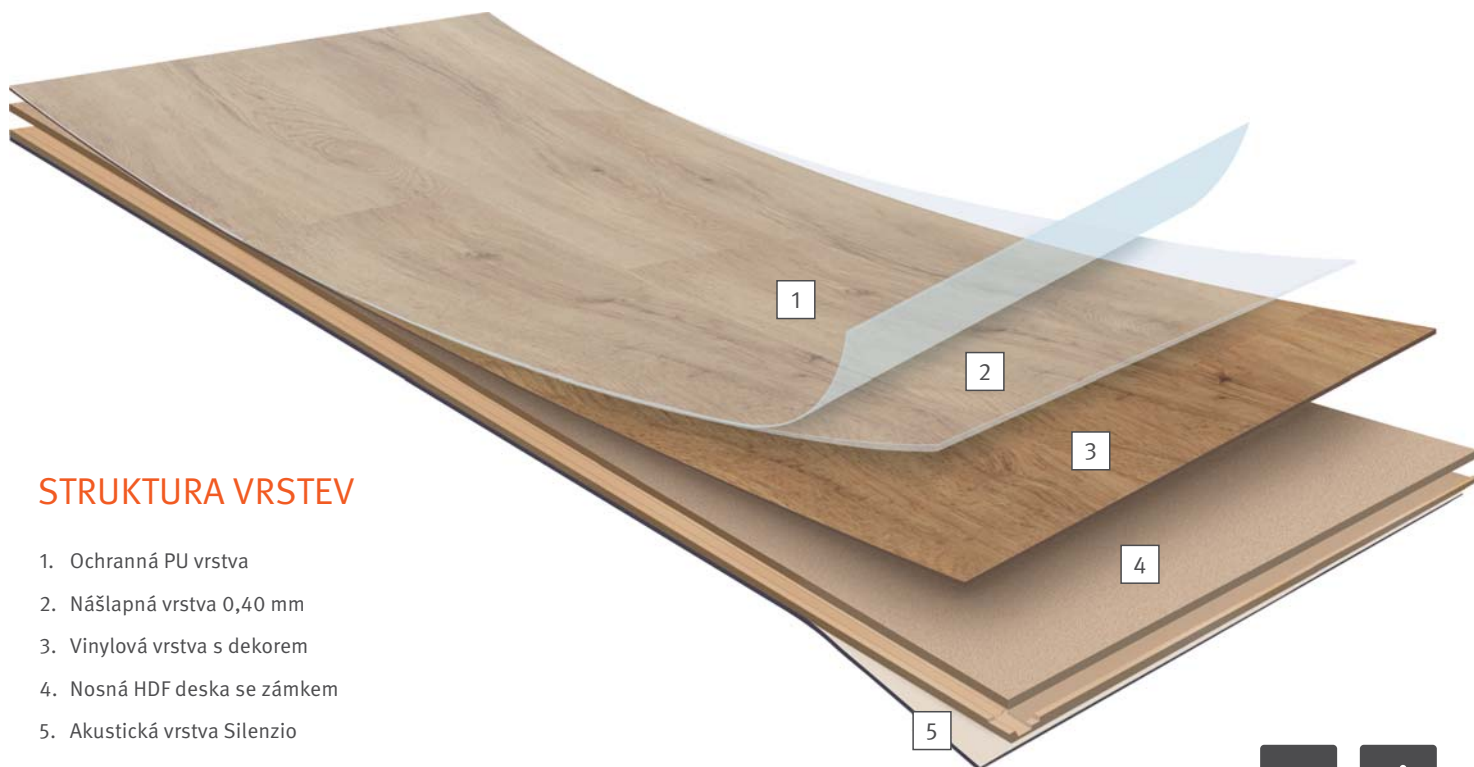

97908 Dub Rustic světle šedý

97901 Dub Conte šedý

97904 Dub Conte hnědý

97907 Dub Rustic středně šedý

97912 Borovice Legacy hnědá

97911 Borovice Legacy tmavá

STRUKTURA VRSTEV

1. Ochranná PU vrstva
2. Nášlapná vrstva 0,40 mm
3. Vinylová vrstva s dekorem
4. Nosná HDF deska se zámekem
5. Akustická vrstva Silenzio