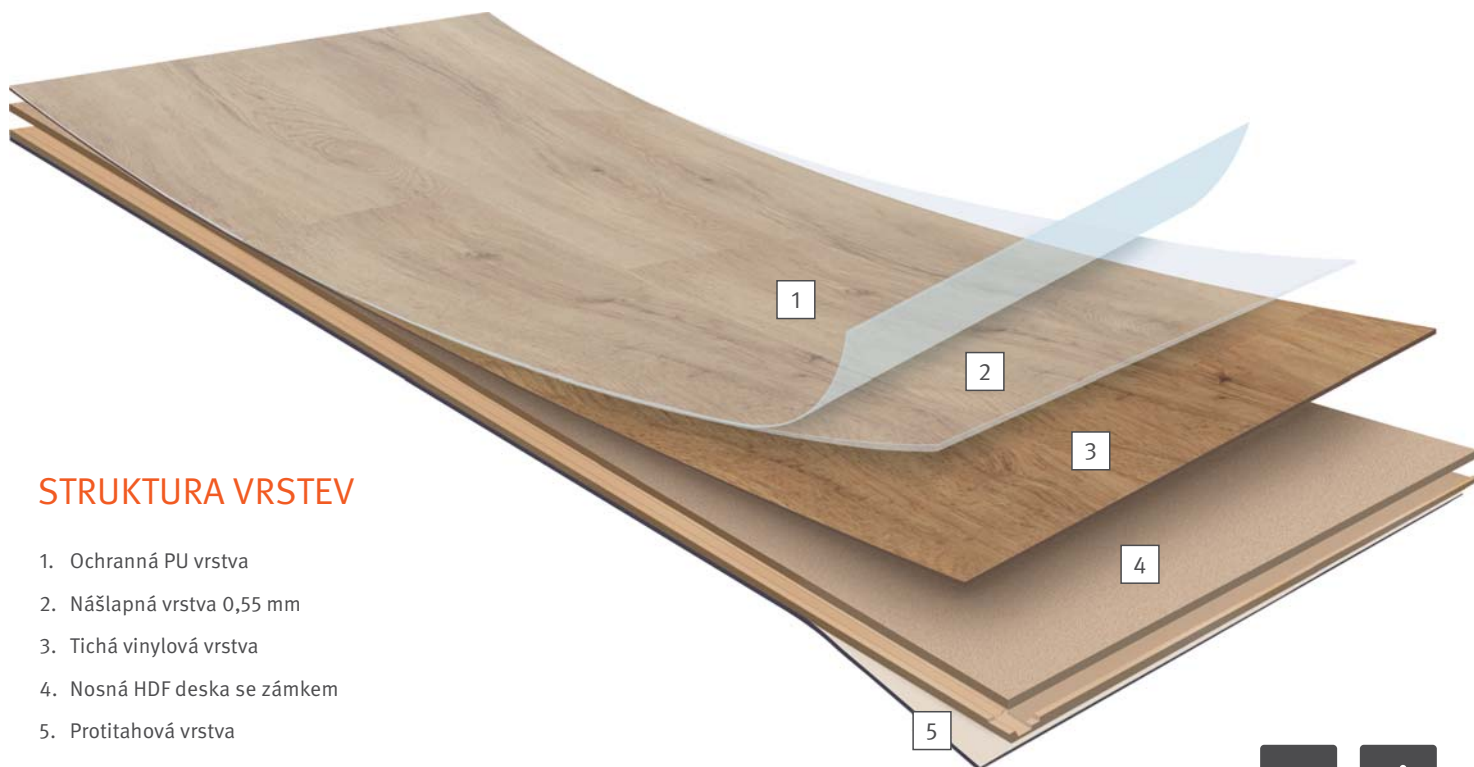

890 Kč/m²

735,54 Kč bez DPH

22936 Dub Toulon šedý

22939 Dub Lime šedý

20939 Dub Columbian kouřový

22999 Dub Toulon černý

STRUKTURA VRSTEV

1. Ochranná PU vrstva
2. Nášlapná vrstva 0,55 mm
3. Tichá vinylová vrstva
4. Nosná HDF deska se zámekem
5. Protitahová vrstva