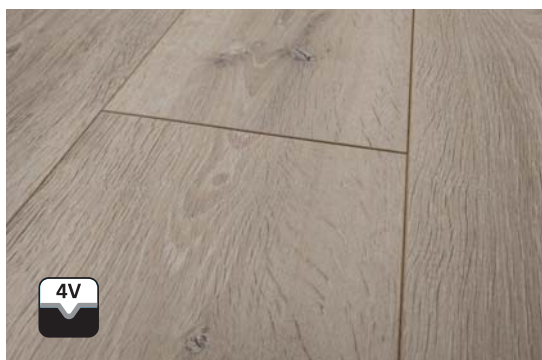

CC 020
Dub Villanger

CC 021
Dub Villanger barevný

SPOJE S V-SPÁROU

FORMÁTY CORK COMFORT®

CLASSIC 1292 x 193 mm

LARGE 1292 x 245 mm

KINGSIZE 1292 x 327 mm

LONG 2050 x 245 mm