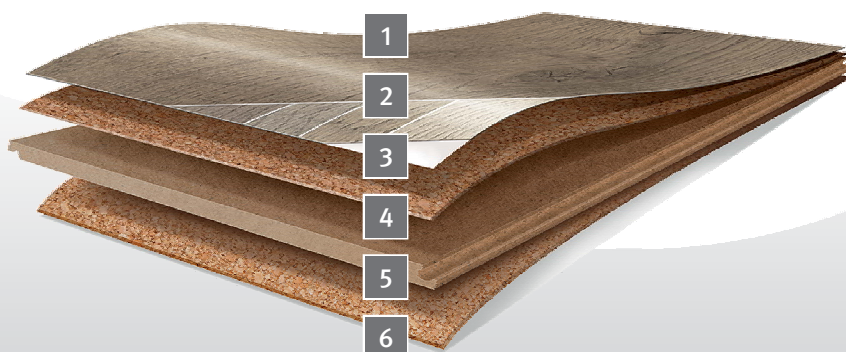

CXL 016
Dub Huntsville šedý

CXL 008
Dub Taunton tmavý

CXL 012
Dub Alba tmavý

STRUKTURA VRSTEV CORK COMFORT®

1. Elastická ochranná vrstva odolná UV záření
2. Přímý tisk dekoru technologií HD
3. Základní nátěr pro vysoké rozlišení barev
4. Silně stlačená korková vrstva COMFORT
5. Nosná dřevovláknitá deska HDF Quell-Stop+
6. Integrovaná tlumící podložka z přírodního korku