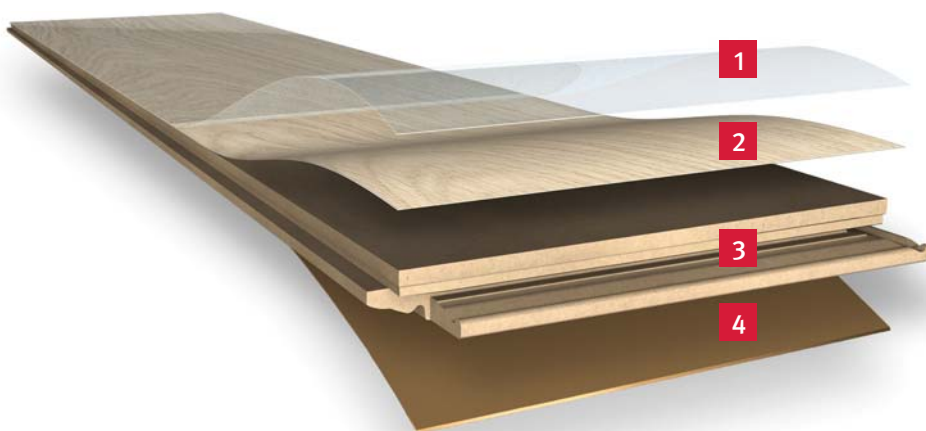

### STRUKTURA VRSTEV

1. Krycí vrstva overlay  
vysoce odolná proti oděru
2. Kresba dekoru
3. Voděodolná nosná deska  
z přírodních vláken
4. Protitahová stabilizační vrstva

Pro nosné desky  
jsou výlučně použity typy HDF třídy E1.