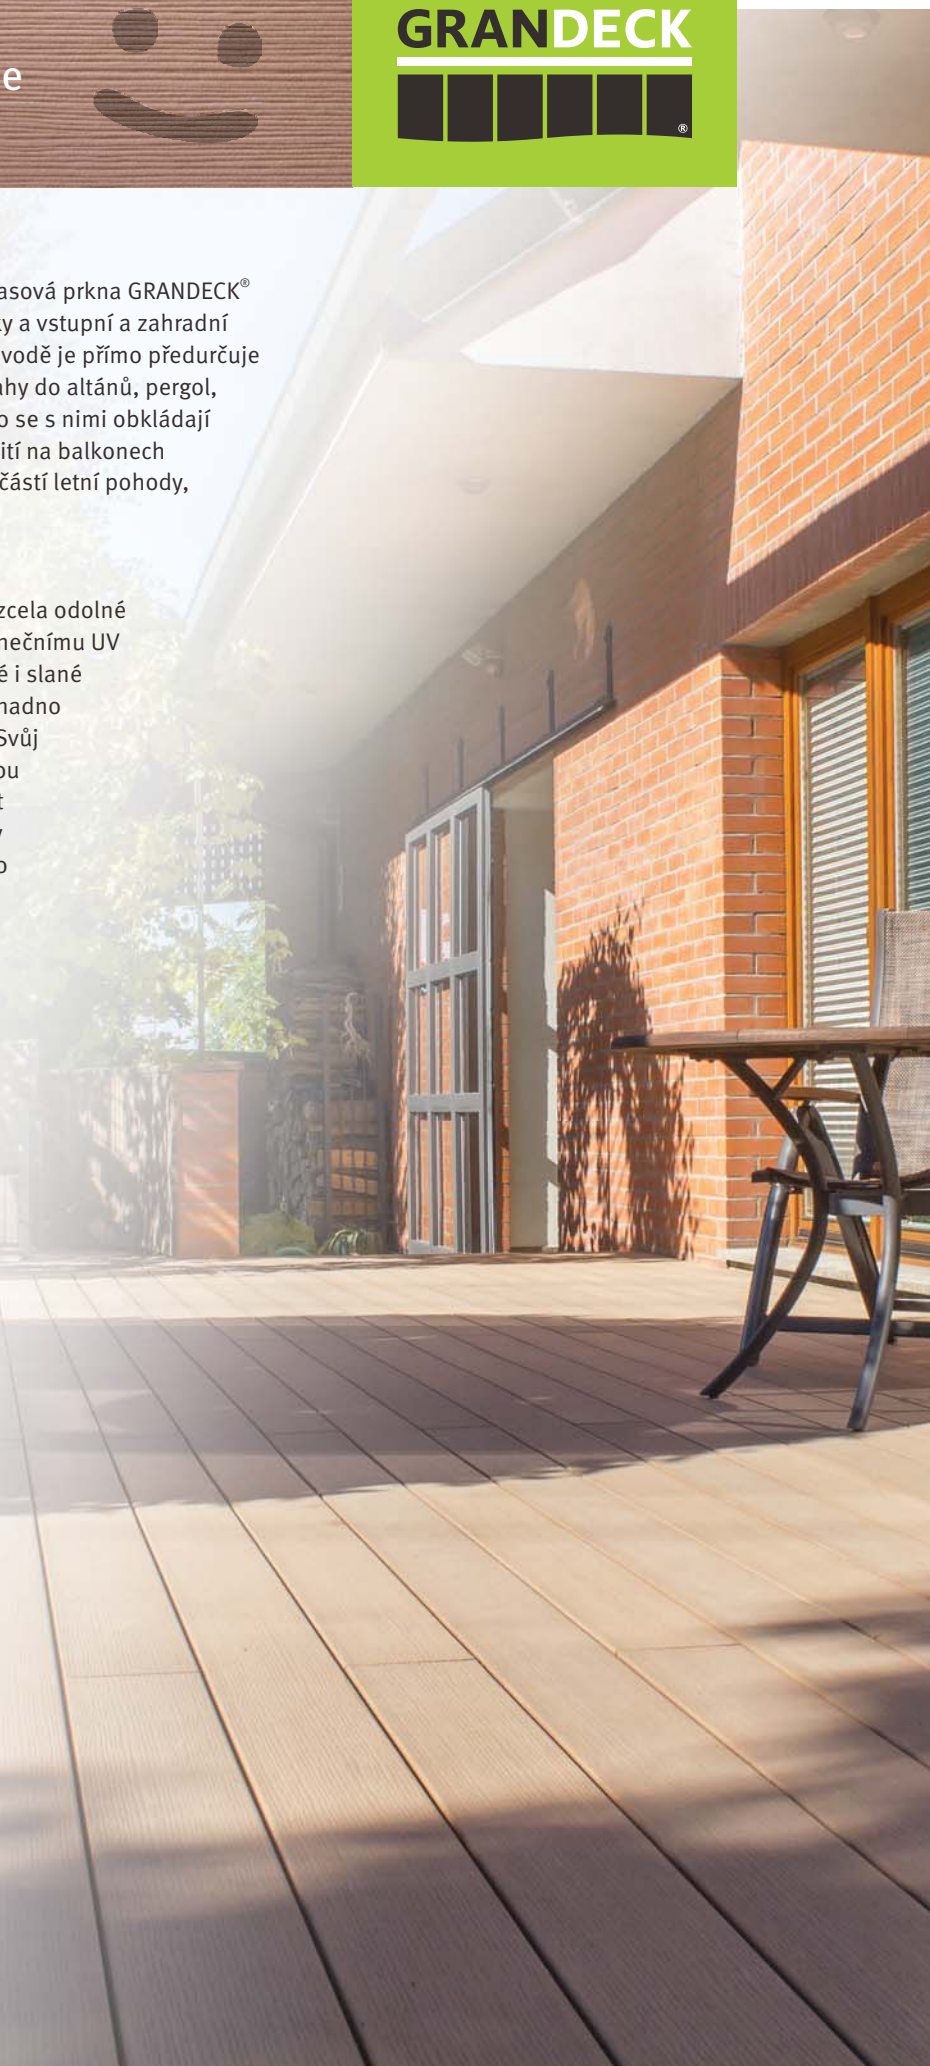

Nejpoužívanějším způsobem montáže teras GRANDECK® je tzv. skryté kotvení, při kterém se uchycují prkna do profilů nosičů pomocí klipů a vrutů z nerez. Tento „neviditelný“ kotvicí systém je pro uživatele ideální, neboť pochozí strana terasy zůstává neporušená spojovacím materiálem. Je velmi bezpečná pro pohyb malých dětí a chůzi bosou nohou. Na rozdíl od dřevěných jsou prkna GRANDECK® více elastická, po čase nepraskají a netvoří třísky. Jejich i za mokra přirozeně protiskluzný povrch se ani v tmavších odstínech pod letním rozpáleným sluncem nadměrně nezahřívá. Malé vrypy a škrábance z prken postupem času samy zmizí díky paměťovému efektu materiálu prken, což podporuje dokonalý vzhled teras GRANDECK®.

GRANDECK® poskytuje prodlouženou záruku

Terasy z kompozitu WPC (wood-plastic composite) na bázi dřeva (60 %) a vysoce odolného HDPE polymeru (40 %) jsou vyráběny s maximální přesností moderní technologií Strandex. Předpokládaná životnost instalovaných teras GRANDECK® je až 50 let a díky tomu poskytují prodejci a realizátoři svým zákazníkům spolehlivou záruku na tento materiál až 25 let. Údaje o životnosti vychází z dlouholetých praktických zkušeností autora výrobní technologie, společnosti Strandex Corporation, na americkém i evropském trhu.