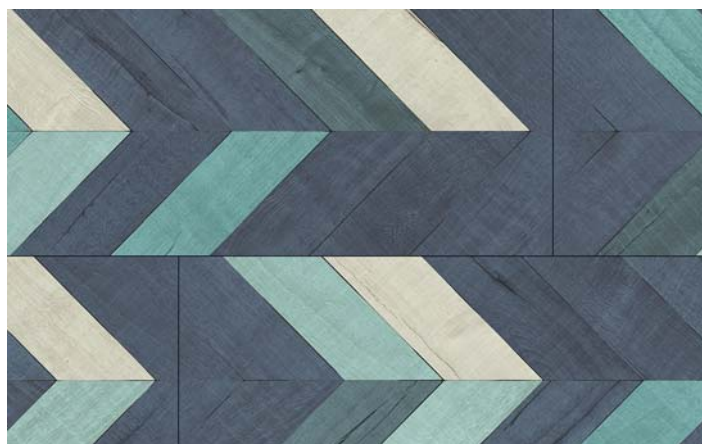

# KINGSIZE 32 V

Rozměr: 1292 x 327 mm  
Celková tloušťka: 10 mm  
Balení: 2,112 m<sup>2</sup> / 5 ks

1020

Kč/m<sup>2</sup>

CK 025 Dub Somerset šedý

CK 037 Dub Vidora šedý

CK 035 Dub Vidora přírodní

CK 036 Dub Vidora barevný