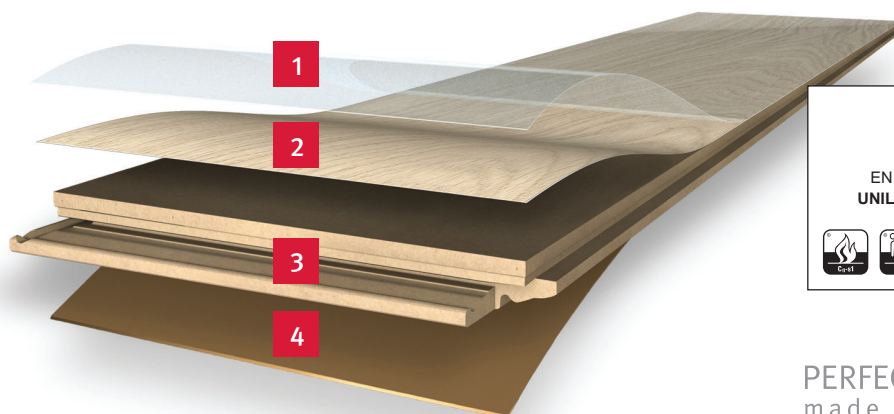

V-spára
na hranách spojů

Patentovaný
zámkový systém

Pro obytné prostory se silným zatížením
a pro komerční prostory se středním zatížením

STRUKTURA VRSTEV

1. Krycí vrstva overlay
vysoce odolná proti oděru
2. Autentická dekorová vrstva
3. Voděodolná nosná deska
z přírodních vláken
4. Protitahová stabilizační vrstva