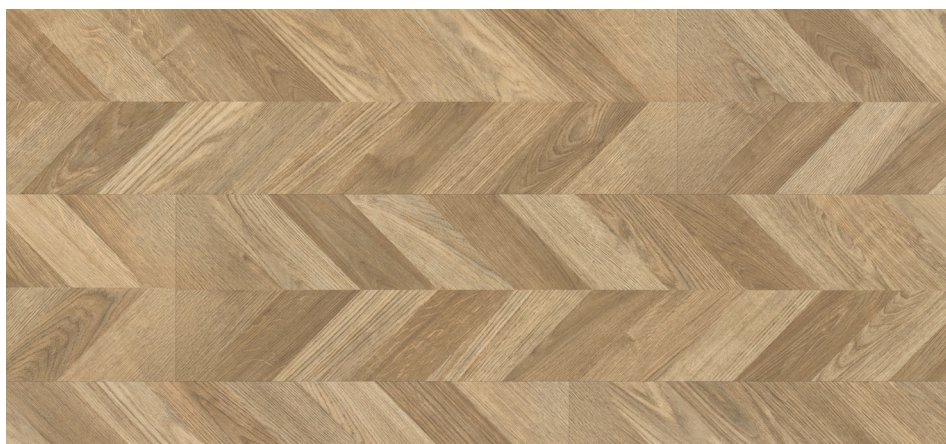

ML 76033 Dub Pitaru