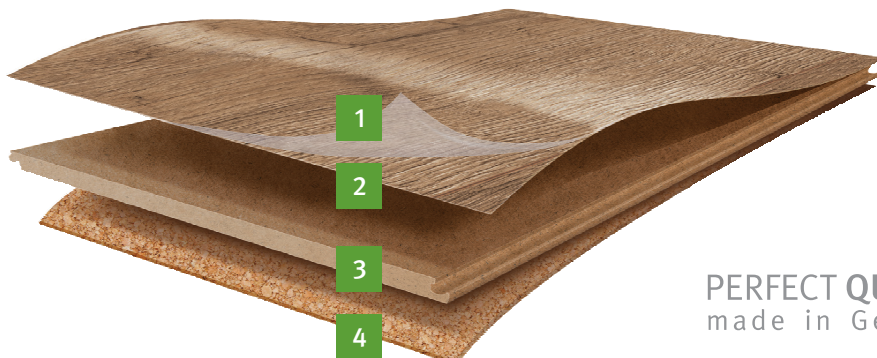

PERFECT QUALITY
made in Germany