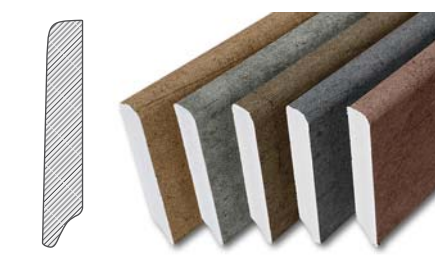

## Příslušenství

**Podložka A1 TARKO PREMIUM**  
Rozměr: 1,0 x 15 m  
Balení: 15 m<sup>2</sup>

**Sokl A1 TARKO 60 mm**  
Rozměr: 6 x 1,5 x 250 cm  
Balení: 25 m

**Sokl TARKETT Decor Pack 60 mm**  
Rozměr: 6 x 1,0 x 195 cm  
Balení: 9,75 m