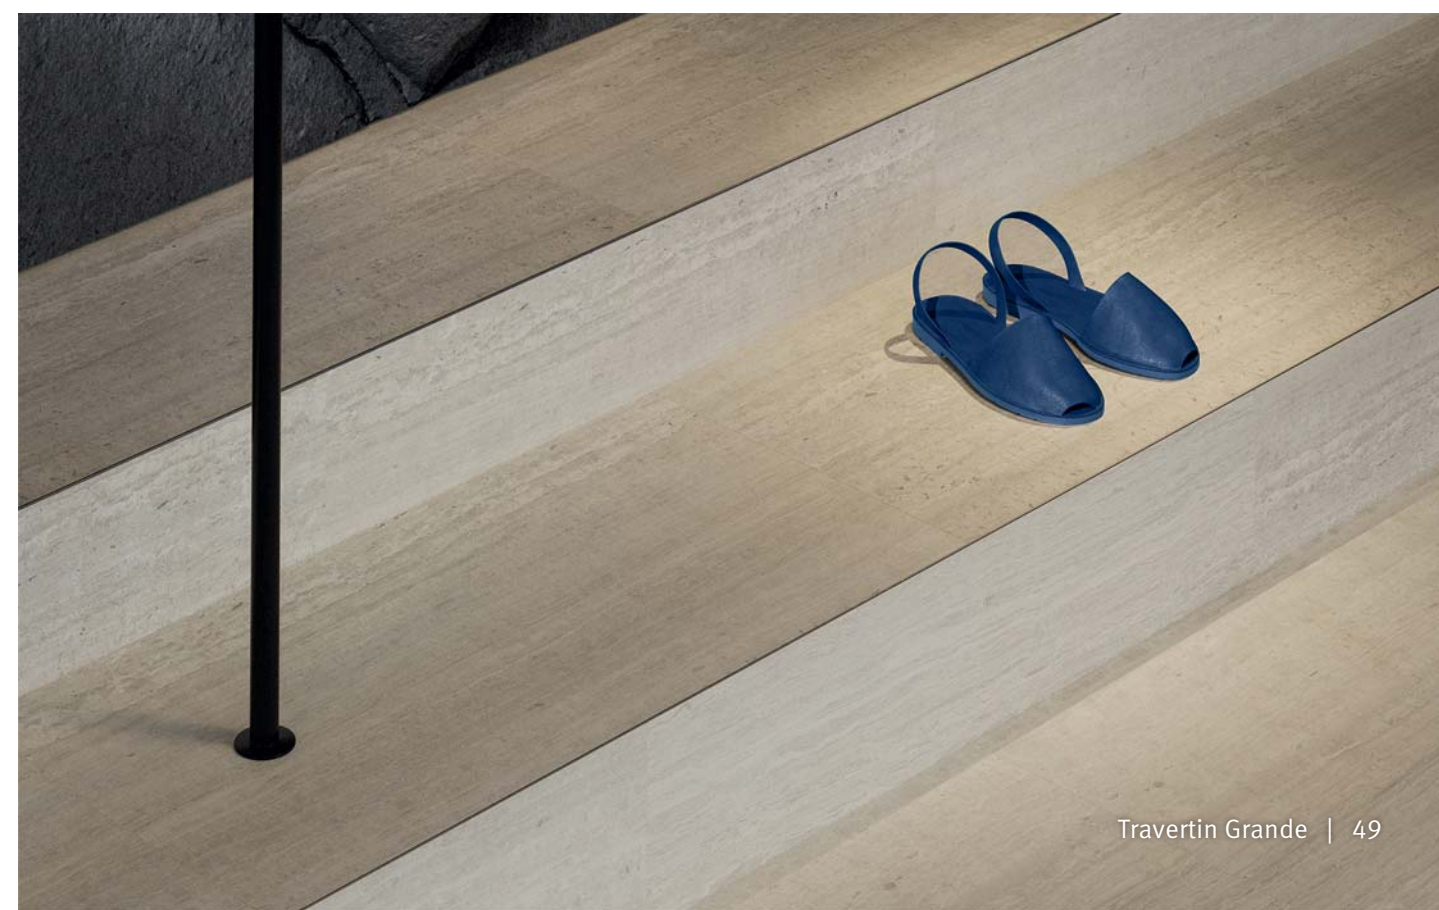

**SEDIMENT BÉŽOVÝ**

FIX 55	66,66 x 66,66 cm	23073
FIX 40	—	—
FIX 30	—	—
CLIC 55 V	—	—
CLIC 30 V	—	—
Sokl A1 TARKO	—	2684
Sokl Decor Pack	—	46073

Breccia | 48  
Carrara Grande | 52

**TERRAZZO CLASSIC**

FIX 55	33,33 x 66,66 cm	21079
FIX 40	—	—
FIX 30	33,33 x 66,66 cm	32079
CLIC 55 V	33,03 x 60,70 cm	22001
CLIC 30 V	—	—
Sokl A1 TARKO	—	—
Sokl Decor Pack	—	46079