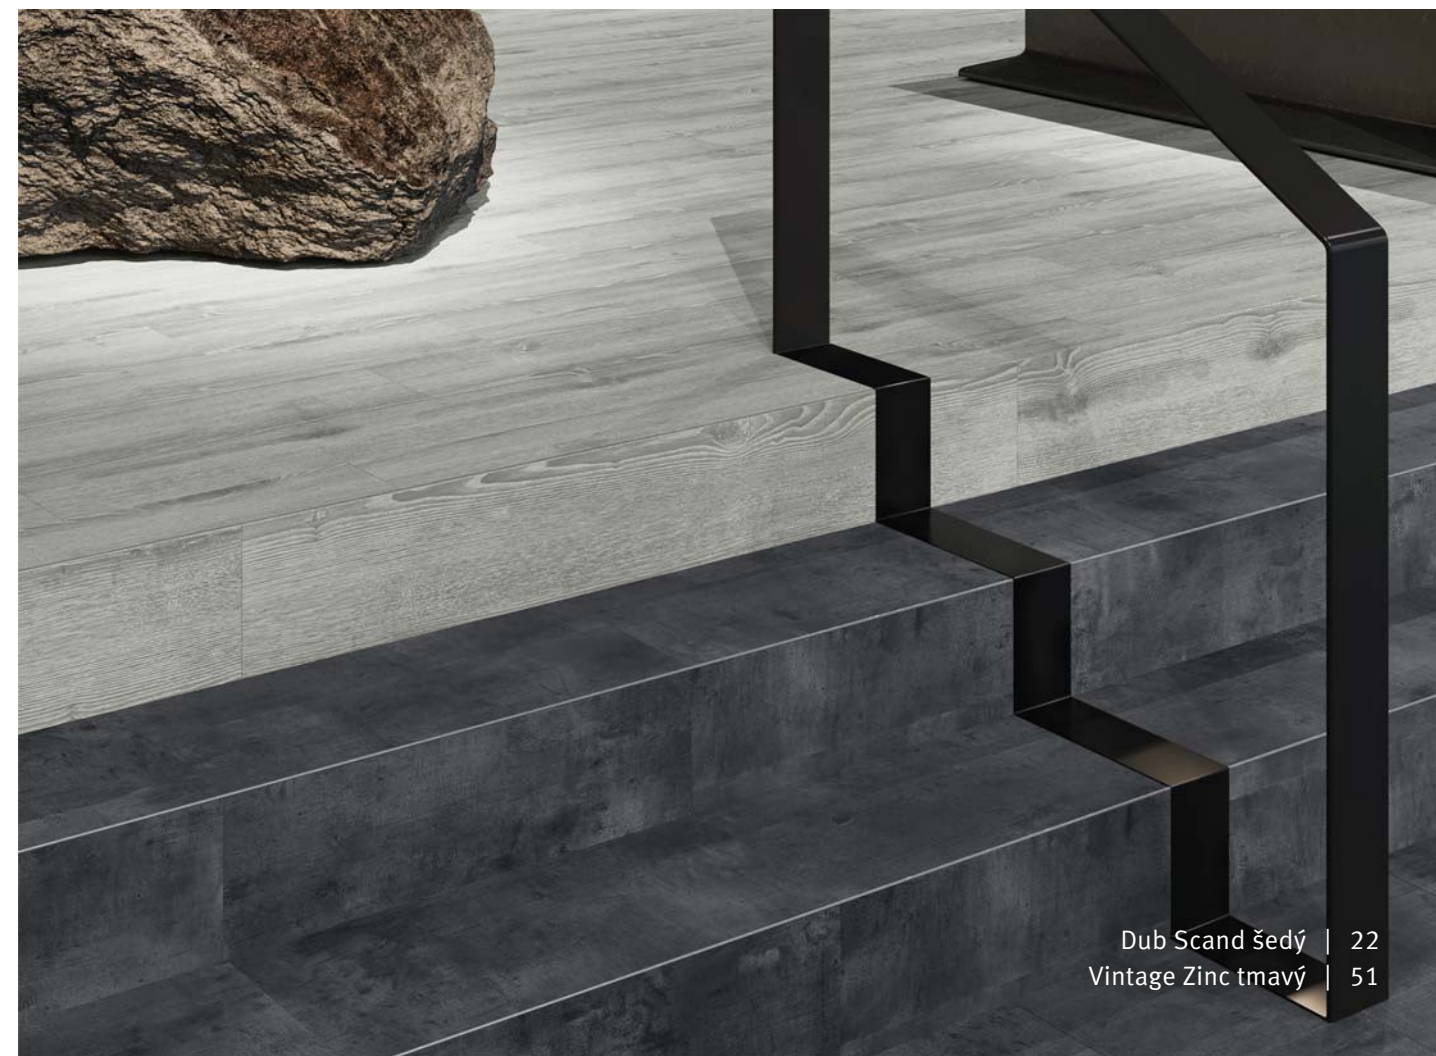

Dub Scand šedý | 22
Vintage Zinc tmavý | 51