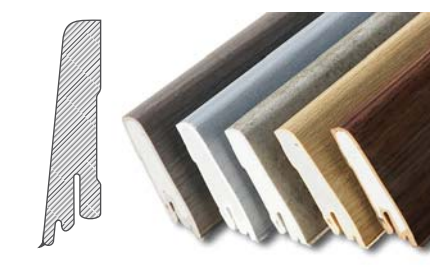

## Příslušenství

**Podložka A1 TARKO PREMIUM**  
Rozměr: 1,0 x 15 m  
Balení: 15 m<sup>2</sup>

**Sokl A1 TARKO 60 mm**  
Rozměr: 6 x 1,5 x 250 cm  
Balení: 25 m

**Sokl TARKETT Decor Pack 60 mm**  
Rozměr: 6 x 1,0 x 195 cm  
Balení: 9,75 m