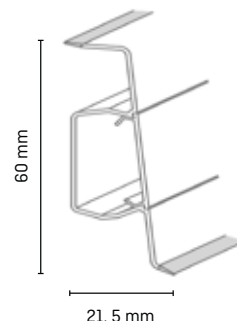

NOVINKA

Q SLK 60

Vhodné pro následující typy podlahoviny

- Laminátové podlahy, elastické krytiny, LVT, PVC, CV

Informace o produktu

- Velký výběr moderních dekorů
- Jednoduchá montáž vruty nebo lepením
- Kabelový kanál pro neviditelnou instalaci kabelů
- Měkké manžety zabraňující pronikání vlhkosti u podlahy a stěny
- Příslušenství pro každý dekor
- Možnost vložení světelného difuzéru pro LED osvětlení

Doporučení ke zpracování

Dällken
tavné lepidlo

Dällken
nůžky

Balení, příslušenství, barvy

- 1 balení = 27 x 2,50 m
- 1 balení komponentů = 25 ks

Příslušenství

Barvy a dekory

5116546
0138

5116545
1137

5116547
3039

5116548
3040

5116549
3041

5116550
3042

5116551
3043

5116552
3044

5116553
3045

5116554
3046

5116555
3047

5116556
3048

Kabelová lišta s doplňkovou funkcí: LED osvětlení

Chtěli byste dát svému pokoji jedinečný designový vzhled?
S LED proužkem pro kabelové lišty Q SLK 60 je to snadné:

- Vyberte správný dekor pro Vaši podlahovou krytinu
- Opatřete si čirý proužek pod obj. kódem 5119856
- Následuje montáž soklové lišty vložení LED kabelu do kanálu lišty
- Nakonec kanál lišty zakryjete světelným difuzérem