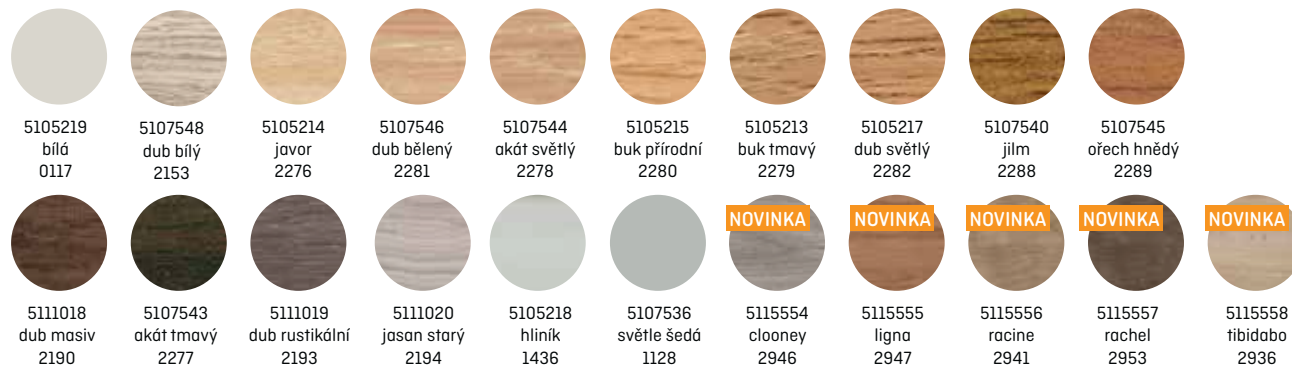

### Barvy a dekory

(Individuální dekor dostupný od 500 m)