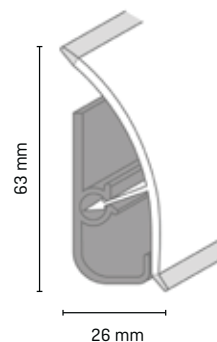

Doporučení ke zpracování

Dekorativní profil
musí být objednán
zvlášť

Balení, příslušenství, barvy

- 1 balení = 20 x 2,50 m (jednotlivé kusy za příplatek)