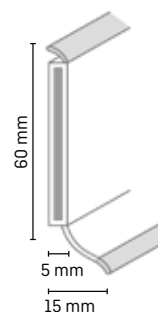

S 60 flex life Top

Délka
2,575 m

Možnost výroby
s úpravou Biomaster

TCF
bez obsahu
chloru

Vhodné pro následující typy podlahoviny

- PVC, CV krytiny nebo dlažba

Informace o produktu

- HDF jádro opláštěné bezchlórovou odolnou směsí polymerů na bázi PP/TPE, s pružnými těsnícími okraji
- Barvy příslušenství: 1013 (5012) bílá, 1012 (1202) světle šedá, 1014 (4254) světle béžová, 1147(1184) šedá, 1149(1302) alu metallic, 1144 (1001) černá

Doporučení ke zpracování

Balení, příslušenství, barvy

- 1 balení = 20 x 2,575 m
- 1 balení = 20 x 5,15 m