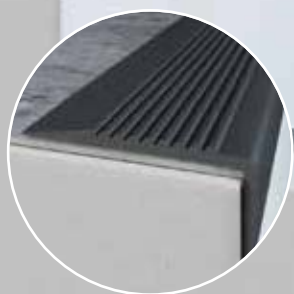

TK 40/25/2R

Vhodnost

- Schodová hrana pro PVC, CV a linoleum

Informace o produktu

- Vyrobeno z pružného plastu (všechny obsažené látky odpovídají REACH nařízením)
- Pro přiložení podlahové krytiny
- S profilovanou nášlapnou plochou

Balení, příslušenství, barvy

- 1 balení = 10 x 4,50 m
- Na objednání

Barvy a dekory

Jen do 30. 6. 2021

TK 69/40/R

Vhodnost

- Schodová hrana pro PVC, CV a linoleum

Informace o produktu

- Vyrobeno z pružného plastu (všechny obsažené látky odpovídají REACH nařízením)
- Pro překrytí podlahové krytiny
- S profilovanou nášlapnou plochou

Balení, příslušenství, barvy

- 1 balení = 10 x 4,50 m
- Na objednání

Nejprodávanejší dekor schodových hran.

Barvy a dekory

Jen do 30. 6. 2021

Balení, příslušenství, barvy

- 1 balení = 12 x 2,25 m (jednotlivé kusy za příplatek)
- Na objednání

Barvy a dekory

Jen do 30. 6. 2021