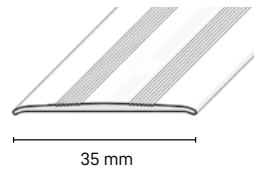

### Dostupné délky:

- 90 cm
- 180 cm
- 270 cm

Možnost výroby dekoru dle kolekce ze Surteco fólií.