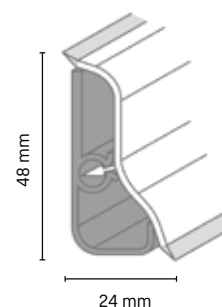

Základní profil musí být objednán zvlášť

Balení, příslušenství, barvy

- 1 balení = 20 x 2,50 m (jednotlivé kusy za příplatek)

Příslušenství

1 balení = 10 ks (na vyžádání také k dostání jako samoobslužné balení)