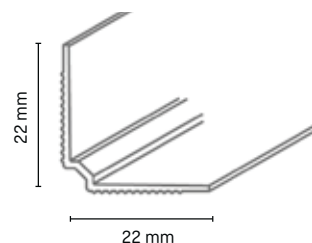

Balení, příslušenství, barvy

- 1 balení = 20 x 2,60 m
- Na objednání na celou balící jednotku

Barvy a dekory

5107696
bílá
1137