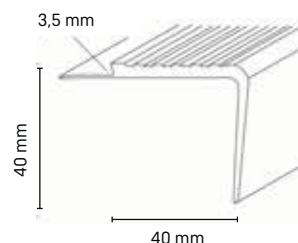

Informace o produktu

- Vyrobeno z PVC polymeru (všechny materiály vyhovují předpisům REACH)
- S profilovanou nášlapnou plochou, tenké provedení

Balení, příslušenství, barvy

- 1 balení = 5 x 2,5 m
- Na objednání

Barvy a dekory

Základní barva	5116937 světle šedá 0138	5116938 tmavě šedá 0146	5116939 hliník 1160	5116940 černá 0110	5116942 bronzová 1161	5116941 champagne 1245
Barva drážky	tmavě šedá 0146	světle šedá 0138	tmavě šedá 0146	světle šedá 0138	tmavě šedá 0146	tmavě šedá 0146