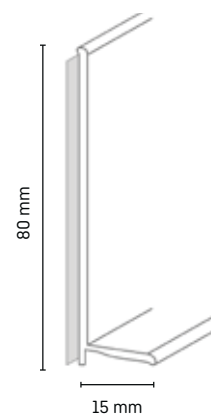

Balení, příslušenství, barvy

- 1 balení = 1 x 50 m (role)
- Na objednání

Barvy a dekory

Instalace samolepicí lišty bez větší námahy!