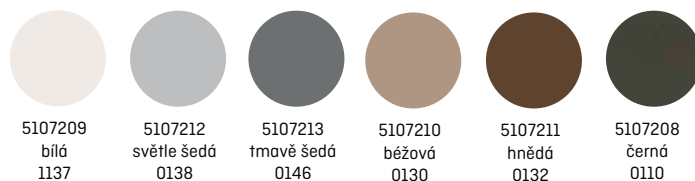

Barvy a dekory