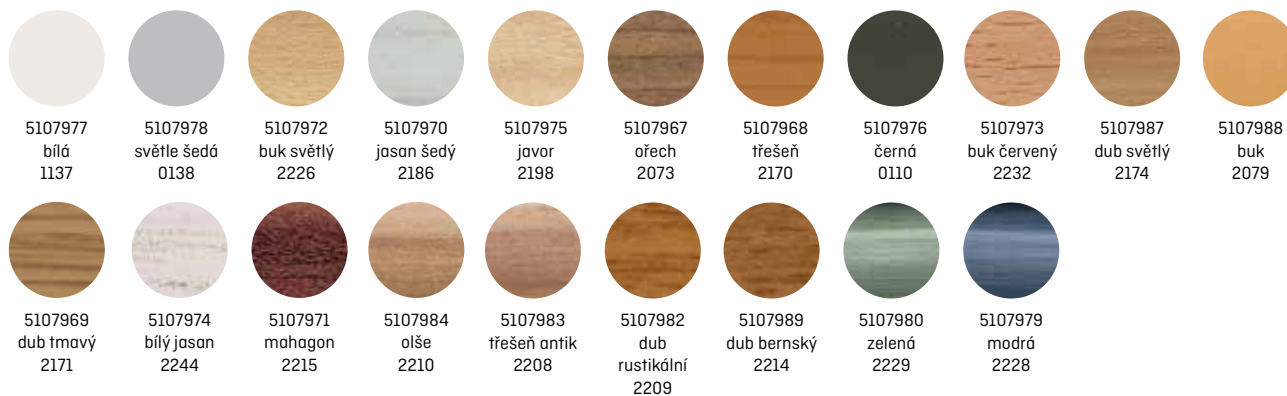

Barvy a dekory

DŮLEŽITÁ INFORMACE: Se zármutkem oznamujeme, že ke konci roku 2021 končí výroba této oblíbené kultovní lišty. Zájemce prosíme o upgrade na USL 60 Clip, nebo jiné produkty. Zároveň Vás žádáme, abyste si před objednávkou ověřili dostupnost Vámi požadovaného dekoru.

i