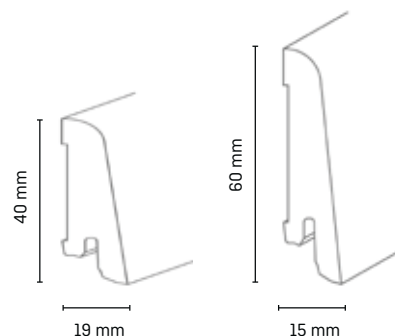

Doporučení ke zpracování

Balení, příslušenství, barvy

- 1 balení = 10 x 2,50 m

Příslušenství

1 balení = 5 ks

Dostupnost komponentů
si ověřte u našich prodejců.

i

Barvy a dekory Modern 40 (šířka 19 mm)

Ostatní dekory na vyžádání

i

Barvy a dekory Modern 60 (šířka 15 mm)

Další dekory k dostání
na vyžádání (Minimální
objednávka: 1000 m)

i