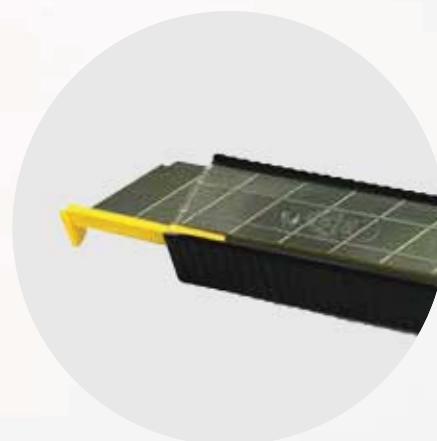

Náhradní nůž do řezačky

Informace o produktu

- Speciální broušení čepele a dodatečný povlak zvyšují životnost nože a umožňují stabilní přesný řez
- Šikovní bezpečnostní zásobník náhradních nožů, vždy na místě - bezpečné a snadné vyjímání
- Sada na řezání je vybavena 1 VE (70 náhradních nožů)

Objednací číslo

- 5105881