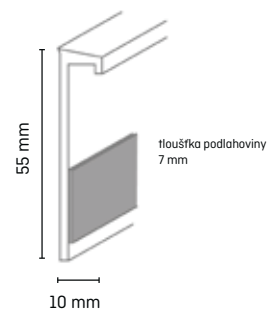

Kobercová lišta elastická TLE 55

Vhodné pro následující typy podlahoviny

- Pro upevnění koberce - lišta s měkkou stříškou

Informace o produktu

- Vyrobená z materiálu na bázi PVC (všechny přísady vyhovují předpisu REACH)
- Elastická stříška
- Určeno k nalepení proužku koberce (velikost proužku by neměla překročit výšku 54 mm a šířku 7 mm)
- Všechny kobercové lišty se vyrábí pouze v hladkém provedení
- Lišty s "pomerančovou kůrou" jsou dostupné na speciální objednávku

Doporučení ke zpracování

Döllken
tavné lepidlo

Balení, příslušenství, barvy

- 1 balení = 25 x 4 m
- Na objednání

Dekory

2,5 m: 5107858	5107855	5107852	5107848	5107854	5107846	5107857	5107853	5107851	5107849	5110879
4 m: 5107844	5107840	5107837	5107831	5107839	5107829	5107842	5107838	5107836	5107834	-
bílá 0117	bílošedá 0581	světle šedá 0138	světlý dub 2175	běžová 0130	ořech 2073	modrá 1388	šedá 0146	hnědá 0132	černá 0110	antracit 0348