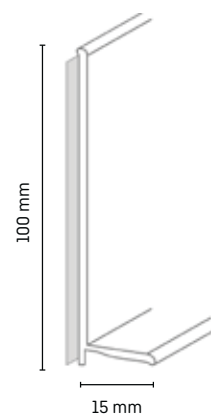

WLK 100

Vhodné pro následující typy podlahoviny

- PVC, CV a linoleum

Informace o produktu

- Vyrobeno z materiálu na bázi PVC (všechny obsažené látky odpovídají REACH nařízením)
- Samolepicí: silný spoj s lepicí páskou Remur od fy UZIN
  - systémová záruka
  - rozměrová stabilizace
  - bez rozpouštědel
  - odolné vůči změkčovadlům

Doporučení ke zpracování

Balení, příslušenství, barvy

- 1 balení = 1 x 50 m (role)
- Na objednání

Barvy a dekory

10ti centimetrová lišta v roli a v samolepu!