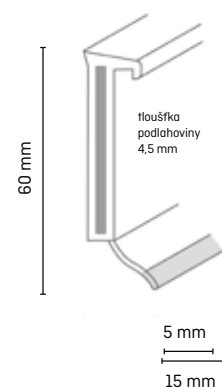

C 60 life Top

K dostání
také výška
100 mm!
(na vyžádání)

Vhodné pro následující typy podlahoviny

- PVC, CV podlahové krytiny

Informace o produktu

- HDF jádro opláštěné beze švů bezchlórovou odolnou směsí polymerů na bázi PP/TPE, se dvěma měkkými těsnícími okraji (stěna a podlaha)
- Pro lepení pruhů podlahoviny, vhodné pro tl. podlahoviny 4,5 mm

TCF
bez obsahu
chloru

Doporučení ke zpracování

Döllken
raznice

Döllken
tavné lepidlo

Döllken
nůžky

Döllken řezačka
vinylových proužků

UZIN
lepicí páska

Balení, příslušenství, barvy

- 1 balení = 20 x 2,575 m