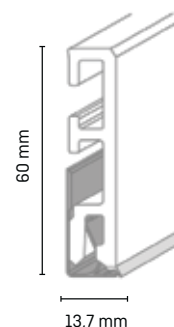

## Balení, příslušenství, barvy

- 1 balení = 10 x 2,5 m
- Na objednání

(Minimální objednávka od 1000 m!)

Clip G  
balení 20 ks  
5105128

i

Lze kombinovat s dekorativními povrchy Cubu Touch & Style, Cubu Stone & Style a Cubu Premium. Najdete je na stránkách 19 - 23.