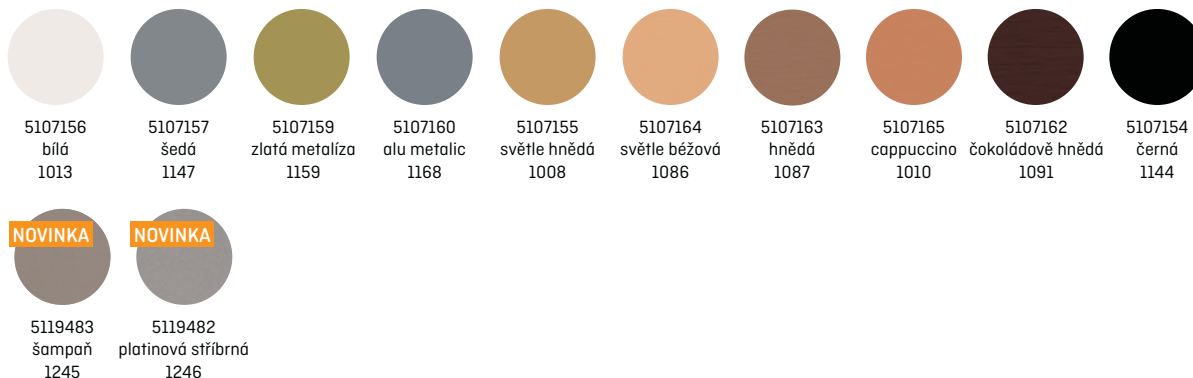

## Barvy a dekory

(Individuální dekor dostupný od 1000 m)