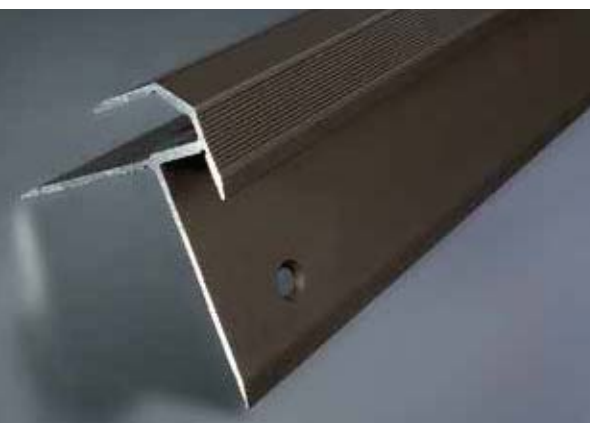

DP 38 Schodová hrana 38 x 39/5 mm