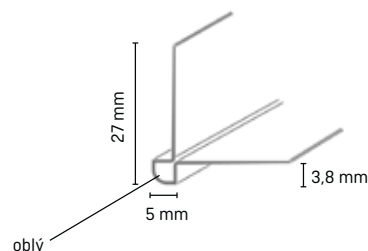

Tapetovací úpravný profil TEL 40 life

NOVINKA

- Rohový lem pro čisté tapety (vnější roh)

Informace o produktu

- Vyroben z polymeru na bázi ABS
- Pro snadné a hladké ukončení koutu úhelníkovým profilem během tapetování, pro silné tapety

TCF
bez obsahu
chloru

Balení, příslušenství, barvy

- 1 balení = 20 x 2,60 m
- Na objednání na celou balící jednotku

Barvy a dekory

5116767
bílá
1137

Tapetovací opravný profil do koutů TIW 20 life

TCF
bez obsahu
chloru

Vhodnost

- Koutový lem pro čisté tapety (vnitřní kout)

Informace o produktu

- Vyroben z polymeru na bázi ABS
- Pro snadné a hladké ukončení koutu úhelníkovým profilem během tapetování