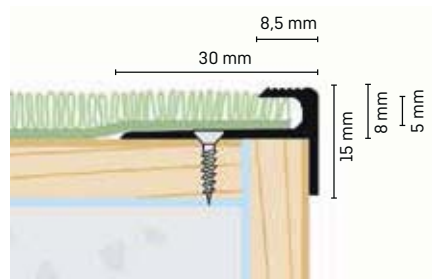

Informace o produktu

- Ukončovací schodový profil s otvory na zapuštěné šrouby se používá na čisté ukončení koberce nebo PVC podlahy na uzavřeném hraně.
- Délka 250 cm