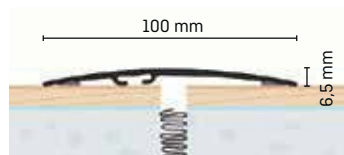

DP 100/S Přejchodový profil samolepicí 100 x 6,5 mm

Informace o produktu

- Hliníkový profil samolepicí se využívá na plynulé propojení vinylových podlah.
- Délka 90 cm

Šrouby
a hmoždinky