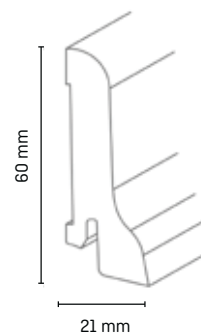

Doporučení ke zpracování

Balení, příslušenství, barvy

- 1 balení = 10 x 2,50 m