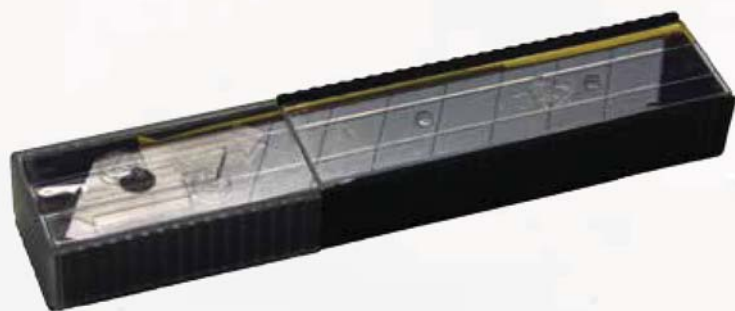

Náhradní nůž do řezačky

Informace o produktu

- Speciální broušení čepele a dodatečný povlak zvyšují životnost nože a umožňují stabilní přesný řez
- Šikovní bezpečnostní zásobník náhradních nožů, vždy na místě - bezpečné a snadné vyjímání
- Sada na řezání je vybavena 1 VE (70 náhradních nožů)

Objednací číslo

- 5105881