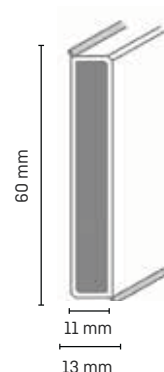

myCUBU

Vhodné pro následující typy podlahovin

- LVT, PVC, CV, laminát, dlažba

Informace o produktu

- HDF jádro opláštěné beze švů bezchlórovou odolnou směsí polymerů na bázi PP/TPE, se dvěma měkkými těsnícími okraji (stěna a podlaha)
- Konce profilů mohou být tvarovány raznicí Döllken
- Odolné proti klimatickým změnám
- Trendní i klasické dekory dřev

Doporučení ke zpracování

www.blauer-engel.de/uz176

Balení, příslušenství, barvy

- 1 balení = 10 x 2,5 m

Barvy (výběr z více než 300 dekorů)

5120535 weiß 1013	5120527 calypso 2033	5120526 twist 2032	5120529 malua 2386	5120531 smoaked oak 2486	5120532 fashion oak 2572	5120533 country oak 2574	5120534 grey cherry 2580	5120528 eiche klassisch 2339	5120530 european oak 2407	NOVINKA 5123713 vintage oak grey 2022
NOVINKA 5123705 limed grey wood 2258	NOVINKA 5123732 goldeiche rus. 2324	NOVINKA 5123728 eiche gewac 2332	NOVINKA 5123727 planke country 2357	NOVINKA 5123726 eiche hell 2365	NOVINKA 5123725 diele rustikal 2369	NOVINKA 5123716 alder 2428	NOVINKA 5123724 silbereiche 2370	NOVINKA 5123723 silberschiefer 2373	NOVINKA 5123739 eiche vintage 2375	NOVINKA 5123717 treibholz grau 2379
NOVINKA 5123712 victoriaeiche 2388	NOVINKA 5123720 honigeiche 2402	NOVINKA 5123721 natural oak 2424	NOVINKA 5123719 monterey creme 2445	NOVINKA 5123730 s. oak white 2485	NOVINKA 5123711 wild oak 2487	NOVINKA 5123718 pinie weiß 2491	NOVINKA 5123715 pinie weiß 2562	NOVINKA 5123714 native oak 2570	NOVINKA 5123708 vintage desert 2571	NOVINKA 5123722 eiche classic 2603
NOVINKA 5123729 sandstein grau 2615	NOVINKA 5123731 alba oak snow 2629	NOVINKA 5123733 chene naturel 2661	NOVINKA 5123735 schwarz 1144							

Dalších cca 300 dekorů ze sortimentu EP60 objednatelné na přání!

[Podmínky dohodnete přes naši centrálu.]