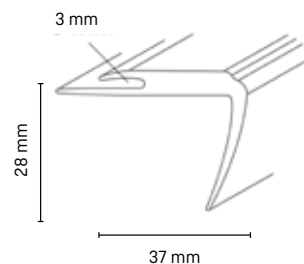

Informace o produktu

- Vyrobeno z pružného plastu (všechny obsažené látky odpovídají REACH nařízením)
- Pro vsunutí podlahové krytiny