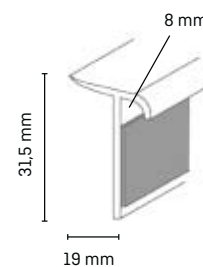

Balení, příslušenství, barvy

- 1 balení = 20 x 2,5 m
- Na objednání

Barvy a dekory

5107595
bílá
1137