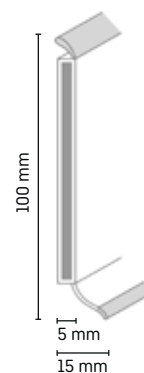

S 100 life

Délka
2,575 m

Vhodné pro následující typy podlahoviny

- PVC, CV krytiny nebo dlažba

Informace o produktu

- HDF jádro opláštěné bezchlórovou odolnou směsí polymerů na bázi PP/TPE, s pružnými těsnícími okraji

TCF
bez obsahu
chloru

Doporučení ke zpracování

Döllken
raznice

Döllken
tavné lepidlo

Döllken
nůžky

Balení, příslušenství, barvy

- 1 balení = 10 x 2,575 m

- Na objednání, termín dodání cca 14 dní.
- Objednat lze jen na celá balení.

Barvy a dekory

5107619
bílá
1013

5107625
bílošedá
1145

5107623
béžová
1148

5107620
hnědá
1082

5107618
černá
1144

5107614
dub světlý
2545

5107617
světle béžová
2542

5107621
světle šedá
1012

5107622
šedá
1147

5107624
světle béžová
1014

(Individuální dekor dostupný od 500 m)