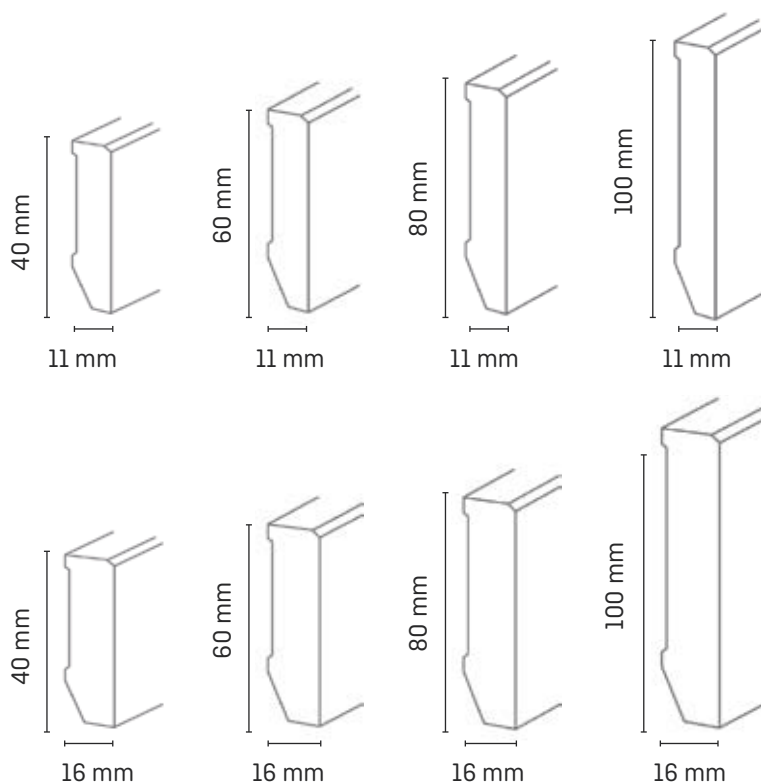

Technické údaje