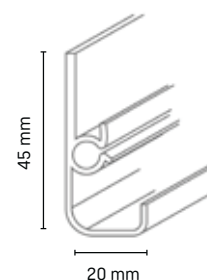

Základníprofil GP 20

- 1 balení = 20 x 2,50 m