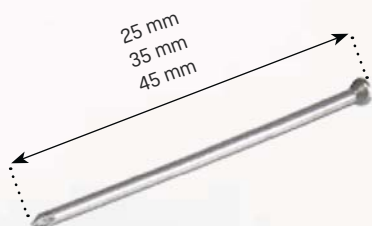

Ocelové hřebíky

Informace o produktu

- dostupná velikost pro lišty:
  - 25 mm 5103403
  - 35 mm 5103405
  - 45 mm 5103407

Balení, příslušenství, barvy

- 1 balení = 20 x 100 ks

Všechny produkty s tímto označením dodáváme s ocelovými hřebíky