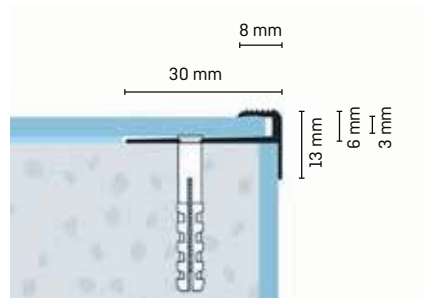

Informace o produktu

- Ukončovací schodový profil s otvory na zapuštěné šrouby se používá na čisté ukončení vinylové podlahy tloušťky 3 mm na uzavřené hraně.
- Délka 250 cm

Šrouby
a hmoždinky

Balení, příslušenství, barvy

Barvy a dekory

5120290 bronzová mat   5120291 stříbrná mat   5120292 šampaň mat   5120293 zlatá mat