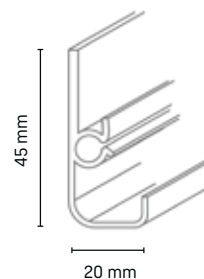

Základní profil GP 20

1 balení = 20 x 2,50 m

Barvy a dekory

NOVINKA

NOVINKA

NOVINKA

NOVINKA

NOVINKA

(Individuální dekor dostupný od 500 m)