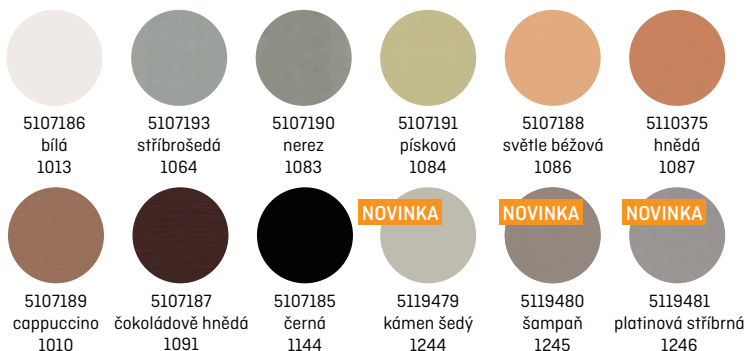

D 60 life Top

Nyní k dostání
bez těsnícího lemu!

i

TCF
bez obsahu
chloru

Vhodné pro následující typy podlahoviny

- LVT, vinylové dílce

Informace o produktu

- HDF jádro opláštěné beze švů bezchlórovou odolnou směsí polymerů na bázi PP/TPE, se dvěma měkkými těsnícími okraji (stěna a podlaha)
- Pro lepení pruhů podlahoviny, vhodné pro tl. podlahoviny 4,5 mm
- Mohou být nařezány řezačkou na vinyl str. 128
- Určeno k nalepení proužku příslušné podlahové krytiny (velikost proužku by neměla překročit výšku 57 mm a šířku 4 mm)
- Skrytí dilatačních spár až do 7 mm

Doporučení ke zpracování

Döllken
raznice

Döllken
tavné lepidlo

Döllken
řezačka
vinylových
proužků

Döllken
nůžky

UZIN
lepicí
páska

D 60

D 60 (bez
těsnícího lemu)

Balení, příslušenství, barvy

- 1 balení = 20 x 2,575 m (Variantu bez těsnícího lemu lze objednat pouze na celou balící jednotku.)

Příslušenství

Koncovky:

- 1 balení = 10 ks

Adaptér k raznici

na vinylové proužky:
1 balení = 1 set [2 ks]
5105343

Barvy	Koncovka levá	Koncovka pravá
bílá	5105945	5105935

Barvy a dekory