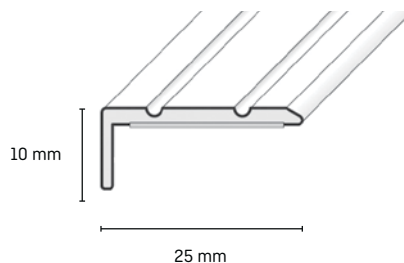

### Dostupné délky:

- 90 cm
- 180 cm
- 270 cm [zvl. objednávka]

Možnost výroby dekoru dle kolekce ze Surteco fólií.