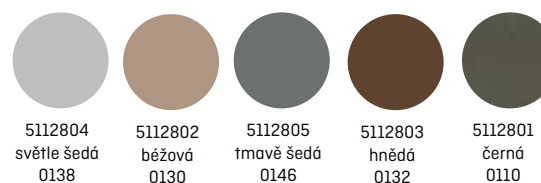

Barvy a dekory

Jen do 30. 6. 2021