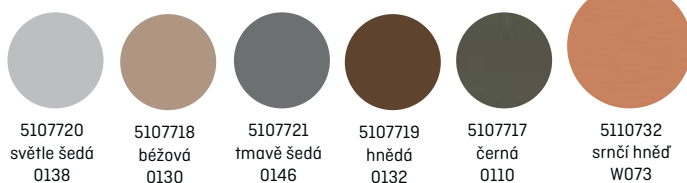

## Barvy a dekory

Jen do 30. 6. 2021