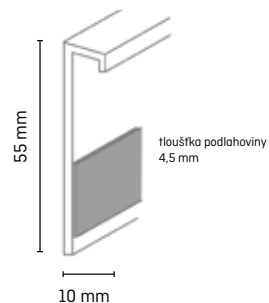

Kobercová lišta s tvrdou stříškou TL 55

Také
k dostání jako
samolepicí
verze!

Vhodné pro následující typy podlahoviny

- Pro upevnění kobercových proužků

Informace o produktu

- Vyrobená ze směsi polymerů na bázi PVC (všechny přísady vyhovují nařízení REACH)
- S tvrdou stříškou

Doporučení ke zpracování

Balení, příslušenství, barvy

- 1 balení = 25 x 4 m
- Na objednání