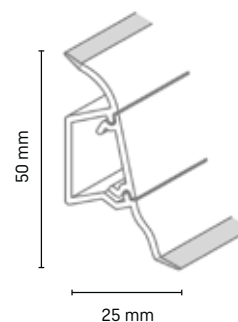

Balení, příslušenství, barvy

- 1 balení = 40 x 2,50 m
- 1 balení komponentů = 25 ks

Příslušenství

Světelný difuzér 2,5 m
5111531

Barvy a dekory

v nabídce více než 85 dekorů - např.: