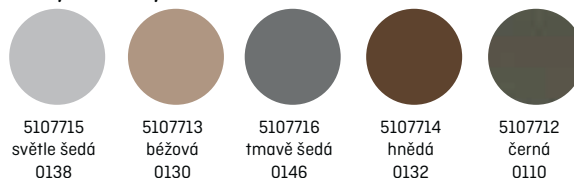

Barvy a dekory

Jen do 30. 6. 2021