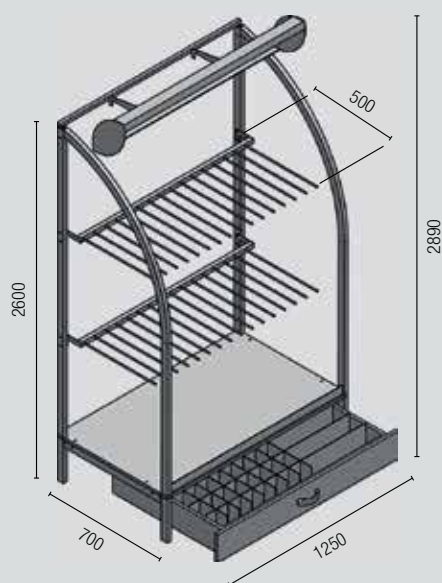

Prodejní podpora

Regály, vzorky a displeje Döllken

Perfektní prezentace

Funkční a estetické

Systémové regály jsou prezentačním nástrojem pro všechny soklové lišty Döllken. Díky jednoduché konstrukci je jejich montáž snadná a rychlá. Na výběr je několik druhů regálů, které jsou rozlišovány jak podle typů, tak podle množství vystaveného zboží.

17 pozicový stojan