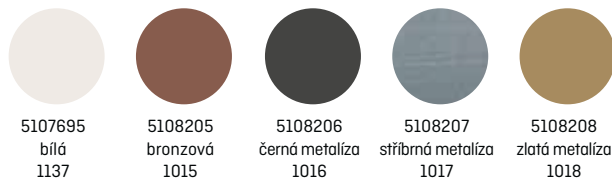

Barvy a dekory

Tapetovací úpravný profil TEL 20 life oblý

NOVINKA

- Zaoblený lem rohu pro čisté tapety (vnější roh), pro citlivé prostory (například jesle)

Informace o produktu

- Vyroben z polymeru na bázi ABS
- Pro snadné a hladké ukončení rohu úhelníkovým profilem během tapetování