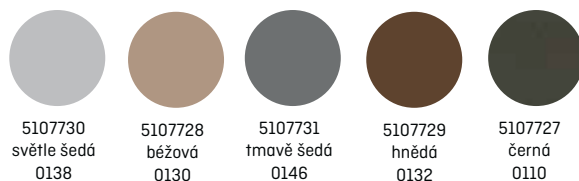

Barvy a dekory