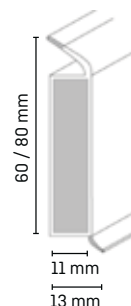

EP 60/13 flex life

Také ve
výšce 80 mm,
dostupné na vyžádání
(minimální nákup
od 1000 m)

Vhodné pro následující typy podlahoviny

- LVT

Informace o produktu

- HDF jádro opláštěné bezchlórovou odolnou směsí polymerů na bázi PP/TPE, s pružnými těsnícími okraji
- Možnost vytvoření dekoru na míru jakékoli barvy z palety RAL při speciální objednávce nad 500 bm
- Krytí dilatačních spár až do 15 mm
- Vzory sladěné s výběrem podlahovin podle přiložených seznamů.
- Rohy / kouty / spojky z profilu EP 60/13 mohou být vytvořeny z lišty bez dalšího příslušenství jednoduše využitím raznice Döllken.

TCF
bez obsahu
chloru

Doporučení ke zpracování

Balení, příslušenství, barvy

- 1 balení = 10 x 2,50 m (jednotlivé kusy za příplatek)

• Barvy

- nabízíme přes 300 barevných variací

- Zboží na objednání. Termín dodání cca 14 dní.
- Napárované dekorů najdete na www.doellken-profiles.com

Celý sortiment
dekorů lze nalézt
na naší webové
stránce nebo
v aplikaci.