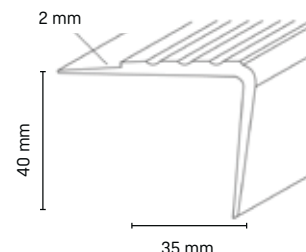

Balení, příslušenství, barvy

- 1 balení = 10 x 4,50 m
- Na objednání

Barvy a dekory

5107705
světle šedá
0138

5107703
béžová
0130

5107706
tmavě šedá
0146

5107704
hnědá
0132

5107702
černá
0110

Jen do 30. 6. 2021