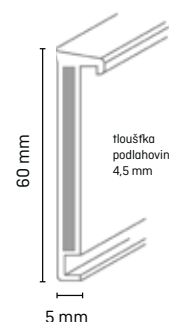

Hotel Style 60 life Top

Vhodné pro následující typy podlahoviny

- Lišty pro vlepení proužku koberce
- Ideální pro hotelové koberce

Informace o produktu

- HDF jádro opláštěné beze švů bezchlórovou odolnou směsí polymerů na bázi PP/TPE, s kabelovým kanálem
- Pro lepení v kobercových pruzích
- Pro koberce se zvláčňovanou PVC podložkou
- Také k dostání bez pásků (pouze 1013 bílá)

TCF
bez obsahu
chloru

Doporučení ke zpracování

Döllken
raznice

Döllken
tavné lepidlo

UZIN
lepicí páska

Döllken
nůžky

Balení, příslušenství, barvy

- 1 balení = 20 x 2,575 m
  (Objednat lze pouze na celou balící jednotku.)

- Možné i v délce 5,15 m
- Možné i v individuálním dekoru od 500 m

Příslušenství

Koncovky:

- 1 balení = 10 ks

Barvy	Koncovka levá	Koncovka pravá
bílá	5105962	5105981

Barvy a dekory

5107921 bílá 1013	5107926 bílo-šedá 1145	5107904 bílé dřevo 2551	5107902 šedé dřevo 2549	5107923 světle šedá 1012	5107920 stříbrná metalíza 1152	5107924 šedá 1147	5112191 dub světlý 2545	5112192 ořech 2546	5107919 rustikální dub 2538	5107922 hnědá 1082
5107920 černá 1144	- buk 2543	- marcore 2540	NOVINKA 5119484 platinová stříbrná 1246	NOVINKA 5119485 šampaň 1245						

Tipy od profesionála:

Všimněte si prosím také pokynů pro zpracování a videí na naší webové stránce www.doellken-profiles.com, v aplikaci Döllken nebo na YouTube