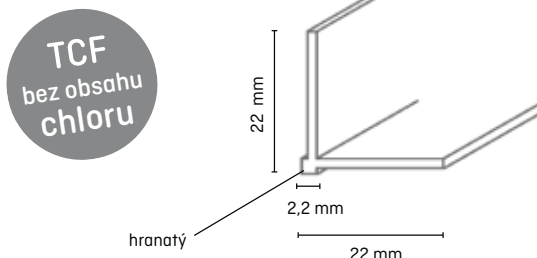

Tapetovací úpravný profil TEL 20 life

NOVINKA!
Zaoblené
provedení
k dostání!

Vhodnost

- Rohový lem pro čisté tapety (vnější roh)

Informace o produktu

- Vyroben z polymeru na bázi ABS
- Pro snadné a hladké ukončení rohu úhelníkovým profilem během tapetování

Balení, příslušenství, barvy

- 1 balení = 20 x 2,60 m
- Na objednání na celou balící jednotku