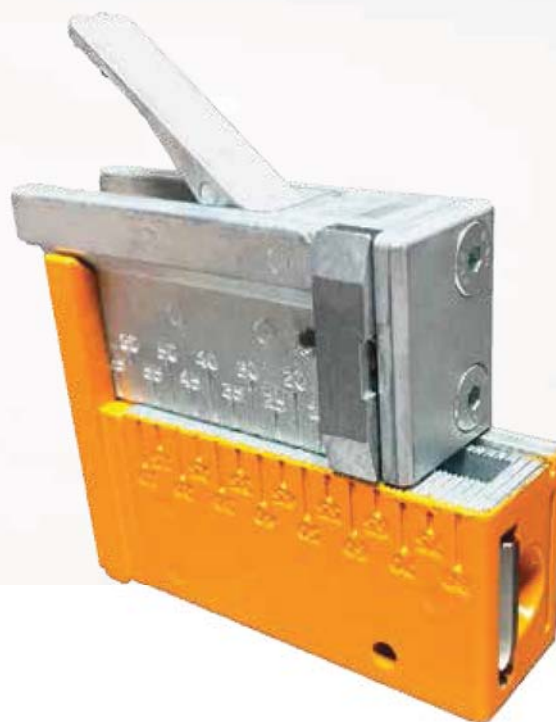

Řezačka na vinylové proužky nastavitelná model 2020

Informace o produktu

- Odříznutí přesných proužků v rozmezí od 40 do 140 mm
- Vhodné pro řezání vinylových proužků, které se vkládají do soklových lišt například d 60 a c 60
- Snadná manipulace, pohodlný formát
- Vhodný doplněk do kufříkového setu

Objednací číslo

- 5120310

Všechny lišty, pro které lze uplatnit řezačku pásků, jsou označeny touto ikonou.