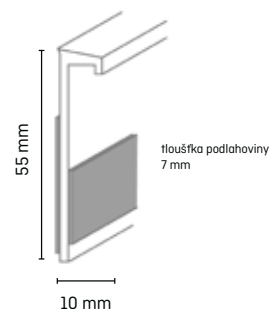

Balení, příslušenství, barvy

- 1 balení = 25 x 4 m
- Na objednání

Barvy a dekory TLE 55 sk

5107863
bílá
0117

Balení, příslušenství, barvy

- 1 balení = 20 x 2,5 m

Barvy a dekory TLE 55 sk

5107861
bílá
1137

5107862
šedá
0146