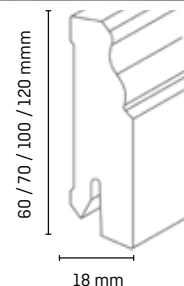

## Balení, příslušenství, barvy

- 1 balení = 5 x 2,50 m

Lišta v bílé barvě  
je přetíratelná.

i