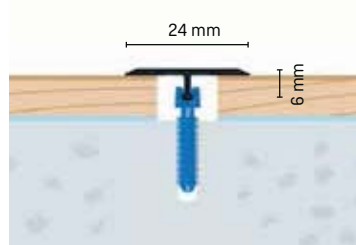

Informace o produktu

- Jednoduše ohýbatelný hliníkový přechodový profil s rádiusem 120 cm. V nabídce i lamelové hmoždinky nezbytné pro instalaci ohýbatelného T-profilu.
- Délka 270 cm