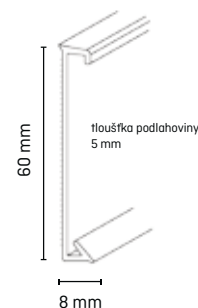

Doporučení ke zpracování