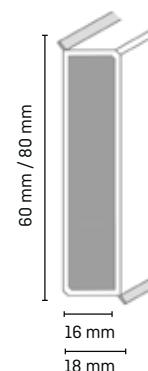

## Balení, příslušenství, barvy

- 1 balení = 6 x 2,5 m (Cubu XL výška 80 mm)
- 1 balení = 8 x 2,5 m (Cubu XL výška 60 mm)