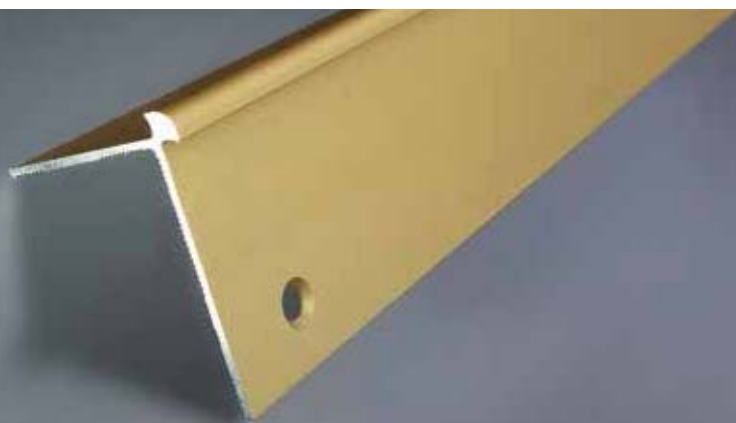

DP 40 Schodová hrana 40 x 30/3 mm