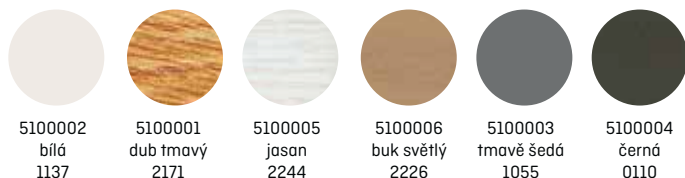

Barvy a dekory VS 15

5100002
bílá
1137

5100001
dub tmavý
2171

5100005
jasan
2244

5100006
buk světlý
2226

5100003
tmavě šedá
1055

5100004
černá
0110