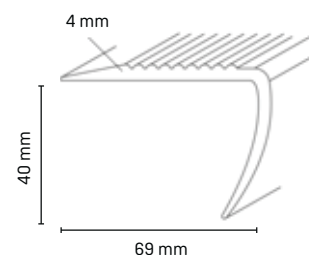

## Balení, příslušenství, barvy

- 1 balení = 10 x 4,50 m
- Na objednání

Nejprodávanejší dekor schodových hran.