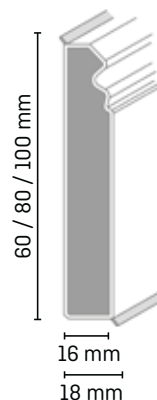

## Balení, příslušenství, barvy

- 1 balení = 8 x 2,5 m (Hamburg Style výška 60 mm)
- 1 balení = 6 x 2,5 m (Hamburg Style výška 80 mm)
- 1 balení = 7 x 2,5 m (Hamburg Style výška 100 mm)

i

K dostání ve třech různých výškách!