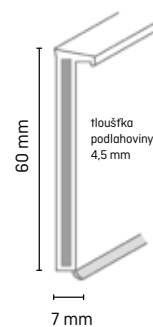

D 60 life Top

Nyní k dostání
bez těsnícího lemu!

i

TCF
bez obsahu
chloru

Vhodné pro následující typy podlahoviny

- LVT, vinylové dílce

Informace o produktu

- HDF jádro opláštěné beze švů bezchlórovou odolnou směsí polymerů na bázi PP/TPE, se dvěma měkkými těsnícími okraji (stěna a podlaha)
- Pro lepení pruhů podlahoviny, vhodné pro tl. podlahoviny 4,5 mm
- Mohou být nařezány řezačkou na vinyl str. 128
- Určeno k nalepení proužku příslušné podlahové krytiny (velikost proužku by neměla překročit výšku 57 mm a šířku 4 mm)
- Skrytí dilatačních spár až do 7 mm

Doporučení ke zpracování

Döllken
raznice

Döllken
tavné lepidlo

Döllken
řezačka
vinylových
proužků

Döllken
nůžky

UZIN
lepicí
páska

D 60