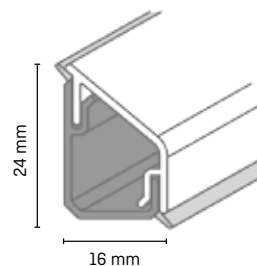

Dekoratívní pásek
(640 x 44 mm)
k dostání
na vyžádání!

Vhodnost

- K pracovním deskám

Informace o produktu

- Průhledný pružný těsnící lem pro překrytí mezer a spojů
- Samolepicí proužky na obou stranách základních profilů pro jednoduchou montáž