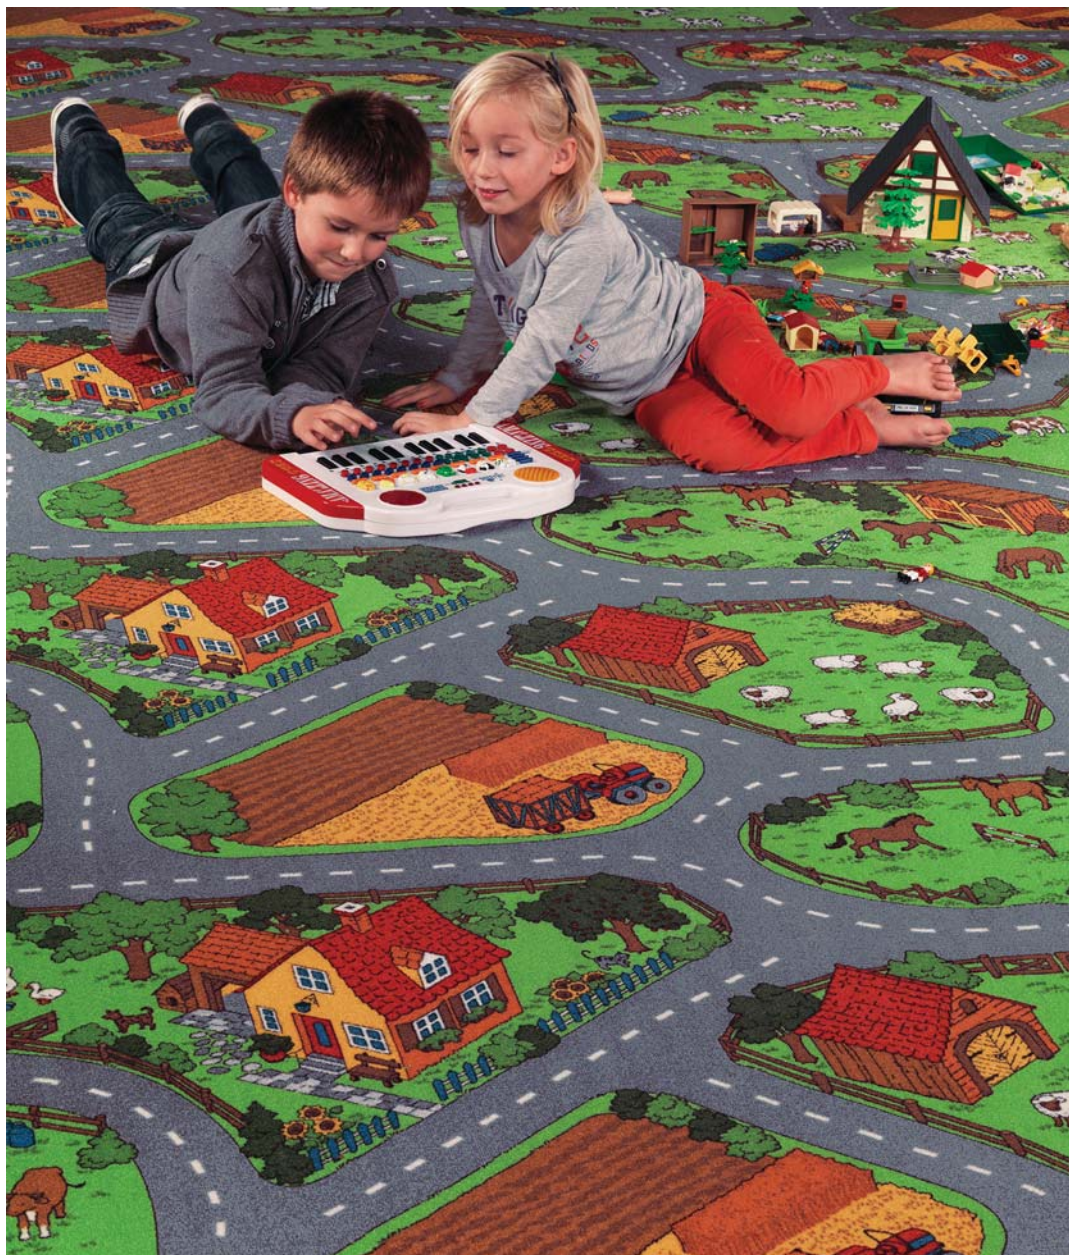

BYTOVÉ KOBERCE

**COLORO**

pro radost v dětských očích

**RYCHLÉ DODÁNÍ**

[www.A1podlahy.cz](http://www.A1podlahy.cz)

Šíře role: 4 m | Materiál: 100% PA | Výška celkem: 5 mm | Váha celkem: 1 100 g/m<sup>2</sup>

# FARMA

Šíře role: 4 m | Materiál: 100% PA | Výška celkem: 5 mm | Váha celkem: 1 000 g/m<sup>2</sup>

Farma 5201

Šíře role: 4 m | Materiál: 100% PA | Výška celkem: 5 mm | Váha celkem: 1 000 g/m<sup>2</sup>