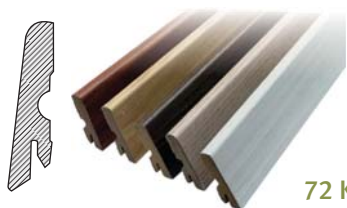

CL 001 Dub Waltham přírodní

CL 040 Dub Aritao

KINGSIZE 32 V

Rozměr: 1292 x 327 mm
Celková tloušťka: 10 mm
Balení: 2,112 m² / 5 ks

1070
Kč/m²

CK 037 Dub Vidora šedý

CK 036 Dub Vidora barevný

CK 035 Dub Vidora přírodní

CK 015 Dub Waldeck světlý

CK 014 Dub Waldeck přírodní

PŘÍSLUŠENSTVÍ

Sokl 240 x 6 x 1,7 cm

72 Kč/m

barevné odstíny jsou shodné s dekory podlah

Komponenty pro sokl

45 Kč/ks