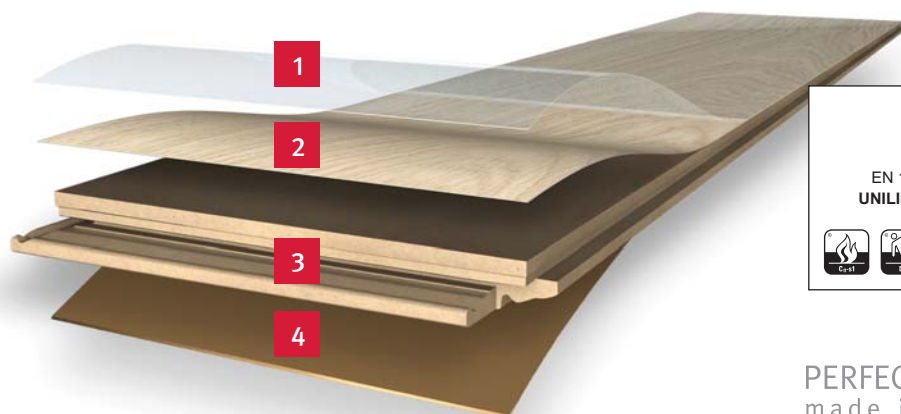

V-spára
na hranách spojů

Patentovaný
zámkový systém

Pro obytné prostory se silným zatížením
a pro komerční prostory se středním zatížením

STRUKTURA VRSTEV

1. Krycí vrstva overlay
vysoce odolná proti oděru
2. Autentická dekorativní vrstva
3. Voděodolná nosná deska
z přírodních vláken
4. Protitahová stabilizační vrstva