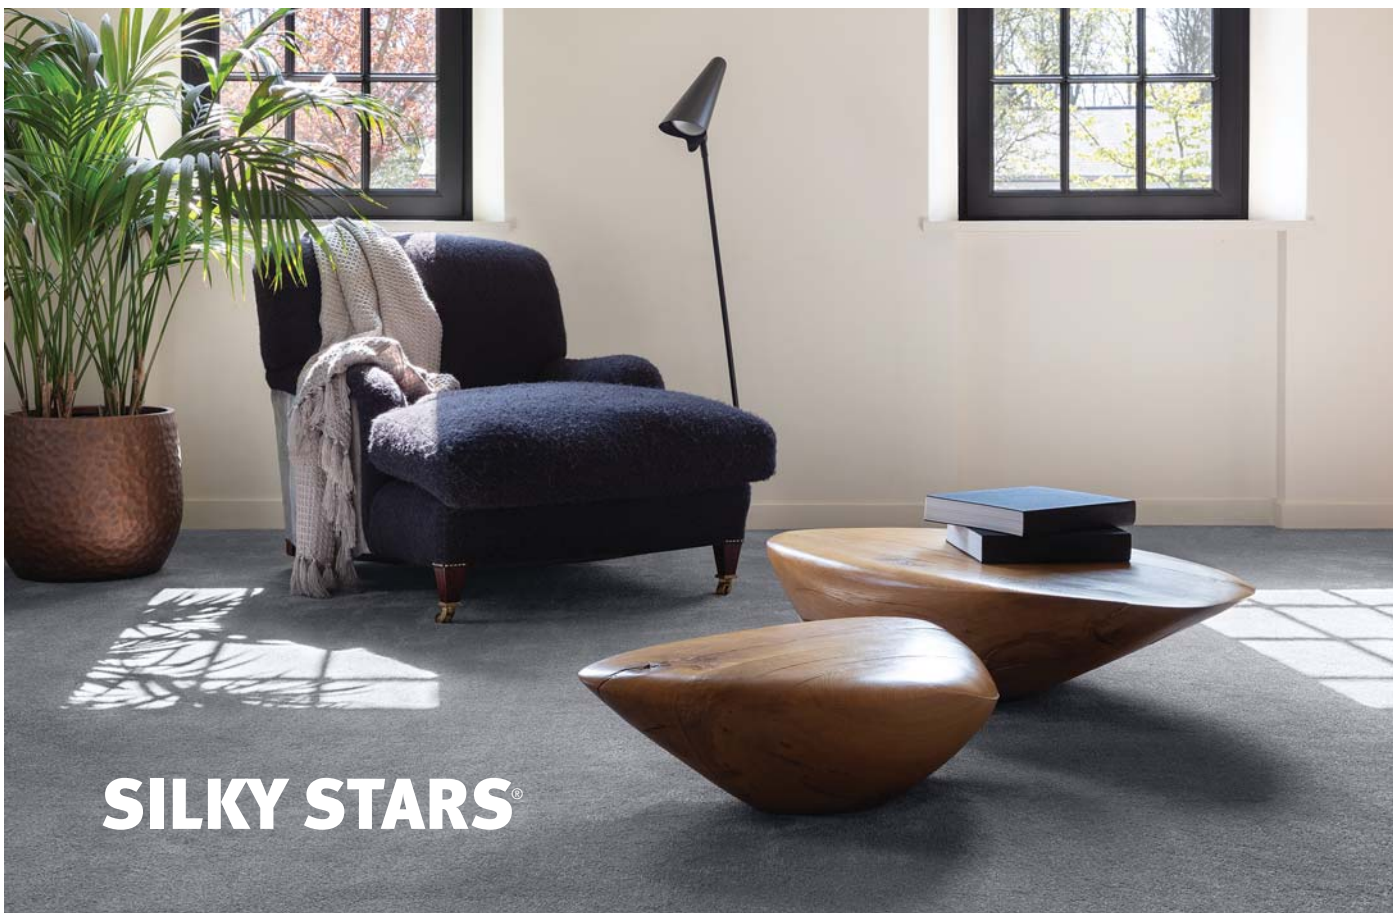

SILKY STARS®