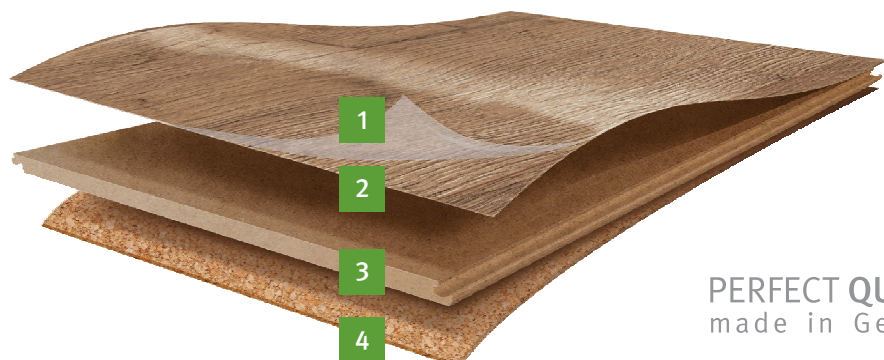

PERFECT QUALITY
made in Germany