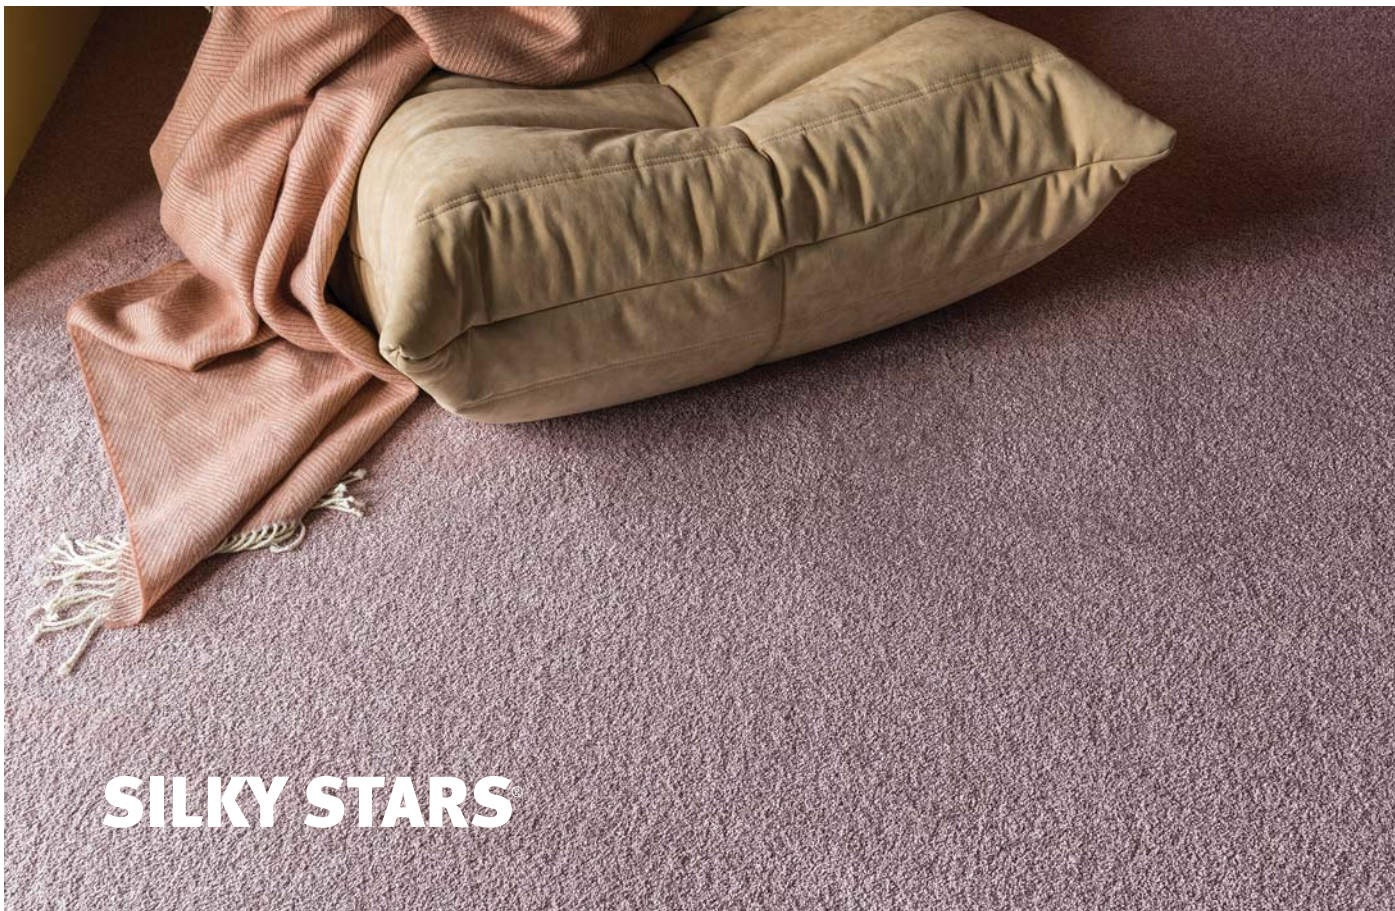

Specifikace	Šíře role	Materiál	Váha vlasu	Váha celkem	Výška celkem	Cena m²
AMELIA	4 m	100% PA Saphira	2 050 g/m²	2 550 g/m²	12,5 mm	
COLETTA	4 / 5 m	100% PA Imprel® Opal	2 500 g/m²	3 200 g/m²	15,0 mm	
CHARISMA	4 / 5 m	100% PA Imprel® Finesse	2 500 g/m²	3 300 g/m²	15,0 mm	
LA SCALA	4 m	100% PA Imprel® Opal	1 980 g/m²	2 734 g/m²	11,4 mm	
NEPTUNUS	4 m	100% PA Imprel® Opal	1 800 g/m²	2 600 g/m²	11,0 mm	
PASTELLO	4 / 5 m	100% PA Imprel® Opal	1 320 g/m²	2 200 g/m²	8,5 mm	
VELVETI	4 m	100% PA Imprel®	1 155 g/m²	2 100 g/m²	10,0 mm	
VELVET ROCK	4 m	100% PA Imprel®	1 155 g/m²	2 100 g/m²	10,0 mm	

SILKY STARS®