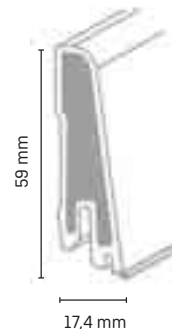

Balení, příslušenství, barvy

• 1 balení = 10 x 2,50 m