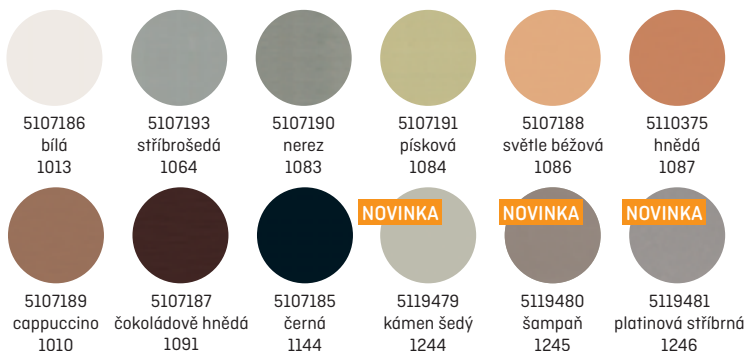

## Barvy a dekory

(Individuální dekor dostupný od 500 m)