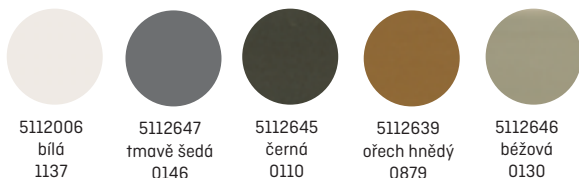

## Barvy a dekory

5112006  
bílá  
1137

5112647  
tmavě šedá  
0146

5112645  
černá  
0110

5112639  
orech hnědý  
0879

5112646  
běžová  
0130

***Instalace samolepicí lišty bez větší námahy!***