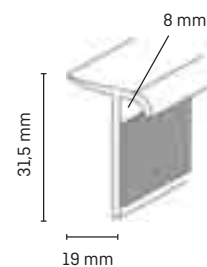

Balení, příslušenství, barvy

- 1 balení = 20 x 2,5 m
- Na objednání

Barvy a dekory

5107595
bílá
1137