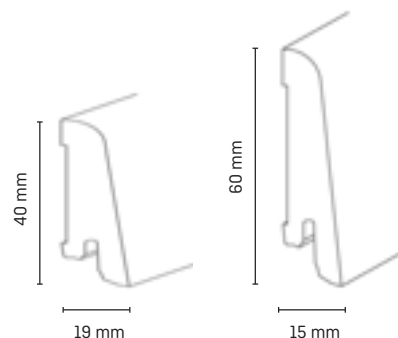

Doporučení ke zpracování

Balení, příslušenství, barvy

- 1 balení = 10 x 2,40 m

Příslušenství

1 balení = 5 ks

Dostupnost komponentů
si ověřte u našich prodejců.

i

Barvy a dekory Modern 40 (šířka 18 mm)

* Tyto dekory do vyprodání zásob k dispozici v délce 2,5 m

Barvy a dekory Modern 60

Barvy a dekory Modern 60 (šířka 20 mm)

Další dekory k dostání na vyžádání (Minimální objednávka: 1000 m)

i