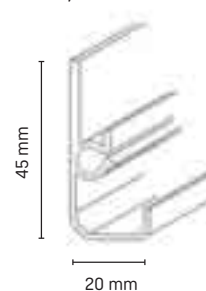

Základní profil GP 20

1 balení = 20 x 2,50 m

Barvy a dekory

(Individuální dekor dostupný od 500 m)