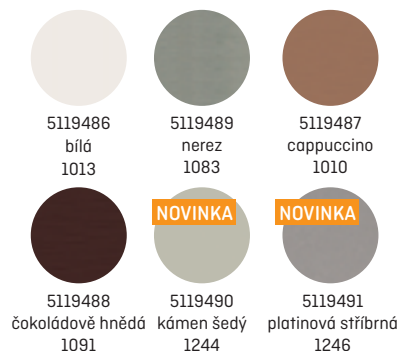

Barvy D 60 (bez těsnícího lemu)