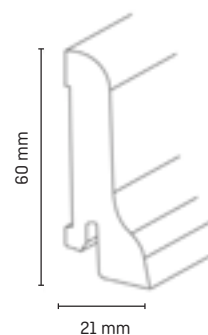

Doporučení ke zpracování

Balení, příslušenství, barvy

- 1 balení = 10 x 2,50 m