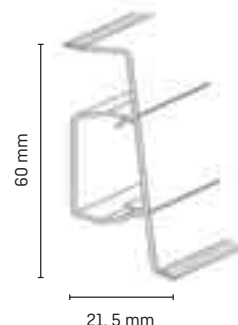

NOVINKA

Q SLK 60

Vhodné pro následující typy podlahoviny

- Laminátové podlahy, elastické krytiny, LVT, PVC, CV

Informace o produktu

- Velký výběr moderních dekorů
- Jednoduchá montáž vruty nebo lepením
- Kabelový kanál pro neviditelnou instalaci kabelů
- Měkké manžety zabraňující pronikání vlhkosti u podlahy a stěny
- Příslušenství pro každý dekor
- Možnost vložení světelného difuzéru pro LED osvětlení

Doporučení ke zpracování

Balení, příslušenství, barvy

- 1 balení = 27 x 2,50 m
- 1 balení komponentů = 25 ks

Příslušenství

Barvy a dekory

5116546
0138

5116545
1137

5116547
3039

5116548
3040

5116549
3041

5116550
3042

5116551
3043

5116552
3044

5116553
3045

5116554
3046

5116555
3047

5116556
3048

Kabelová lišta s doplňkovou funkcí: LED osvětlení

Chtěli byste dát svému pokoji jedinečný designový vzhled?
S LED proužkem pro kabelové lišty Q SLK 60 je to snadné:

- Vyberte správný dekor pro Vaši podlahovou krytinu
- Opatřete si čirý proužek pod obj. kódem 5119856
- Následuje montáž soklové lišty vložení LED kabelu do kanálu lišty
- Nakonec kanál lišty zakryjete světelným difuzérem