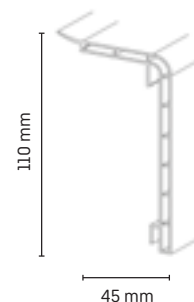

Doporučení ke zpracování

Balení, příslušenství, barvy

- 1 balení = 10 x 2 m
- Na objednání na celou balící jednotku