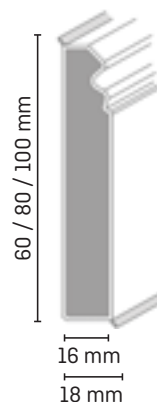

## Balení, příslušenství, barvy

- 1 balení = 8 x 2,5 m (Hamburg Style výška 60 mm)
- 1 balení = 6 x 2,5 m (Hamburg Style výška 80 mm)
- 1 balení = 7 x 2,5 m (Hamburg Style výška 100 mm)