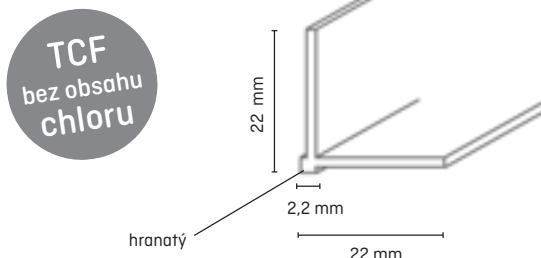

Tapetovací úpravný profil TEL 20 life

NOVINKA!
Zaoblené
provedení
k dostání!

Vhodnost

- Rohový lem pro čisté tapety (vnější roh)

Informace o produktu

- Vyroben z polymeru na bázi ABS
- Pro snadné a hladké ukončení rohu úhelníkovým profilem během tapetování