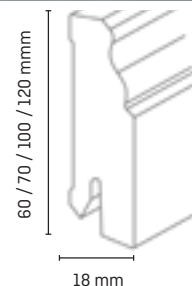

## Balení, příslušenství, barvy

- 1 balení = 5 x 2,40 m

Lišta v bílé barvě  
je přetřítelná.

i