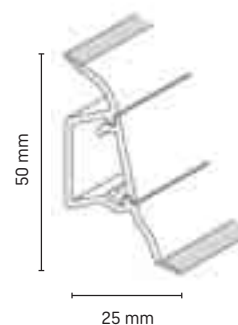

Balení, příslušenství, barvy

- 1 balení = 40 x 2,50 m   1 balení komponentů = 25 ks