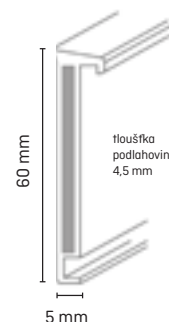

Balení, příslušenství, barvy

- 1 balení = 20 x 2,575 m
  (Objednat lze pouze na celou balící jednotku.)

- Možné i v délce 5,15 m
- Možné i v individuálním dekoru od 500 m

Příslušenství

Koncovky:

- 1 balení = 10 ks

Barvy	Koncovka levá	Koncovka pravá
bílá	5105962	5105981