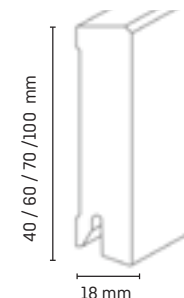

Doporučení ke zpracování

Balení, příslušenství, barvy

- 1 balení = 5 x 2,40 m

Barvy a dekory

v. 40: 5124897
v. 60: 5124900
v. 70: 5124906
v. 100: 5124894

v. 40: 5124896
v. 60: 5124899
v. 70: 5124905
v. 100: 5105067*

v. 40: 5124898
v. 60: 5124901
v. 70: 5105074*

v. 40: 5105068*
v. 60: 5105069*
v. 70: 5105070*
v. 100: 5105071*

* Tyto dekory do vyprodání zásob k dispozici v délce 2,5 m