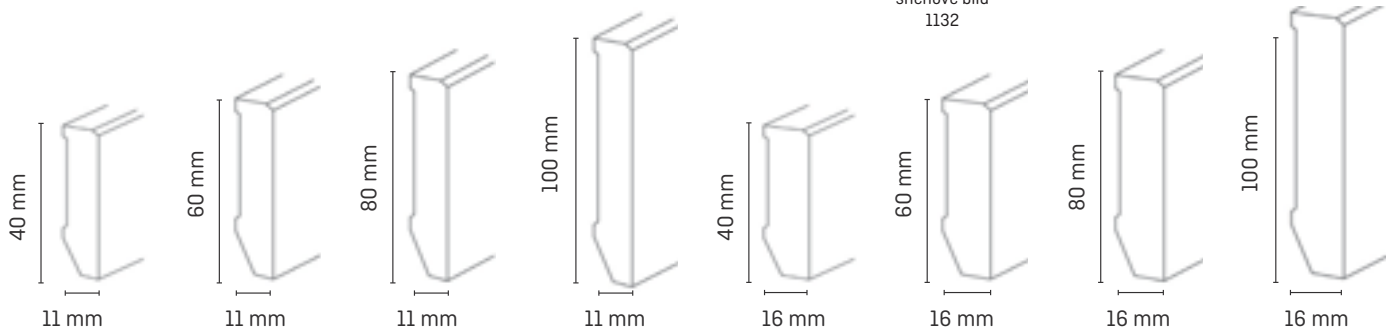

Barvy a dekory

Kódy pro objednání

40 x 11:	5119146	40 x 16:	5119147
60 x 11:	5119148	60 x 16:	5119149
80 x 11:	5119150	80 x 16:	5119151
100 x 11:	5119152	100 x 16:	5119153