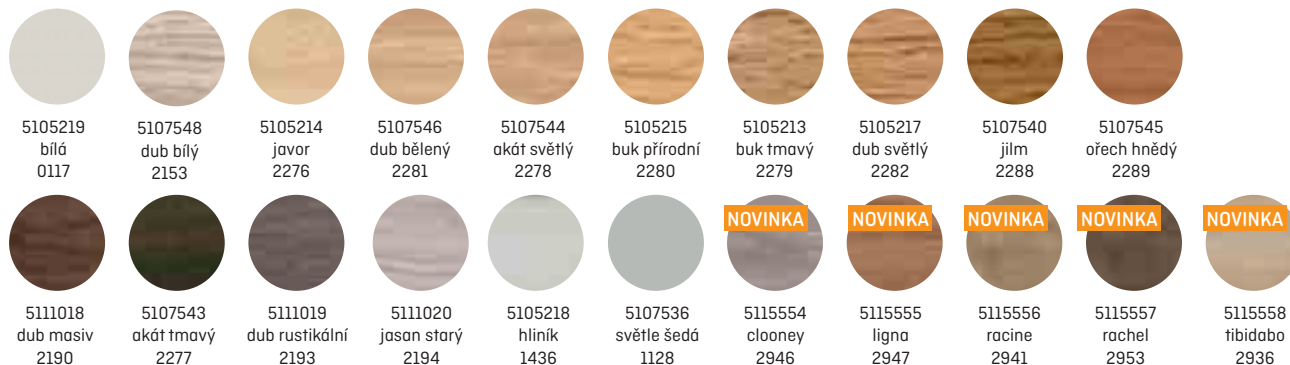

### Barvy a dekory

(Individuální dekor dostupný od 500 m)