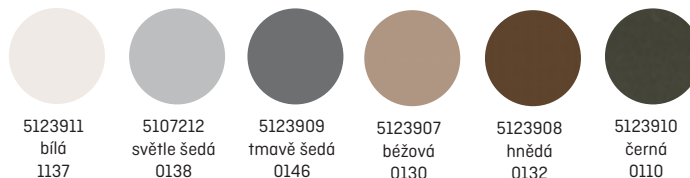

Barvy a dekory