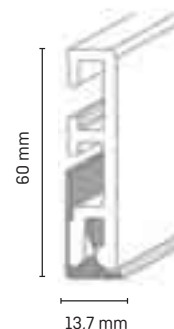

## Balení, příslušenství, barvy

- 1 balení = 10 x 2,5 m
- Na objednání

(Minimální objednávka od 1000 m!)

Clip G  
balení 20 ks  
5105128

i

Lze kombinovat s dekorativními povrchy Cubu Touch & Style, Cubu Stone & Style a Cubu Premium. Najdete je na stránkách 21 - 23.