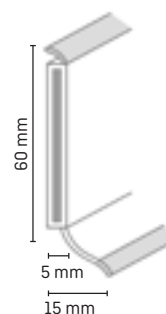

S 60 flex life Top

Délka
2,575 m

Možnost výroby
s úpravou Biomaster

TCF
bez obsahu
chloru

Vhodné pro následující typy podlahoviny

- PVC, CV krytiny nebo dlažba

Informace o produktu

- HDF jádro opláštěné bezchlórovou odolnou směsí polymerů na bázi PP/TPE, s pružnými těsnícími okraji
- Barvy příslušenství: 1013 [5012] bílá, 1012 [1202] světle šedá, 1014 [4254] světle béžová, 1147[1184] šedá, 1149[1302] alu metallic, 1144 [1001] černá

Doporučení ke zpracování

Balení, příslušenství, barvy

- 1 balení = 20 x 2,575 m
- 1 balení = 20 x 5,15 m