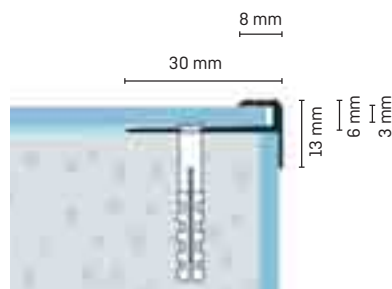

Informace o produktu

- Ukončovací schodový profil s otvory na zapuštěné šrouby se používá na čisté ukončení vinylové podlahy tloušťky 3 mm na uzavřené hraně.
- Délka 250 cm

Šrouby
a hmoždinky