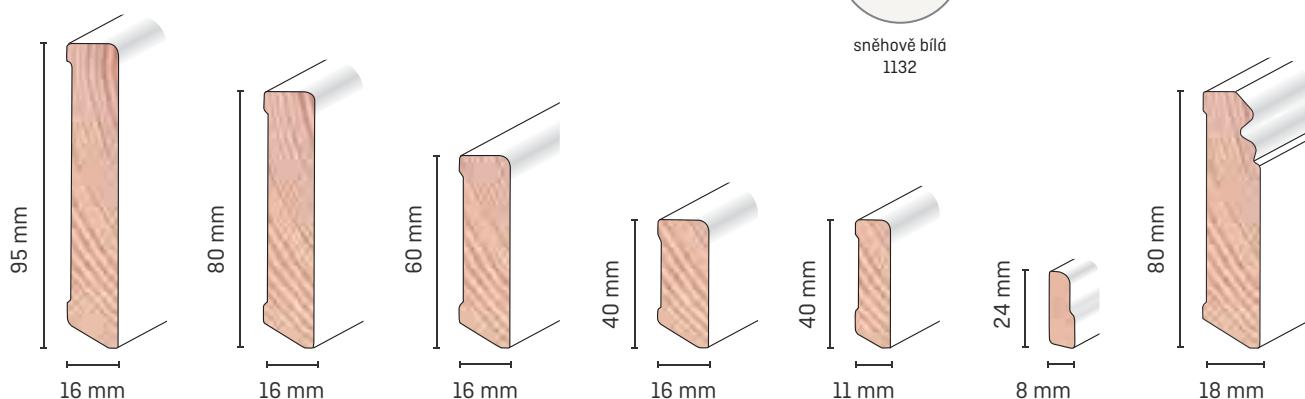

Barvy a dekory

sněhově bílá
1132

Kódy pro objednání

23 x 7: 5124942	80 x 16: 5124936
40 x 11: 5124932	80 x 18: 5124939
40 x 16: 5124934	95 x 16: 5124937
60 x 16: 5124935