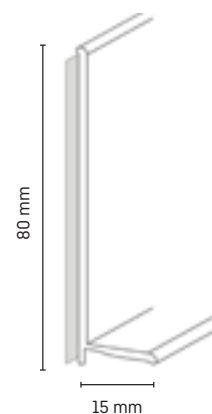

Balení, příslušenství, barvy

- 1 balení = 1 x 50 m (role)
- Na objednání