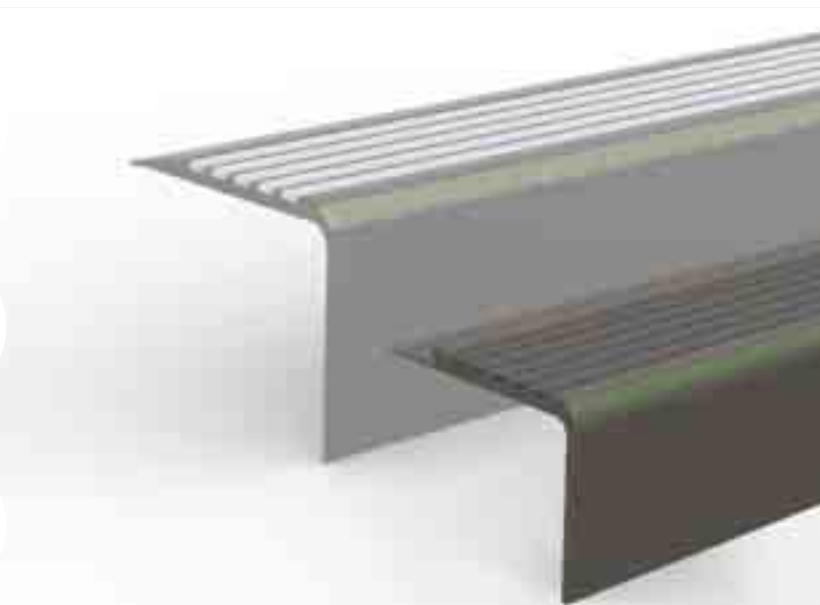

Barevná kombinace	TKN-GA40	TKNG A45	TKNG A65	TKNG 2,5 40	TKNG 3,5 40
světle šedá/tmavě šedá	✓	✓	✓	✓	✓
tmavě šedá/světle šedá	✓	✓	✓	✓	✓
černá/světle šedá	✓	✓	✓	✓	✓
hliník/tmavě šedá	✓	✓	✓	✓	✓
NOVINKA: černá/černá	✓	✓	✓	✓	✓
šampaň/tmavě šedá	✓	✓	✓	✓	✓
dostupné samolepicí varianty	✓	✓	✓	-	-