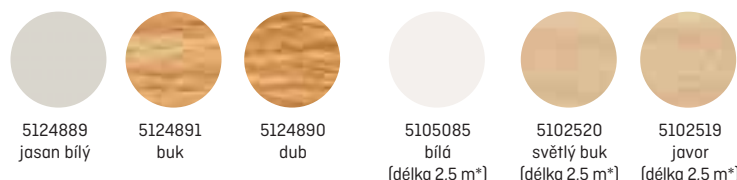

Barvy a dekory

5124889
jasan bílý

5124891
buk

5124890
dub

5105085
bílá
(délka 2,5 m*)

5102520
světlý buk
(délka 2,5 m*)

5102519
javor
(délka 2,5 m*)

* Tyto dekory do vyprodání zásob k dispozici v délce 2,5 m