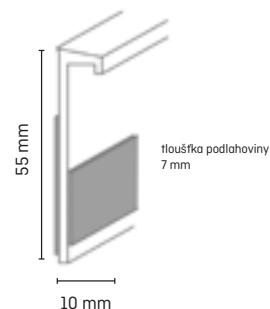

Balení, příslušenství, barvy

- 1 balení = 25 x 4 m
- Na objednání

Barvy a dekory TLE 55 sk

5107863
bílá
0117

Balení, příslušenství, barvy

- 1 balení = 20 x 2,5 m

Barvy a dekory TLE 55 sk

5107861
bílá
1137

5107862
šedá
0146