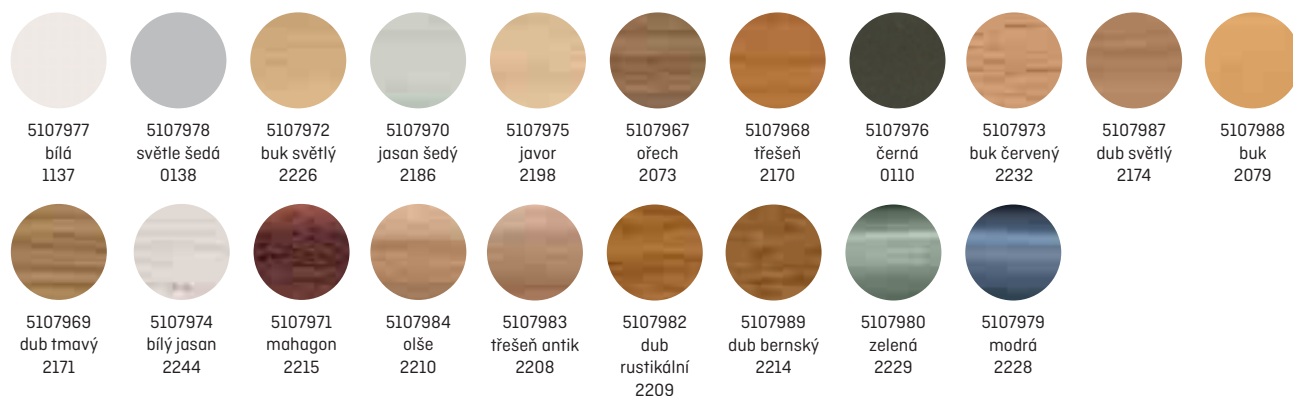

Barvy a dekory

DŮLEŽITÁ INFORMACE: Se zármutkem oznamujeme, že ke konci roku 2021 končí výroba této oblíbené kultovní lišty. Zájemce prosíme o upgrade na USL 60 Clip, nebo jiné produkty. Zároveň Vás žádáme, abyste si před objednávkou ověřili dostupnost Vámi požadovaného dekoru.

i