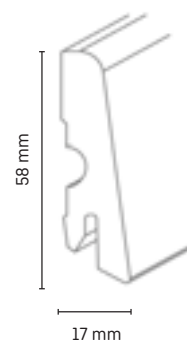

Balení, příslušenství, barvy

- 1 balení = 10 x 2,50 m
- Na objednání na celou balicí jednotku

Barvy a dekory

i

Ideální doplněk interiéru školek, hracích koutků nebo restaurací, barů a cukráren.