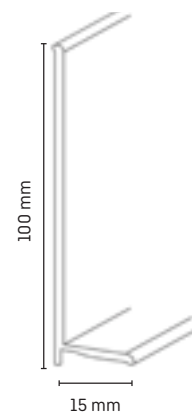

WL 100

Vhodné pro následující typy podlahoviny

- PVC, CV a linoleum

Informace o produktu

- Vyrobeno z materiálu na bázi PVC (všechny obsažené látky odpovídají REACH nařízením)

Doporučení ke zpracování

Balení, příslušenství, barvy

- 1 balení = 1 x 50 m (role)
- Na objednání

Barvy a dekory