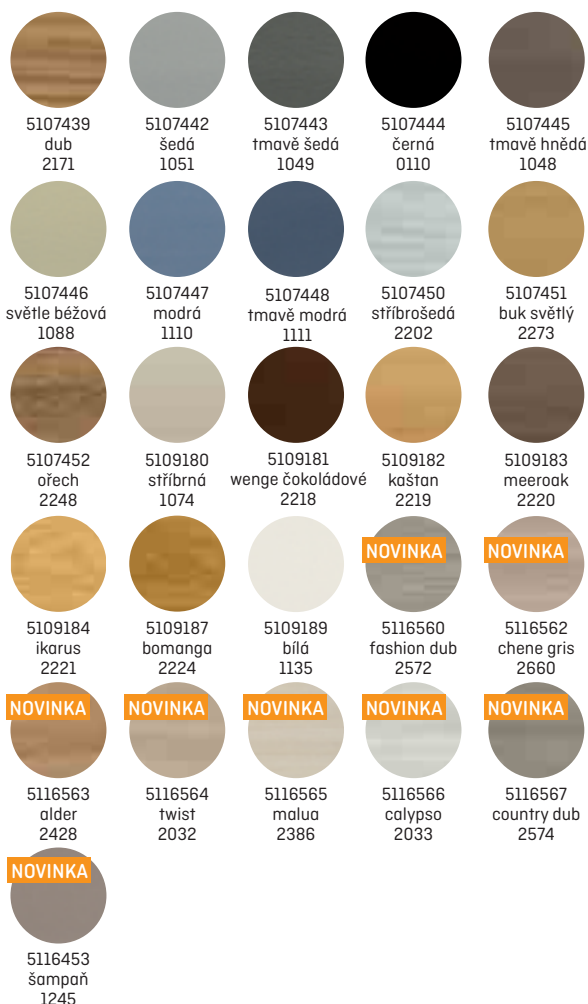

## Barvy a dekory HSL 6