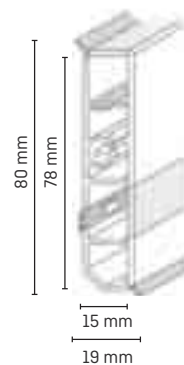

Cubica Light System 80

NOVINKA!

Více informací a návod na instalaci naleznete na www.licht-sockelleiste.de/cz/

Vhodné pro následující typy podlahovin:

- Univerzální použití pro všechny podlahové krytiny včetně dlažby, betonu a epoxidu

Informace o produktu Cubica Light System

- 2dílná soklová lišta (základní a krycí profil) z plastu
- 4 dekory k dispozici
- Cubica LS je nabízena jako kompletní světelný systém s LED páskem a vhodným trafem (LED-instalační set)
- Homogenní a lineární světlo - nejsou vidět jednotlivé tečky ledek
- Možnost využití také při vedení kabelů, jako kabelová lišta s a nebo bez využití světelného efektu
- Příslušenství ve shodných dekorech (koncovky, spojky, rohy a kouty)

Doporučení ke zpracování

LED-páska nahoře, LED-páska dole