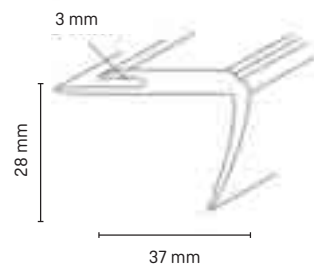

Informace o produktu

- Vyrobeno z pružného plastu (všechny obsažené látky odpovídají REACH nařízením)
- Pro vsunutí podlahové krytiny