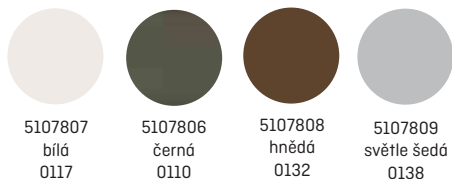

Barvy a dekory

Balení, příslušenství, barvy

- 1 balení = 20 x 2,50 m
- Na objednání na celou balící jednotku