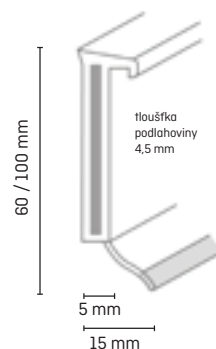

## Doporučení ke zpracování

Döllken  
raznice

Döllken  
tavné lepidlo

Döllken  
nůžky

Döllken řezačka  
vinylových proužků

UZIN  
lepicí páska

2,55 m

- 1 balení = 20 x 2,55 m