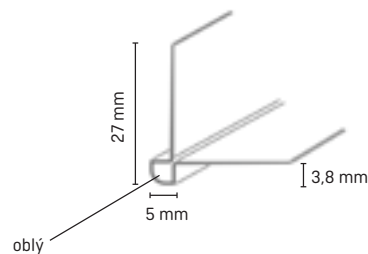

Tapetovací úpravný profil TEL 40 life

NOVINKA

- Rohový lem pro čisté tapety (vnější roh)

Informace o produktu

- Vyroben z polymeru na bázi ABS
- Pro snadné a hladké ukončení koutu úhelníkovým profilem během tapetování, pro silné tapety

TCF
bez obsahu
chloru

Balení, příslušenství, barvy

- 1 balení = 20 x 2,60 m
- Na objednání na celou balící jednotku

Barvy a dekory

5116767
bílá
1137

Tapetovací opravný profil do koutů TIW 20 life

TCF
bez obsahu
chloru

Vhodnost

- Koutový lem pro čisté tapety (vnitřní kout)

Informace o produktu

- Vyroben z polymeru na bázi ABS
- Pro snadné a hladké ukončení koutu úhelníkovým profilem během tapetování