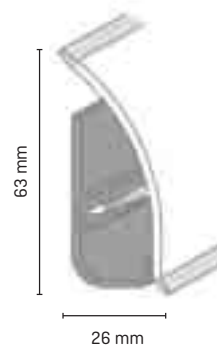

### Doporučení ke zpracování

Döllken  
tavné lepidlo

Lepicí páska  
UZIN

Döllken  
nůžky

Kabelové  
kleště

Dekorativní profil  
musí být objednán  
zvlášť