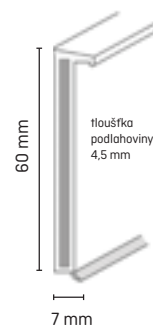

D 60 life Top

Nyní k dostání
bez těsnícího lemu!

i

TCF
bez obsahu
chloru

Vhodné pro následující typy podlahoviny

- LVT, vinylové dílce

Informace o produktu

- HDF jádro opláštěné bez švů bezchlórovou odolnou směsí polymerů na bázi PP/TPE, se dvěma měkkými těsnícími okraji (stěna a podlaha)
- Pro lepení pruhů podlahoviny, vhodné pro tl. podlahoviny 4,5 mm
- Mohou být nařezány řezačkou na vinyl str. 128
- Určeno k nalepení proužku příslušné podlahové krytiny (velikost proužku by neměla překročit výšku 57 mm a šířku 4 mm)
- Skrytí dilatačních spár až do 7 mm

Doporučení ke zpracování

Dölkken
raznice

Dölkken
tavné lepidlo

Dölkken
řezačka
vinylových
proužků

Dölkken
nůžky

UZIN
lepicí
páska

D 60