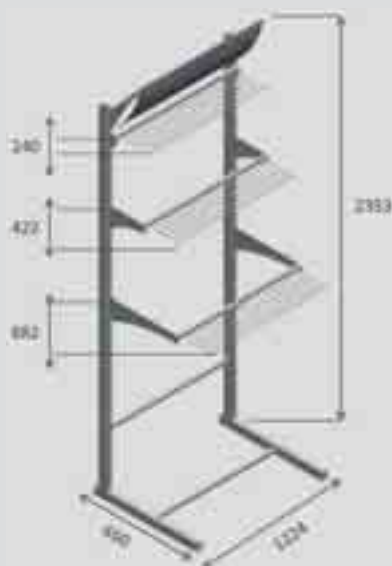

TRIO

17 pozicový stojan se šuplíkem

Obj. kód: 5114016

17 pozicový stojan bez šuplíku

Obj. kód: 5114017

8 pozicový stojan se šuplíkem

Obj. kód: 5114019

TRIO 90

Obj. kód: 5114023

TRIO 60

Obj. kód: 5114024

TIP!

Nechte si vyrobit regál nebo displej na přání.