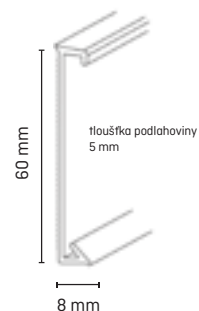

Designová soklová lišta DSL 60

Také
k dostání jako
samolepicí
verze!

Vhodné pro následující typy podlahoviny

- Pro upevnění designové podlahoviny

Informace o produktu

- Snadná a rychlá instalace bez potřeby komponentů
- Serfektně přizpůsobivé pro křivky, sloupy a další nepravidelné tvary
- Velké množství designových možností, které přesně ladí k podlaze
- Elastické manžety na vrchní i spodní hraně
- Rohy je možné vytvářet pomocí raznice se speciálním potahem
- Instalace lišt pouze po upevnění podlahového proužku uvnitř (výška 55 mm, šířka 5 mm)
- Pro všechny podlahoviny tl. do 4,5 mm

Doporučení ke zpracování