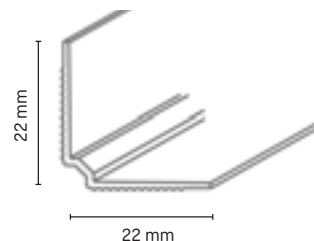

Balení, příslušenství, barvy

- 1 balení = 20 x 2,60 m
- Na objednání na celou balící jednotku

Barvy a dekory

5107696
bílá
1137