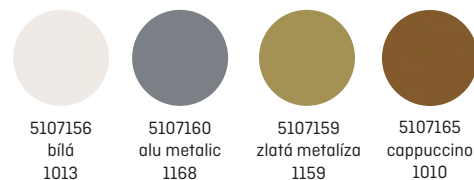

Barvy a dekory