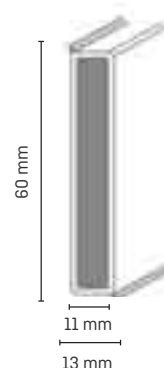

myCUBU

Vhodné pro následující typy podlahovin

- LVT, PVC, CV, laminát, dlažba

Informace o produktu

- HDF jádro opláštěné beze švů bezchlórovou odolnou směsí polymerů na bázi PP/TPE, se dvěma měkkými těsnícími okraji (stěna a podlaha)
- Konce profilů mohou být tvarovány raznicí Döllken
- Odolné proti klimatickým změnám
- Trendní i klasické dekory dřev

Doporučení ke zpracování

Döllken
raznice

Döllken
tavné lepidlo

Döllken
nůžky

www.blauer-engel.de/uz176

Balení, příslušenství, barvy

- 1 balení = 10 x 2,5 m

Barvy (výběr z více než 300 dekorů)

5120535 weiß 1013	5120527 calypso 2033	5120526 twist 2032	5120529 malua 2386	5120531 smoaked oak 2486	5120532 fashion oak 2572	5120533 country oak 2574	5120534 grey cherry 2580	5120528 eiche klassisch 2339	5120530 european oak 2407	NOVINKA 5123713 vintage oak grey 2022
NOVINKA 5123705 limed grey wood 2258	NOVINKA 5123732 goldeiche rus. 2324	NOVINKA 5123728 eiche gewac 2332	NOVINKA 5123727 planke country 2357	NOVINKA 5123726 eiche hell 2365	NOVINKA 5123725 diele rustikal 2369	NOVINKA 5123716 alder 2428	NOVINKA 5123724 silbereiche 2370	NOVINKA 5123723 silberschiefer 2373	NOVINKA 5123739 eiche vintage 2375	NOVINKA 5123717 treibholz grau 2379
NOVINKA 5123712 victoriaeiche 2388	NOVINKA 5123720 honigeiche 2402	NOVINKA 5123721 natural oak 2424	NOVINKA 5123719 monterey creme 2445	NOVINKA 5123730 s. oak white 2485	NOVINKA 5123711 wild oak 2487	NOVINKA 5123718 pinie weiß 2491	NOVINKA 5123715 pinie weiß 2562	NOVINKA 5123714 native oak 2570	NOVINKA 5123708 vintage desert 2571	NOVINKA 5123722 eiche classic 2603
				Dalších cca 300 dekorů ze sortimentu EP60 objednatelné na přání! [Podmínky dohodnete přes naši centrálu.]						
NOVINKA 5123729 sandstein grau 2615	NOVINKA 5123731 alba oak snow 2629	NOVINKA 5123733 chene naturel 2661	NOVINKA 5123735 schwarz 1144