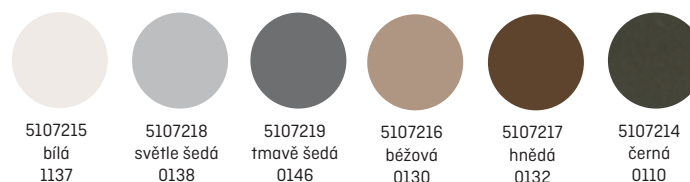

Barvy a dekory