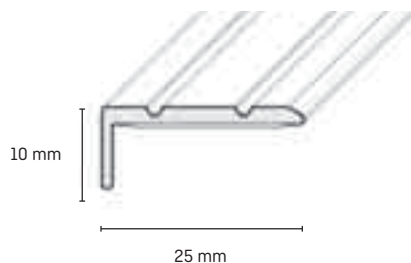

### Dostupné délky:

- 90 cm
- 180 cm
- 270 cm (zvl. objednávka)

Možnost výroby dekoru dle kolekce ze Surteco fólií.