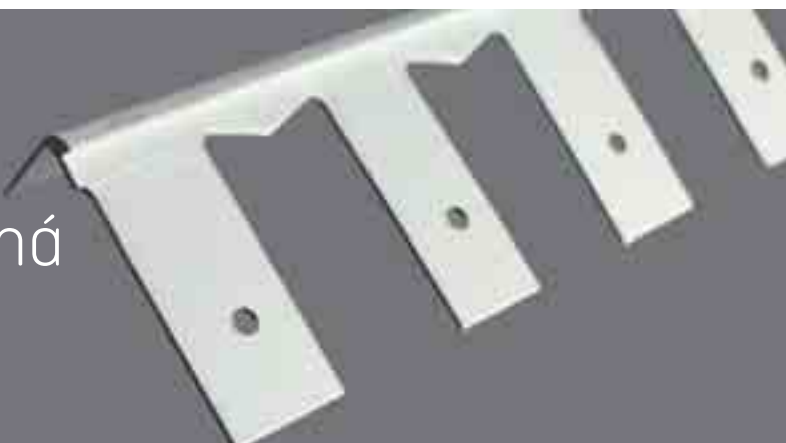

DP 49 Schodová hrana 48 x 18,5 mm - ohybatelná