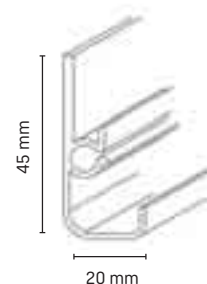

Základníprofil GP 20

- 1 balení = 20 x 2,50 m