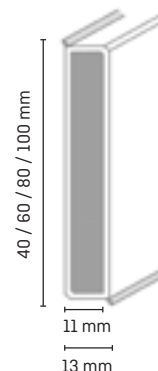

Balení, příslušenství, barvy

- 1 balení = 10 x 2,5 m

Příslušenství

- 1 balení = 5 x 2 ks

Barvy	Univerzální roh/kout
bílá	5109996
stříbrná	5111022

Barvy a dekory

v. 40: 5109661 v. 60: 5109664 v. 80: 5109667 v. 100: 5109670 bílá 1013	v. 40: 5109662 v. 60: 5109665 v. 80: 5109668 v. 100: 5109671 světle šedá 1012	v. 40: 5109663 v. 60: 5109988 v. 80: 5109669 v. 100: 5109672 stříbrná 1063	v. 40: 5113901 v. 60: 5113902 v. 80: 5113904 v. 100: 5113905 antracit 1209	v. 40: 5116151 v. 80: 5112293 v. 100: 5114216 black 0110	v. 60: 5116439 v. 80: 5116444 šampaň 1245*	v. 60: 5116443 v. 80: 5116445 platinová stříbrná 1246*	v. 40: 5118942 v. 60: 5118943 v. 80: 5112665 v. 100: 5118944 sněhově bílá 1132	v. 60: 5123795 Le Corbusier

[Individuální dekor dostupný od 1000 m]

*V barvě dostupné pouze pro výšku 60 a 80 mm

K dostání ve čtyřech různých výškách!