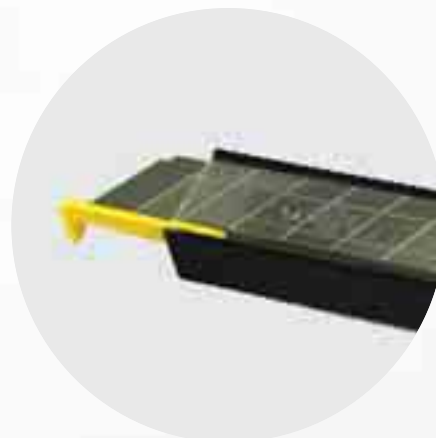

Náhradní nůž do řezačky

Informace o produktu

- Speciální broušení čepele a dodatečný povlak zvyšují životnost nože a umožňují stabilní přesný řez
- Šikový bezpečnostní zásobník náhradních nožů, vždy na místě - bezpečné a snadné vyjímání
- Sada na řezání je vybavena 1 VE (70 náhradních nožů)

Objednací číslo

- 5105881