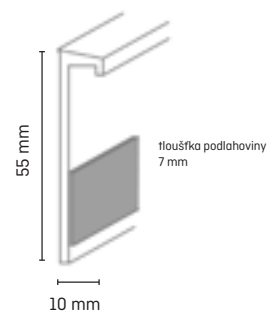

Kobercová lišta elastická TLE 55

Vhodné pro následující typy podlahoviny

- Pro upevnění koberce - lišta s měkkou stříškou

Informace o produktu

- Vyrobená z materiálu na bázi PVC (všechny přísady vyhovují předpisu REACH)
- Elastická stříška
- Určeno k nalepení proužku koberce (velikost proužku by neměla překročit výšku 54 mm a šířku 7 mm)
- Všechny kobercové lišty se vyrábí pouze v hladkém provedení
- Lišty s "pomerančovou kůrou" jsou dostupné na speciální objednávku

Doporučení ke zpracování

Döllken
tavné lepidlo

Balení, příslušenství, barvy

- 1 balení = 25 x 4 m
- Na objednání

Dekory

2,5 m: 5107858	5107855	5107852	5107848	5107854	5107846	5107857	5107853	5107851	5107849	5110879
4 m: 5107844	5107840	5107837	5107831	5107839	5107829	5107842	5107838	5107836	5107834	-
bílá 0117	bílošedá 0581	světle šedá 0138	světlý dub 2175	běžová 0130	ořech 2073	modrá 1388	šedá 0146	hnědá 0132	černá 0110	antracit 0348