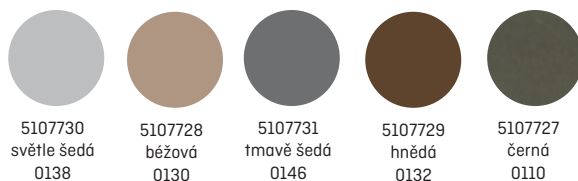

Barvy a dekory