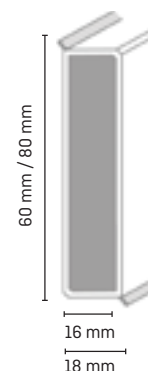

## Balení, příslušenství, barvy

- 1 balení = 6 x 2,5 m [Cubu XL výška 80 mm]
- 1 balení = 8 x 2,5 m [Cubu XL výška 60 mm]