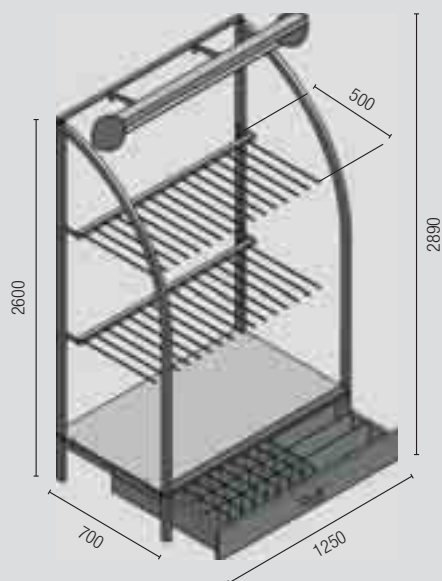

Prodejní podpora

Regály, vzorky a displeje Döllken

Perfektní prezentace

Funkční a estetické

Systémové regály jsou prezentačním nástrojem pro všechny soklové lišty Döllken. Díky jednoduché konstrukci je jejich montáž snadná a rychlá. Na výběr je několik druhů regálů, které jsou rozlišovány jak podle typů, tak podle množství vystaveného zboží.

17 pozicový stojan