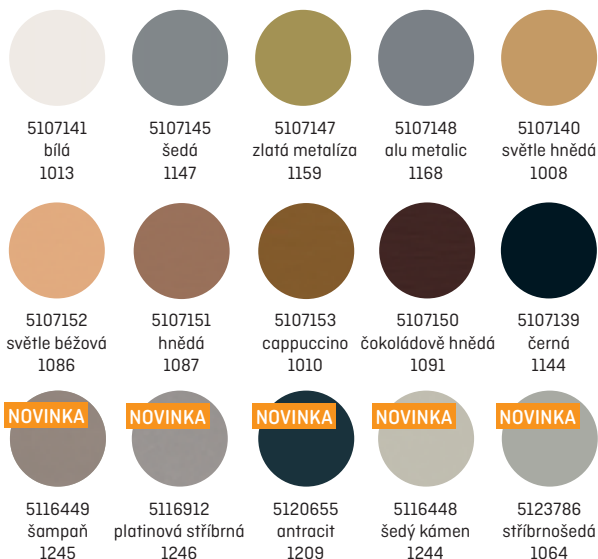

C 60 life Top

K dostání
také výška
100 mm!
(na vyžádání)

Vhodné pro následující typy podlahoviny

- PVC, CV podlahové krytiny

Informace o produktu

- HDF jádro opláštěné beze švů bezchlórovou odolnou směsí polymerů na bázi PP/TPE, se dvěma měkkými těsnícími okraji (stěna a podlaha)
- Pro lepení pruhů podlahoviny, vhodné pro tl. podlahoviny 4,5 mm

TCF
bez obsahu
chloru

5,15 m

- 1 balení = 20 x 5,15 m

Příslušenství

Adaptér k raznici na vinylové proužky:
1 balení = 1 set (2 ks)
5105343

Barvy a dekory

[Možnost dalších dekorařů na vyžádání]

Doporučení ke zpracování

Döllken
raznice

Döllken
tavné lepidlo

Döllken
nůžky

Döllken řezačka
vinylových proužků

UZIN
lepicí páska