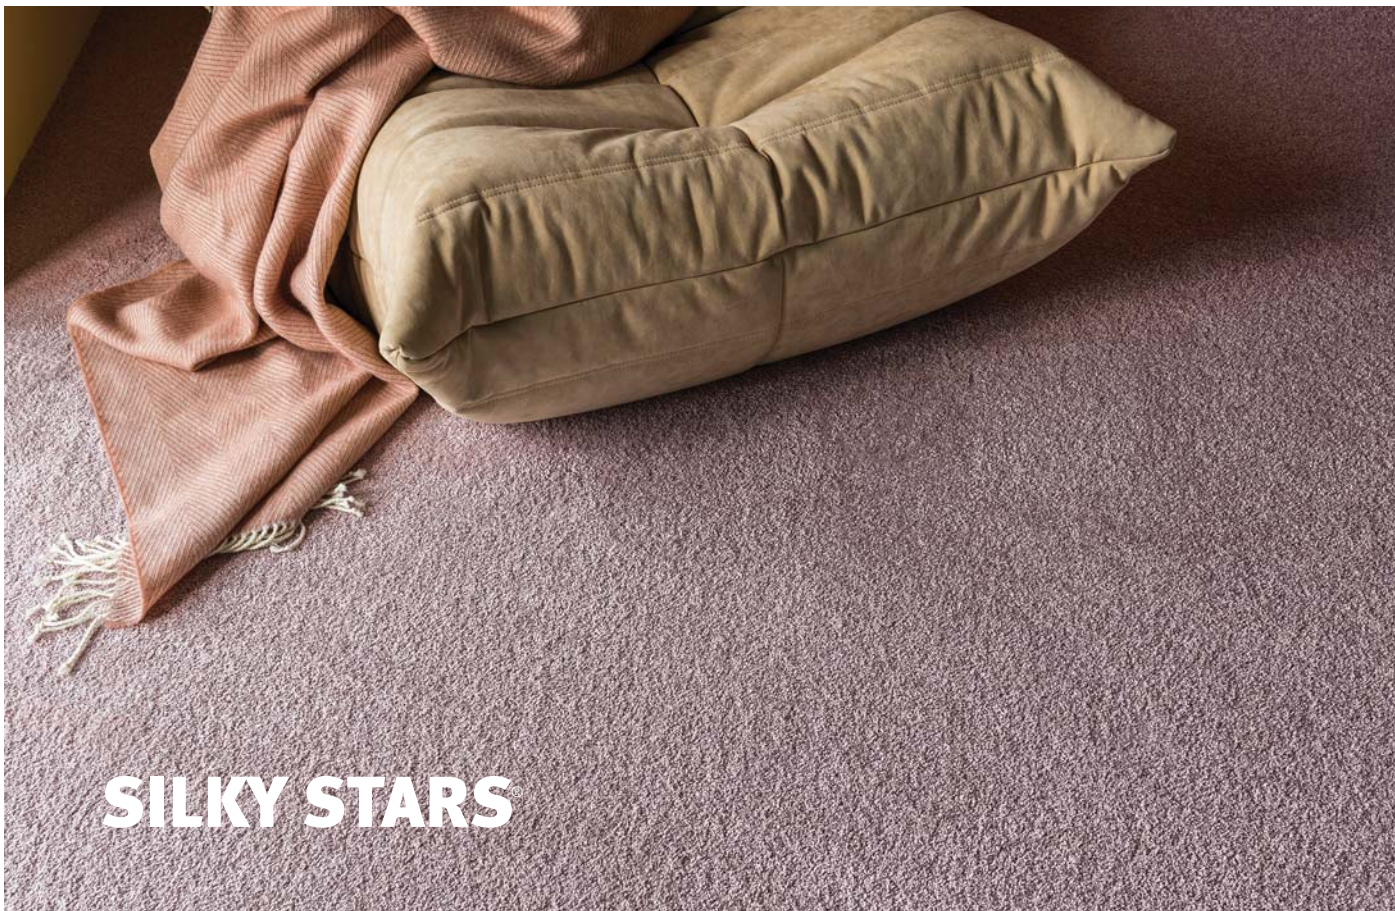

SILKY STARS®