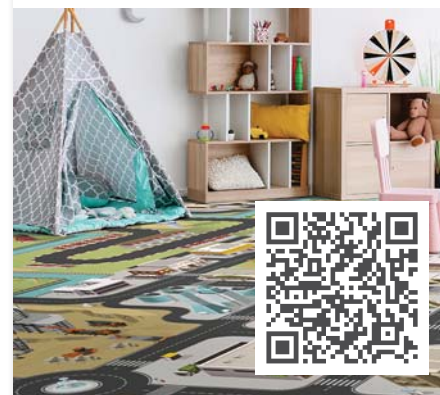

TEX-MAXIMA 31

RYCHLÉ DODÁNÍ

A1podlahy.cz

KOMFORTNÍ VINYLOVÉ ROLE PRO DOKONALÝ DOMOV

Design a styl

Svěží styl podlahovin A1 FAMILY STYLE zpříjemní domov všem generacím a přirozeně zaujme pozornost svými parametry při plánování nových soukromých i komerčních projektů. Unikátní výběr vzorů a barev je v kolekci každým rokem aktualizován.