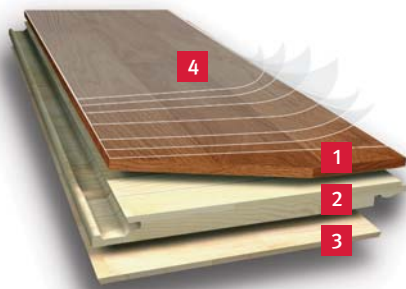

FORMÁTY

 1-lamela 1820 x 190 mm

 3-lamela 2200 x 190 mm

 1-lamela 1820 x 145 mm

 Rošáda 2200 x 190 mm

STRUKTURA VRSTEV

Smrkový střed

Celková tloušťka: 14 mm

1. Nášlapná vrstva: 3 mm tvrdé dřevo
2. Středová vrstva: smrk
3. Spodní vrstva: smrková dýha
4. 7 vrstev laku tvrzeného UV zářením MagShield nebo 2 vrstvy oleje

HDF střed

Celková tloušťka: 12,5 mm

1. Nášlapná vrstva: 2,5 mm tvrdé dřevo
2. Středová vrstva: HDF
3. Spodní vrstva: smrková dýha
4. 7 vrstev laku tvrzeného UV zářením MagShield nebo 2 vrstvy oleje