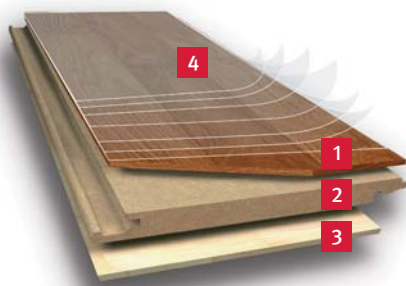

FORMÁTY

 1-lamela 1820 x 190 mm

 3-lamela 2200 x 190 mm

 1-lamela 1820 x 145 mm

 Rošáda 2200 x 190 mm

STRUKTURA VRSTEV

Smrkový střed

Celková tloušťka: 14 mm

1. Nášlapná vrstva: 3 mm tvrdé dřevo
2. Středová vrstva: smrk
3. Spodní vrstva: smrková dýha
4. 7 vrstev laku tvrzeného UV zářením MagShield nebo 2 vrstvy oleje

HDF střed

Celková tloušťka: 12,5 mm

1. Nášlapná vrstva: 2,5 mm tvrdé dřevo
2. Středová vrstva: HDF
3. Spodní vrstva: smrková dýha
4. 7 vrstev laku tvrzeného UV zářením MagShield nebo 2 vrstvy oleje