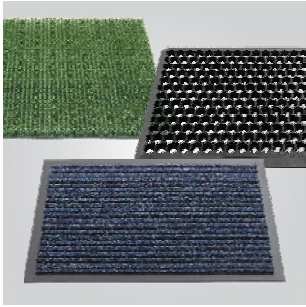

- výkonné disperzní lepidlo
- k lepení koberců v metráži
- aplikace zubovou stěrkou
- otevřená doba zpracování ca 30 min.
- balení 20 kg

Soklová lišta A1 SPEED / SLK 50

- plastový profil s dutinou pro vedení kabelů
- 85 barevných provedení
- snadno kopíruje nerovnosti na stěně
- neviditelná montáž na lepidlo, hřebíky, šrouby
- rozměr 5 x 2,5 x 250 cm

Lepidlo MULTIFIX

- disperzní lepidlo s vysokou počáteční lepivostí
- k fixaci kobercových čtverců
- aplikace válečkem
- otevřená doba zpracování ca 45 min.
- balení 14 kg

Komponenty k soklovým lištám A1 SPEED / SLK 50

- vnější rohy
- vnitřní kouty
- koncovky levé, pravé
- spojky

Podložky pod kolečkové židle

- polykarbonátové (PKB)
- polyethylenové (PET)
- barevné provedení číré
- rozměry dle aktuální nabídky

A1 Rohožky

- gumové a polyethylenové pro zachycení hrubých nečistot
- textilní a kokosové pro zachycení jemných nečistot
- rozměry od 40 x 60 cm do 120 x 180 cm

Odstraňovače skvrn

- FLECK&WEG odstraňuje barevné vodou rozpustné i nerozpustné skvrny
- FLECKENSPRAY R odstraňuje odolné látky jako oleje, tuky, asfalty, barvy, lepidla, žvýkačky apod.