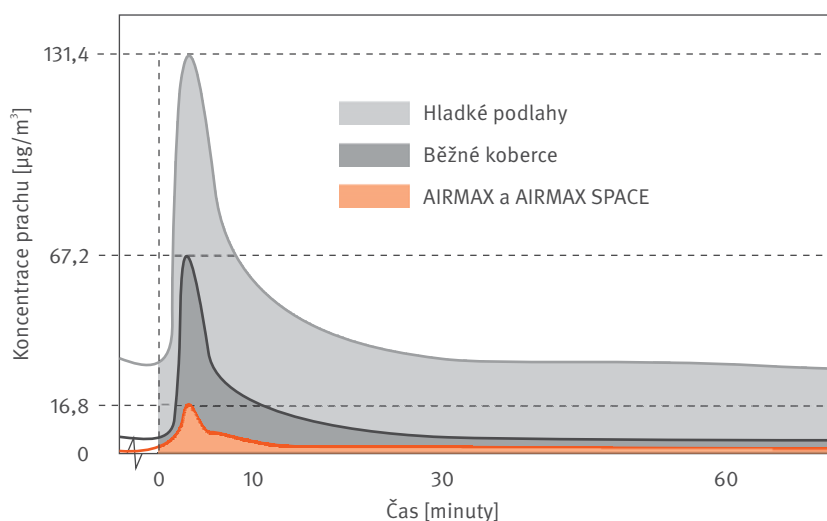

Velmi jemné prachové částice jsou zachyceny a zadrženy jemnými vlákny DESSO AirFilters™.

Hrubší prachové částice jsou zachyceny silnějšími vlákny DESSO DustCollectors™.

Unikátní struktura koberců AIRMAX a AIRMAX SPACE zabraňuje prachovým částicím uvolnit se zpět do ovzduší.

Otevřená struktura současně umožňuje uvolnění prachových částic během vysávání. Tím je zajištěné obnovení filtrační funkčnosti koberce.

Schopnosti koberců AIRMAX byly prokázány testy uznávaných institucí