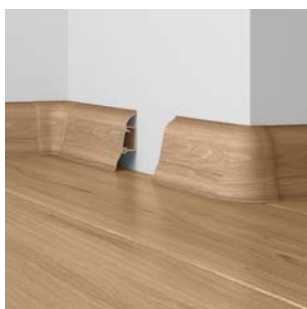

Soklová lišta A1 SPEED / SLK 50

- plastový profil s dutinou pro vedení kabelů
- 85 barevných provedení
- snadno kopíruje nerovnosti na stěně
- neviditelná montáž na lepidlo, hřebíky, šrouby
- rozměr 5 x 2,5 x 250 cm