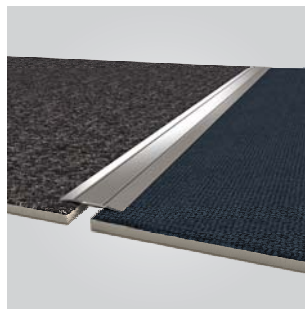

5209

1 / 2 m

5259

1 / 2 m

Soklová lišta A1 KB white

- plastový profil s bílou vrchní stříškou
- montáž na lepicí pásku, bez komponentů
- rozměr 5,0 x 0,7 x 250 cm

Přechodové a schodové lišty

- eloxované hliníkové profily samolepící
- barevné provedení bronzové, pískové, stříbrné, titanové a šampaň
- délky lišt 1 m nebo 2,5 m