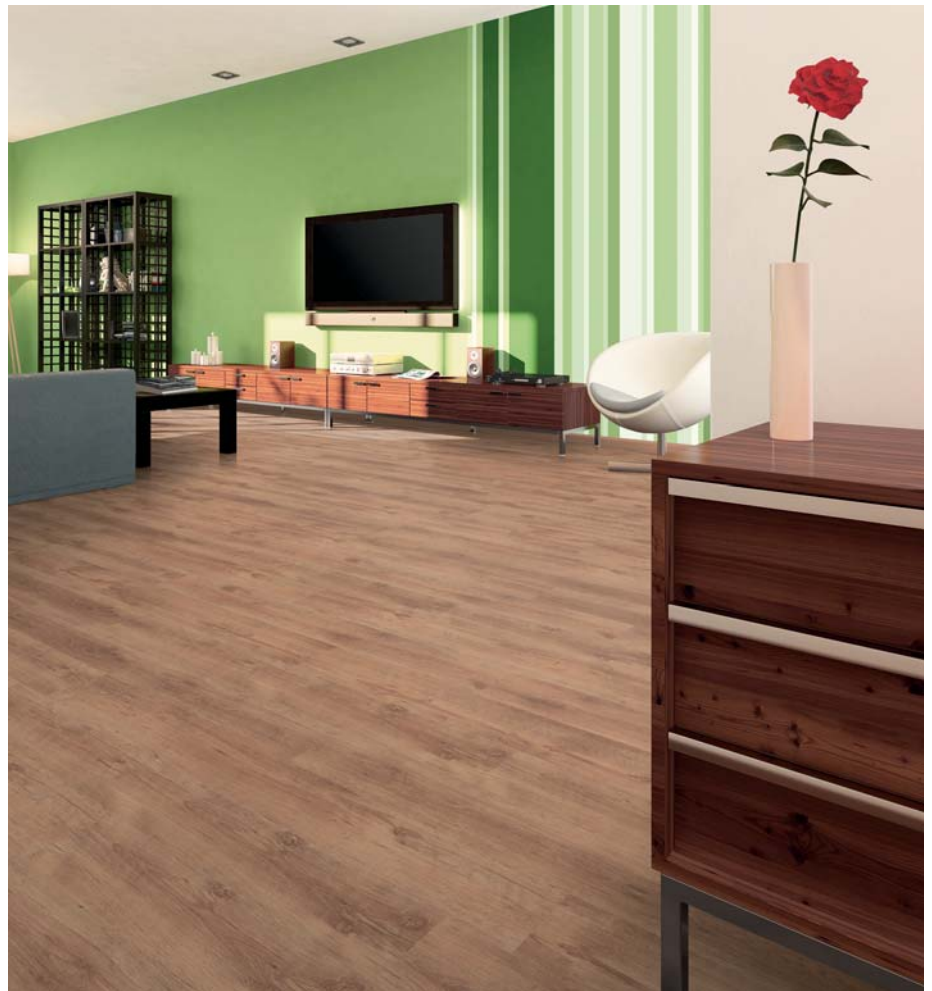

UNIVERSAL 31
F 84040
Dub Yorkshire

1-lamela

UNIVERSAL 31 4V
FV 54040
Dub Yorkshire 4V

1-lamela

UNIVERSAL 31
F 84026
Dub Beaumont přírodní

1-lamela

UNIVERSAL 31 4V
FV 54026
Dub Beaumont přírodní 4V

1-lamela