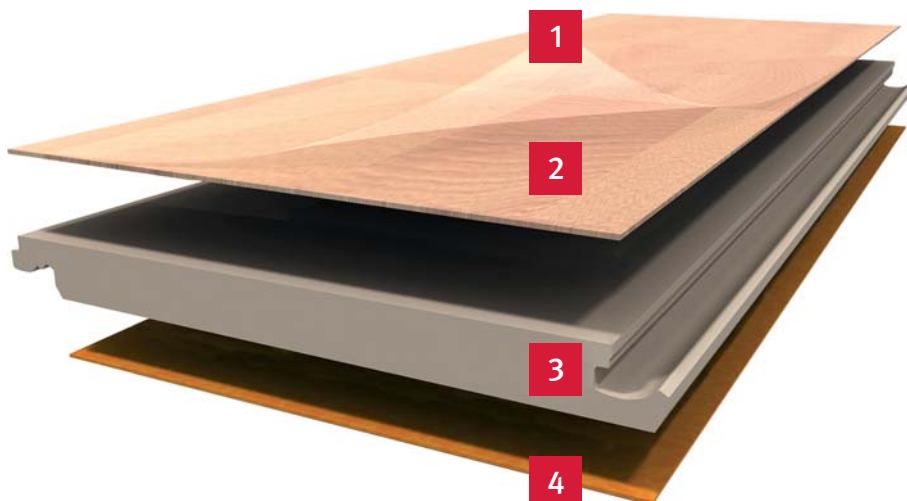

Jak vzniká dokonalý design

Dekory FLOORCLIC® jsou vypracovány s velkým citem pro detail. Každá fotografie povrchu dřeva se zpracovává až čtyři týdny. Důležité je autenticky zachytit harmonii a přirozenost celkového obrazu. Aplikovaná technologie rozloží kresbu dřeva obvykle do tří barev a pro každou z nich vytvoří vlastní tiskový obraz. Jednotlivé obrazy barev se přenesou technikou hlubotisku na jemný dekorový papír. Speciálním technickým cílem je přitom uspořádání přírodních kresby let dekoru dřeva tak, aby po celém otočení tiskového válce na sebe na vytištěné ploše znovu přesně navazovala.

Na každý nový dekor FLOORCLIC® je dnes možné nanášet individuální strukturu povrchu technikou nazývanou „synchronpóry“. Designy povrchových struktur zobrazují pukliny, suky a řezy dokonale autenticky. Struktury se vytlačují do krycí vrstvy dekoru pomocí elektronicky řízených lisů. Tyto stroje jsou vybaveny citlivými kamerami, které snímají větší počet referenčních značek v dekoru. Ty předávají informace řídicímu systému, který vyrovná design struktury na polotovaru nosné desky o rozměru 2,6 x 2,1 m s přesností do 1 mm. Dekory FLOORCLIC® poté vypadají velmi přirozeně.

Struktura vrstev

1. Krycí vrstva overlay vysoce odolná proti oděru
2. Kresba dekoru
3. Voděodolná nosná deska z přírodních vláken
4. Protitahová stabilizační vrstva

Pro nosné desky jsou výlučně použity typy HDF třídy E1.