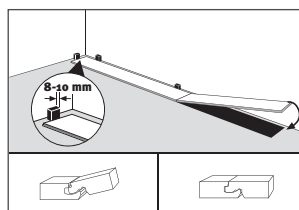

Plovoucí podlahu pokládejte 8-10 mm od stěny a dalších pevných konstrukcí. První řadu dílců začínejte perem zámkového spoje u stěny.