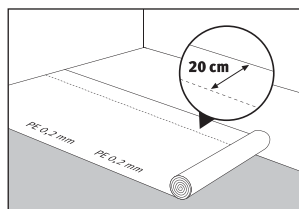

Na připravený podklad položte parotěsnou zábranu z folie 0,2 mm. Pruhy folie by se ve spojích měly překrývat min. 20 cm.