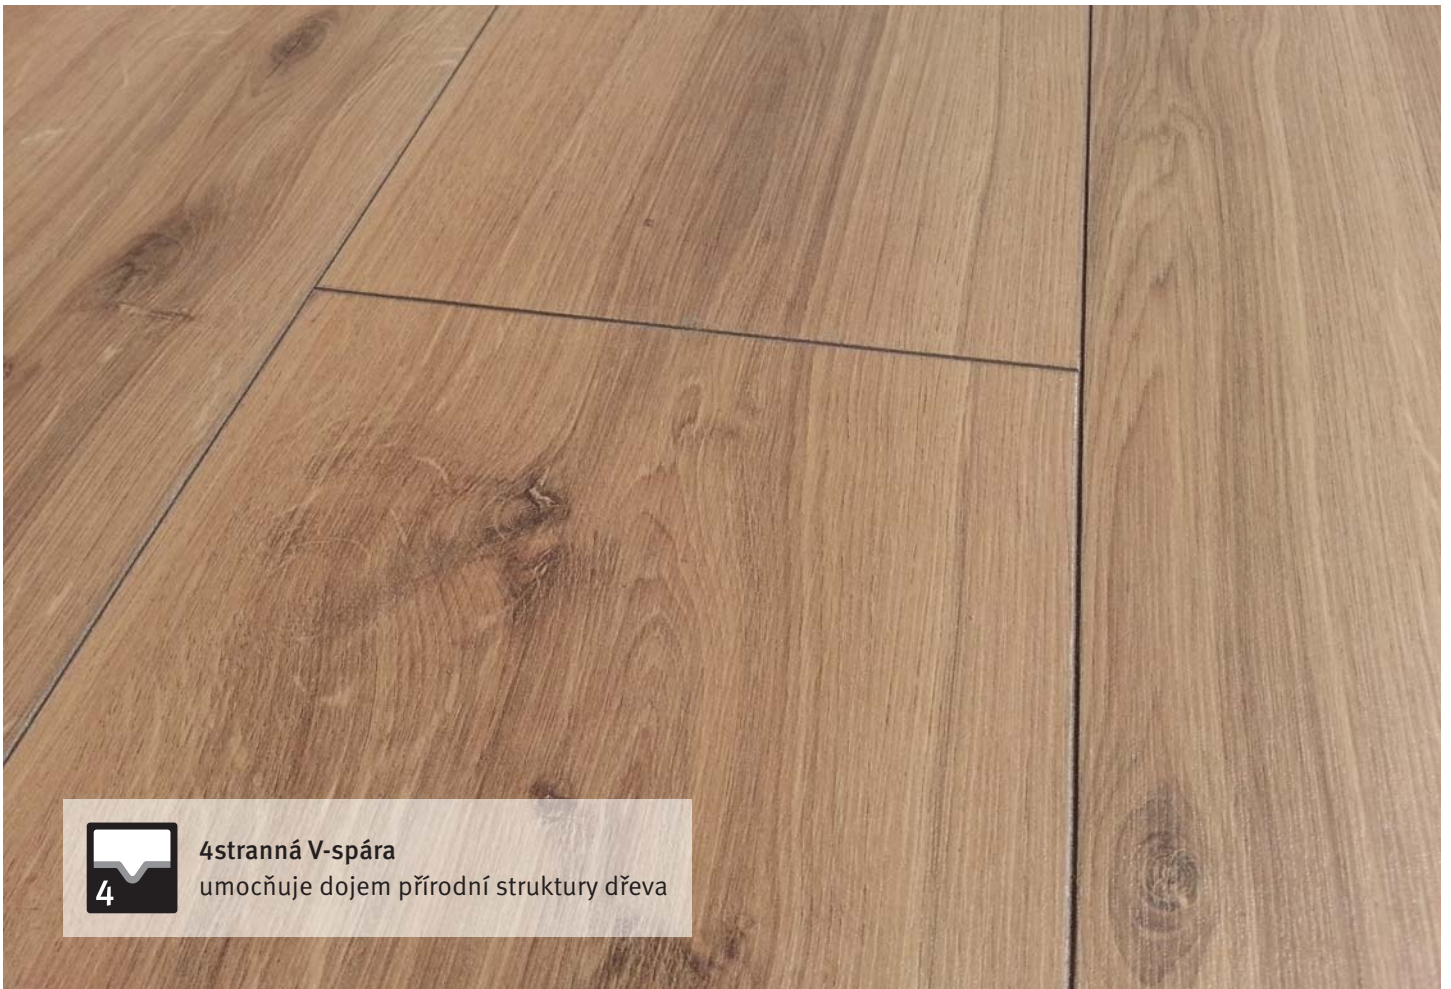

4stranná V-spára
umocňuje dojem přírodní struktury dřeva