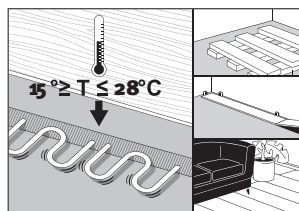

U teplovodního vytápění podlahy musí být před pokládkou provedena topná zkouška.