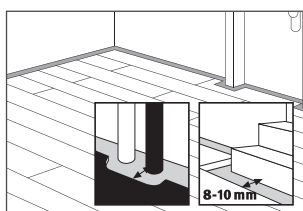

Dilatační mezeru 8-10 mm vytvořte také u otvorů pro topení a u ostatních konstrukčních prvků.