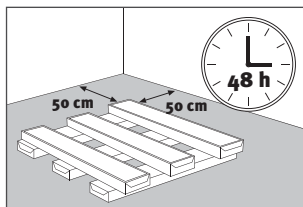

Nerozbalené balíky podlahy aklimatizujte 48 hodin v místě pokládky.