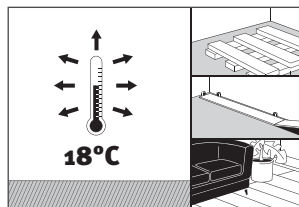

Teplota v místě pokládky musí být min. 18°C, vlhkost vzduchu v rozmezí 40-70%.