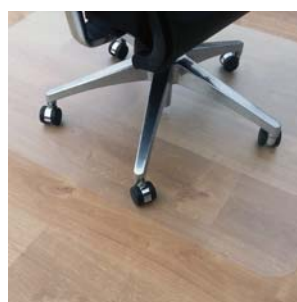

Kluzáky pod nohy nábytku SCORE PROFI PROTECTORS

- pro všechny typy nábytku
- velmi odolné zatížení
- nezachycují nečistoty
- odstín šedočerný

Podložka XPS 2 mm

- extrudovaný polystyren
- odolnost tlaku 15,5 kPa
- průstup tepla 0,065 m²K/W
- rozměr desek 1,2 x 0,5 m
- balení 6 m²