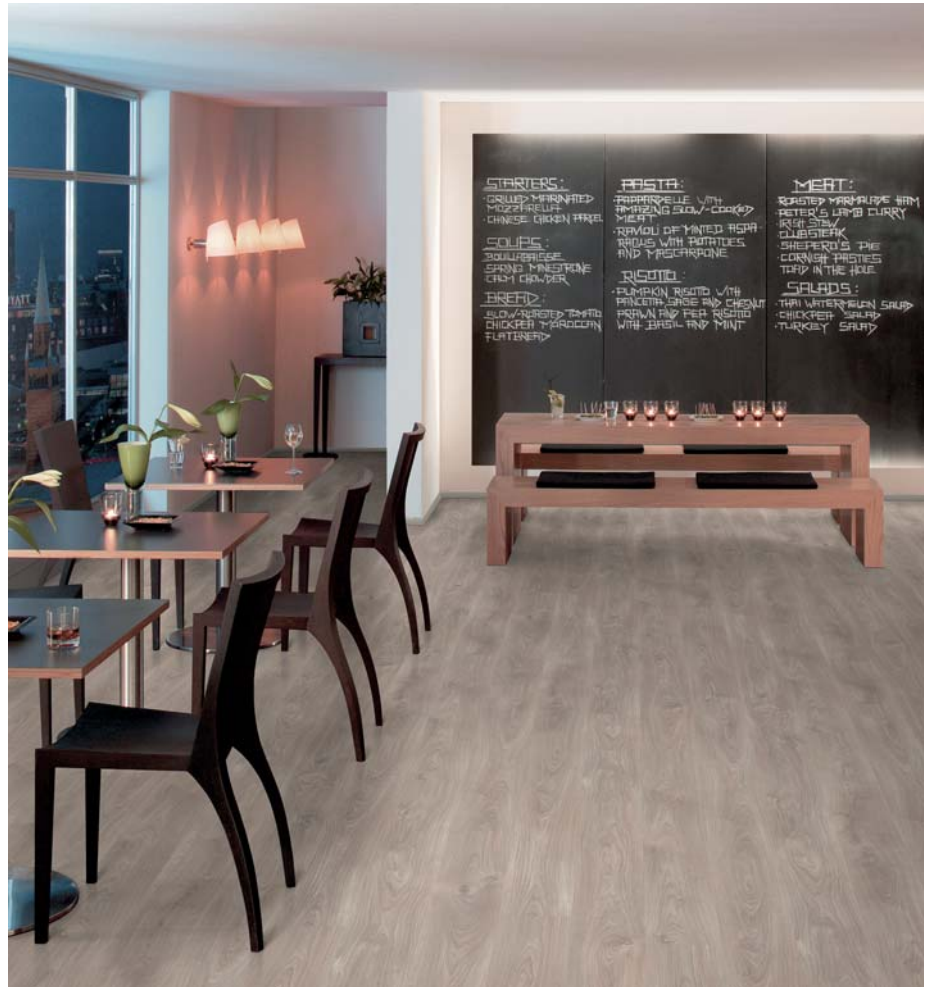

1-lamela

EMOTION 32
F 85021
 Dub Emotion tabákový

1-lamela

EMOTION 32
F 85076
 Jasan Vintage

2-lamela

EMOTION 32
F 84036
 Dub Belfort stříbrný

1-lamela

COUNTRY 32 4V