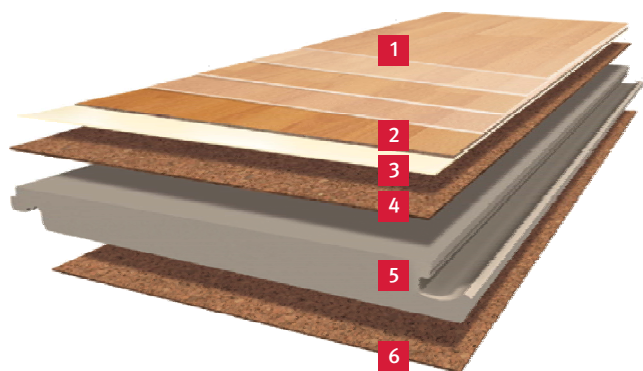

1. Trvanlivý povrch vytvrzený UV zářením
2. Přímý tisk dekoru
3. Základní nátěr pro harmonické působení barev
4. Vysoce stlačená pružná vrstva EGGER CORK+
5. Nosná deska Quell-Stopp z přírodního dřevního vlákna
6. Integrovaná akustická podložka z přírodního korku