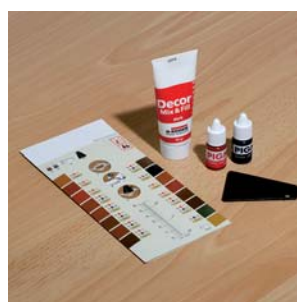

Opravné sady tmelů

- na drobná poškození povrchů podlah
- sada pro světlé dekory
- sada pro tmavé dekory