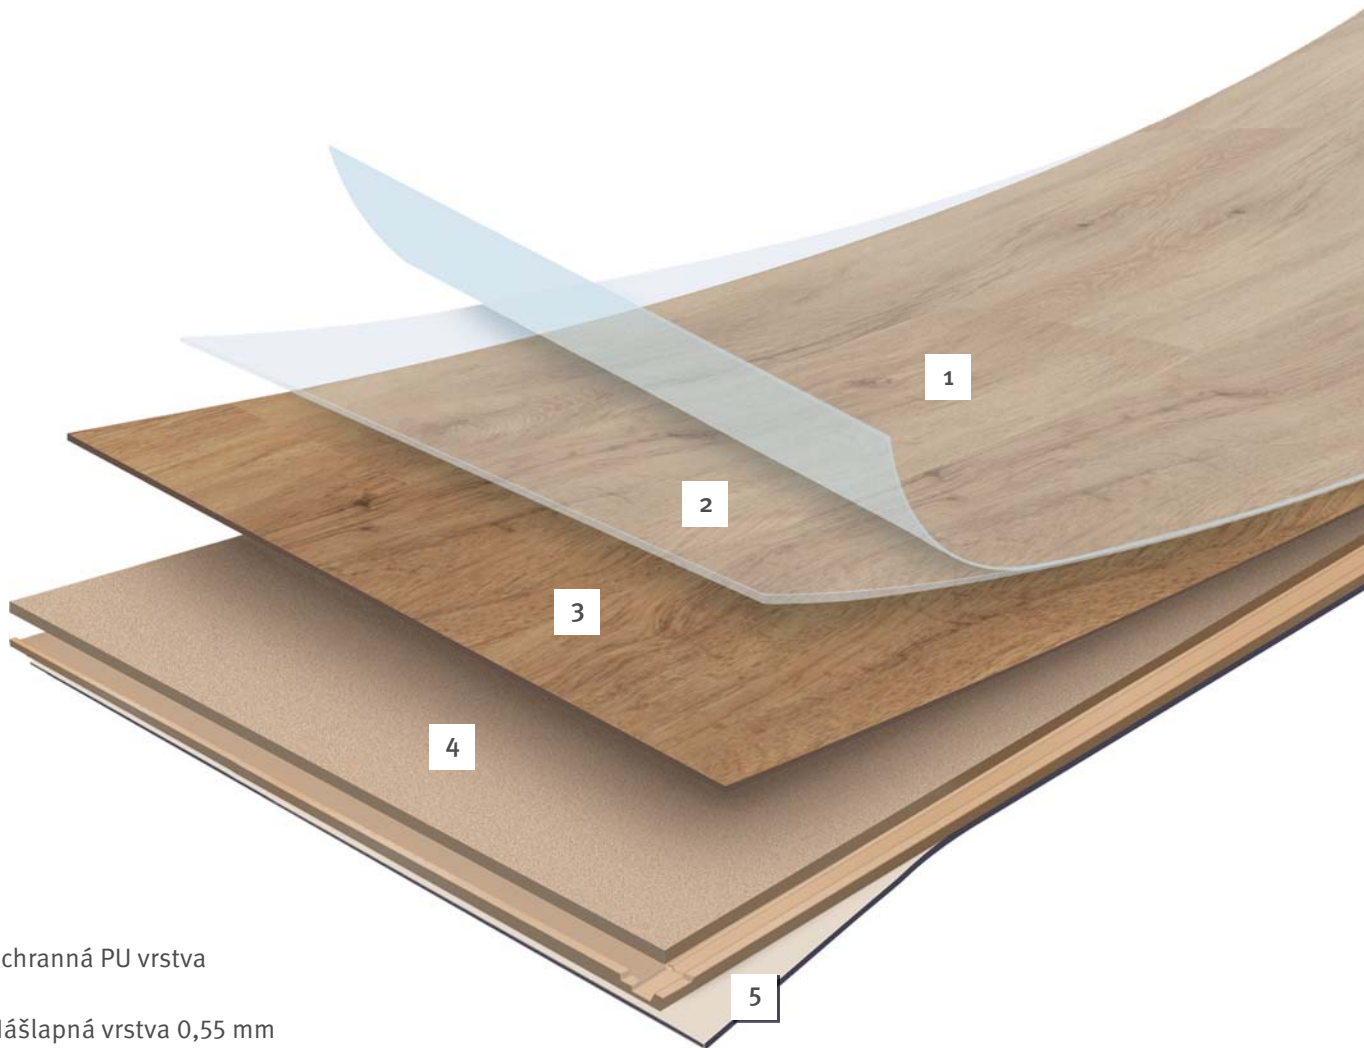

1. Ochranná PU vrstva

2. Nášlapná vrstva 0,55 mm

3. Tichá vinylová vrstva

4. Nosná HDF deska

5. Protitahová vrstva

Formát: 128,5 x 20,4 cm | Balení: 8 dílců | Plocha v balení: 2,10 m<sup>2</sup>

22139 Dub Lime bělený