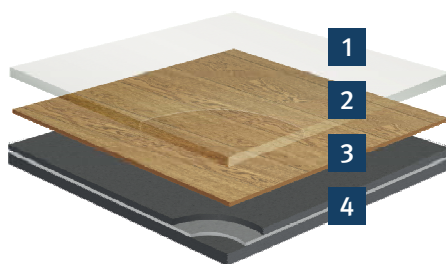

Autorizovaný prodejce: