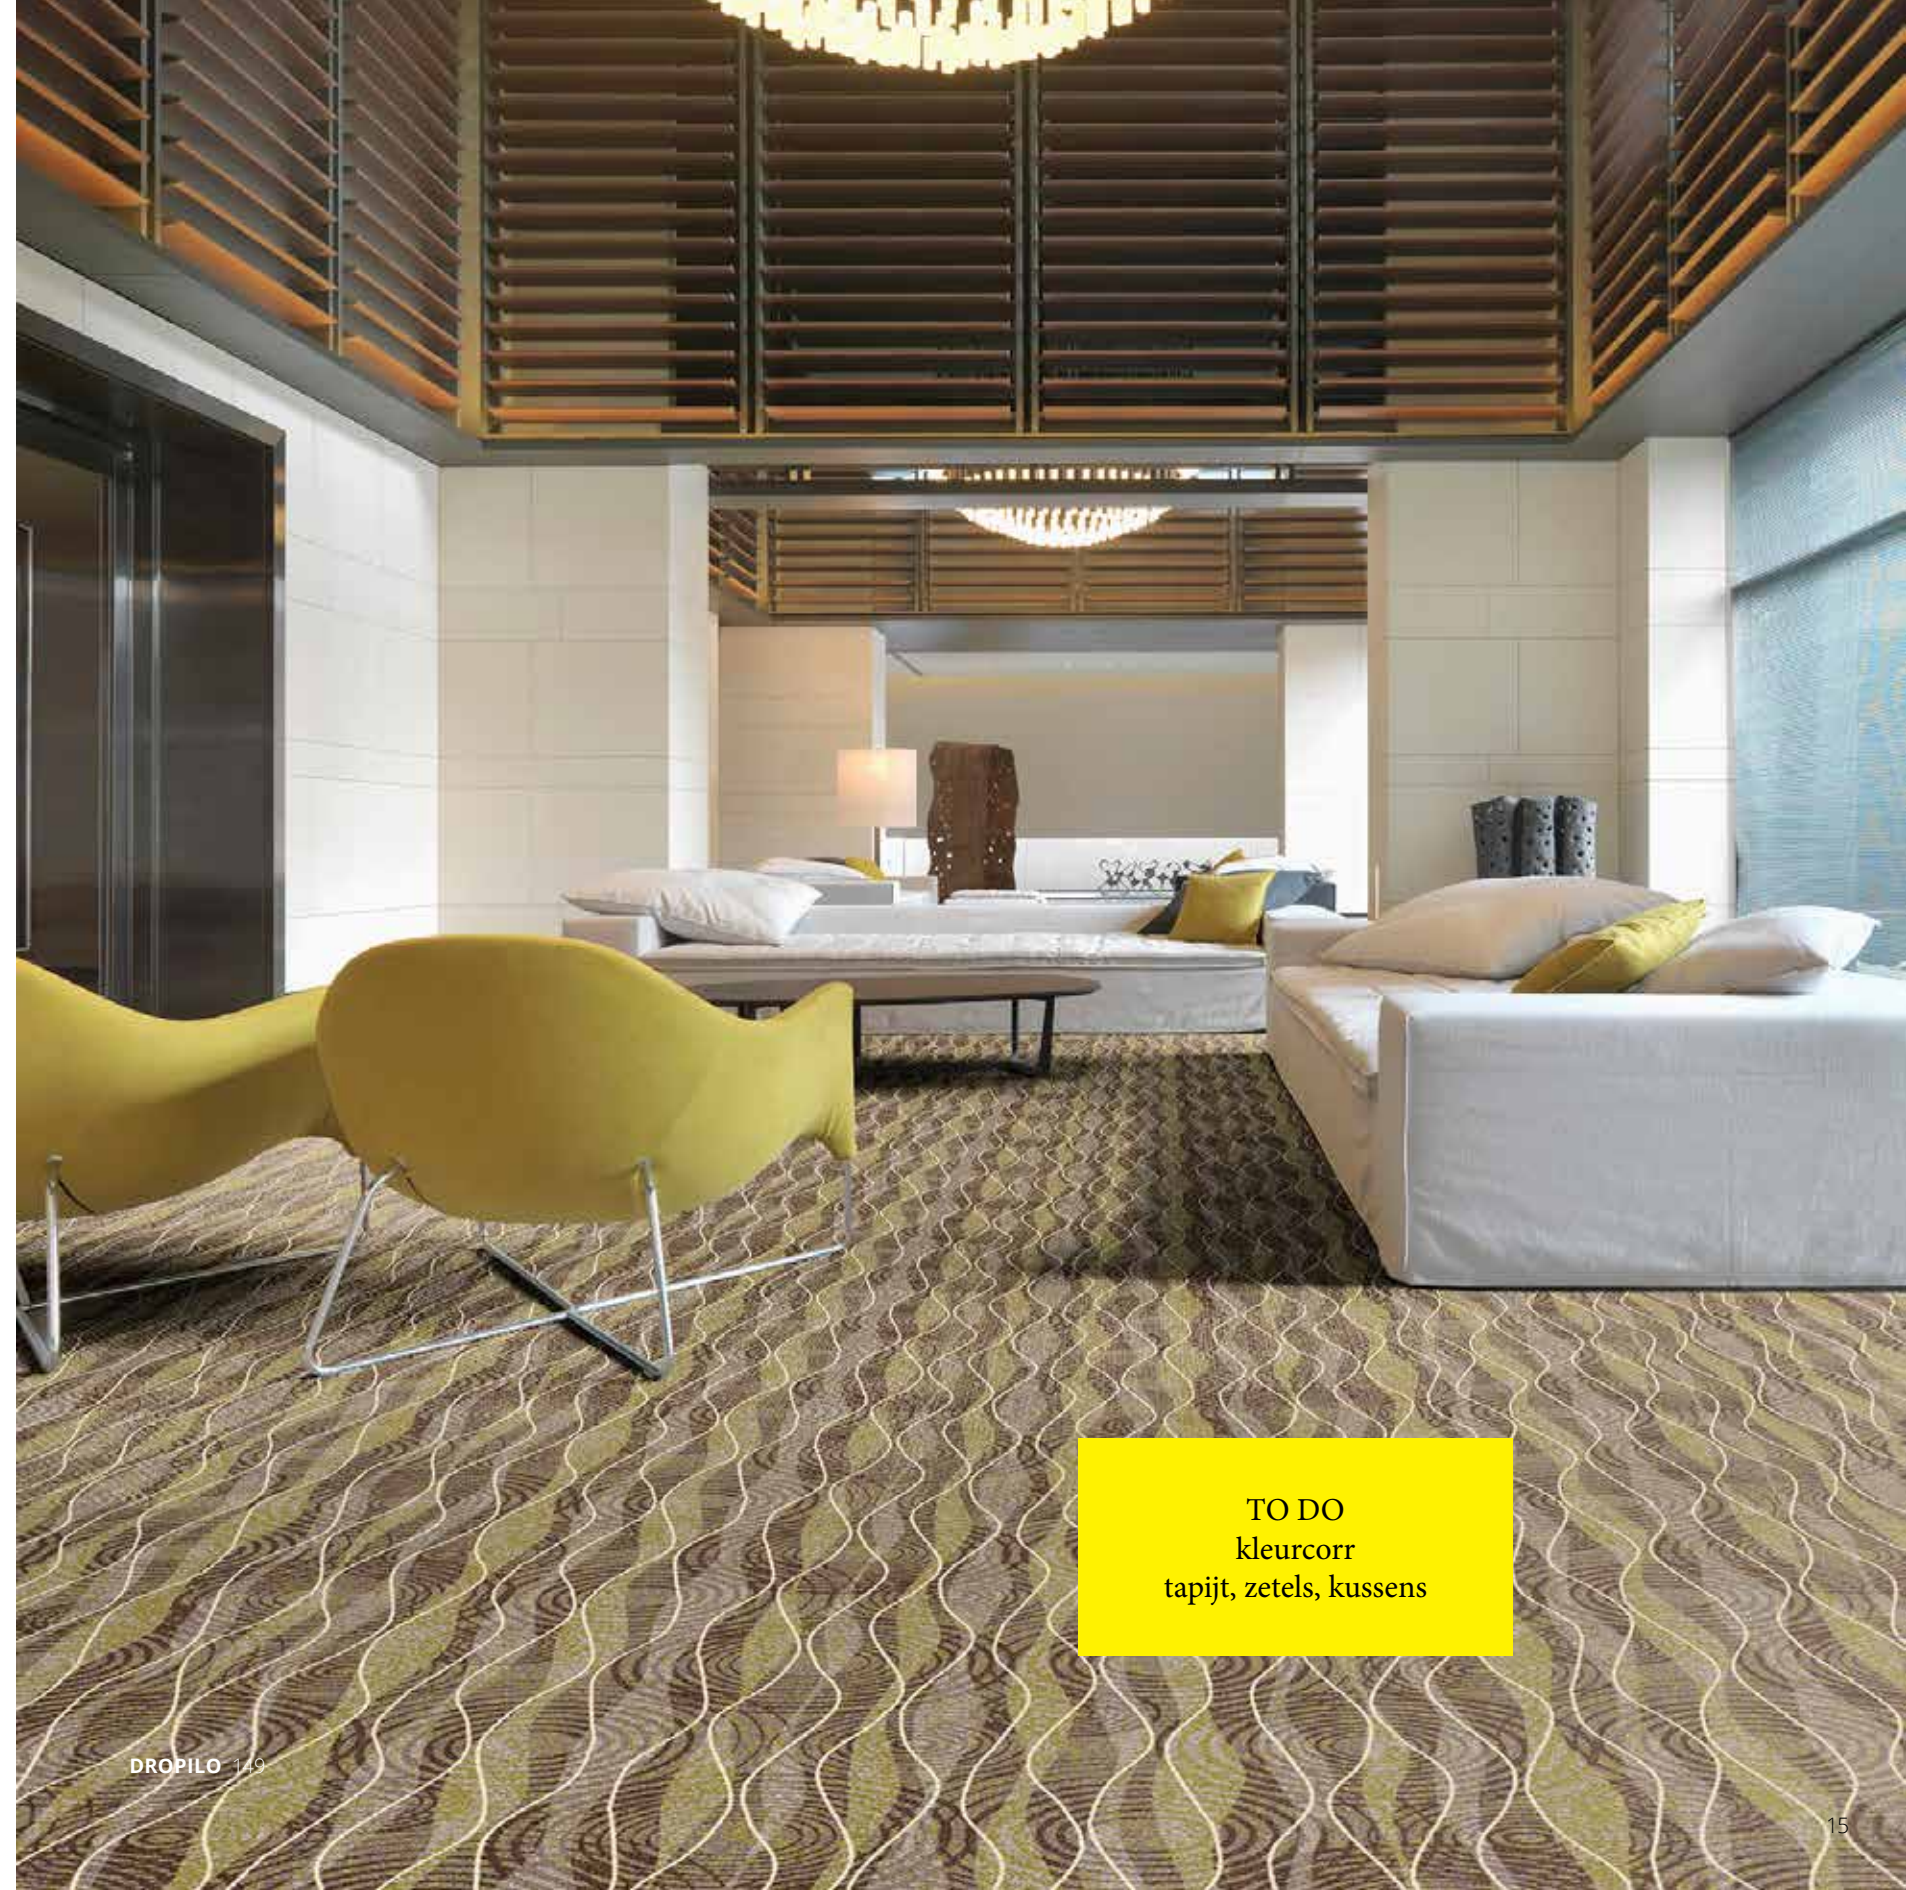

SPLANDA 149
↔ 62 X ↓ 80 CM

DROPILO 149

TO DO
kleurcorr
tapijt, zetels, kussens