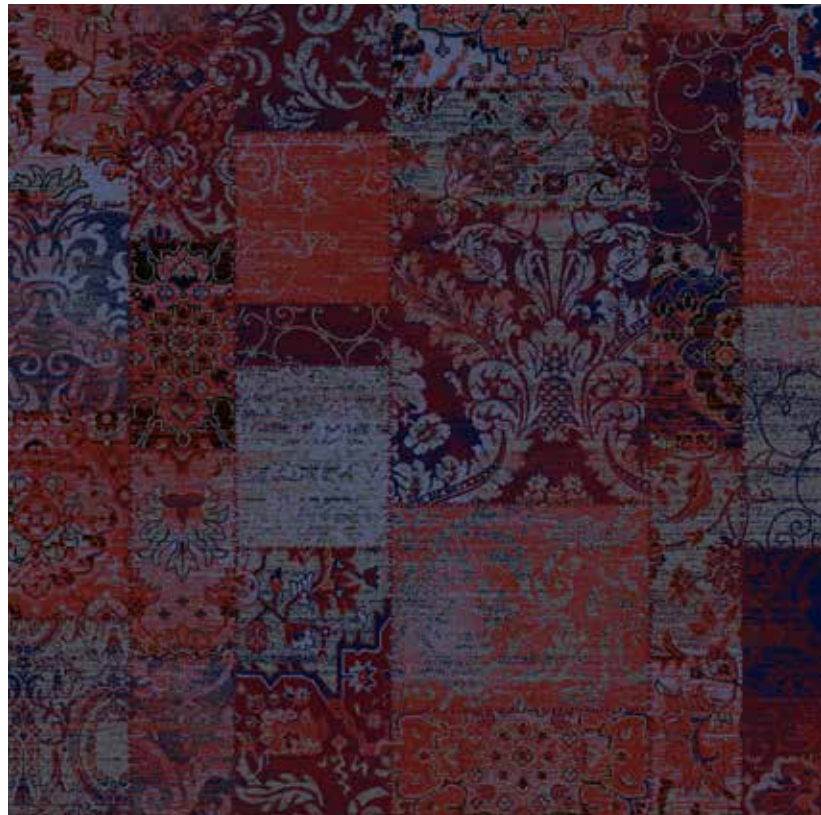

1023
1619
7410
9522
9820

MIRAMAS 17
↔ 196 X ↓ 160 CM