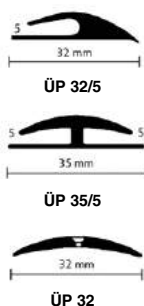

ÚP 32 SB, ÚP 32/5, ÚP 35/5 D SB

Přechodové profily PVC

1 balení = 20 x 1,00 m

- vyrobeno z materiálu na bázi PVC pro hladké spojení stejných nebo různých podlahových krytin

Barvy a dekory

černá
šedá

běžová
světle šedá
tmavě šedá

Cena vč. DPH: 67 Kč/bm