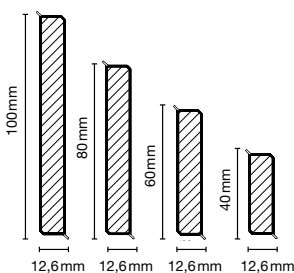

Doporučení ke zpracování

Döllken
raznice

Pila

Döllken
tavné
lepídlo

Přítlačný díl na raznici

XL

1 balení = 10 x 2,50 m

- HDF jádro opatřeno pláštěm z materiálu na bázi polyolefinů PP/TPE bez obsahu chlóru s měkkými manžetami na spodní i vrchní hraně lišty
- estetické a praktické vlastnosti lišty Cubu Flex life tvoří podstatné výhody v porovnání s MDF lištami.

Nejdůležitější výhody:

- rychlá a snadná montáž s užitím Döllken raznice a našeho tavného lepídla. Raznice vytváří perfektní vnitřní a vnější rohy, a proto nejsou vyžadovány žádné doplňkové komponenty.
- možnost výroby jakékoli barvy z palety RAL na vyžádání od 1 000 bm