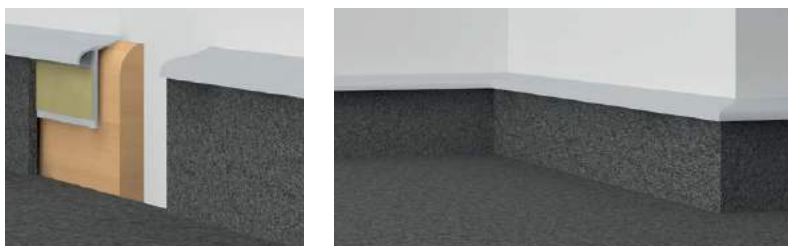

RL 10

Kobercové renovační lišty

Doporučení ke zpracování

Hřebíky

Döllken tavné lepidlo

1 balení = 25 x 2,50 m

- vyrobeno z materiálu na bázi PVC (všechny obsažené látky odpovídají REACH nařízením), pro renovaci stávajících soklových lišt
- určeno k nalepení proužku koberce
- pro pokládku koberců bez odstranění soklů z dlažby nebo dřeva