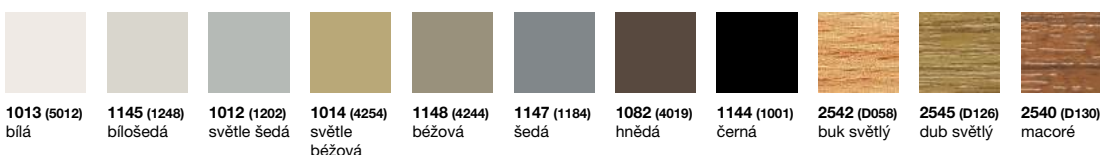

Barvy a dekory