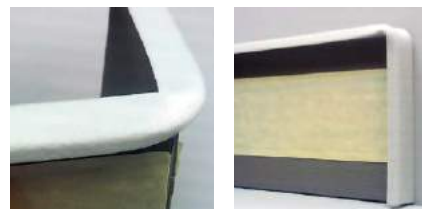

83 borovice
2172 (57) buk
2175 (33) dub světlý
26 třešeň
2073 (22) ořech

Tvarování rohů a koncovek ohnutím lišty díky vysoké elasticitě