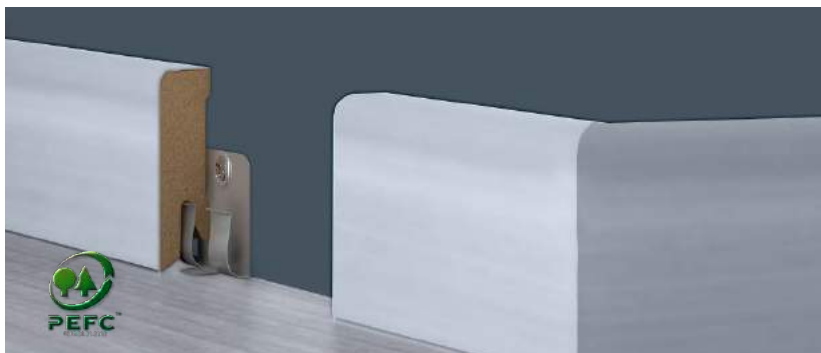

Doporučení ke zpracování

Montážní klips – typ G

Döllken tavné lepidlo

1 balení= 5 x 2,50 m

- nosným materiálem je jádro MDF potaženo elegantní fólií
- k řezání lišt je možné použít pilu
- jednoduchá instalace pomocí montážních klipů a hřebíků

White & Black Cubica 40	Cena vč. DPH: 113 Kč/ks
White & Black Cubica 60	Cena vč. DPH: 180 Kč/ks
White & Black Cubica 70	Cena vč. DPH: 199 Kč/ks
White & Black Cubica 100	Cena vč. DPH: 239 Kč/ks
Klip typ G	Cena vč. DPH: 8 Kč/ks