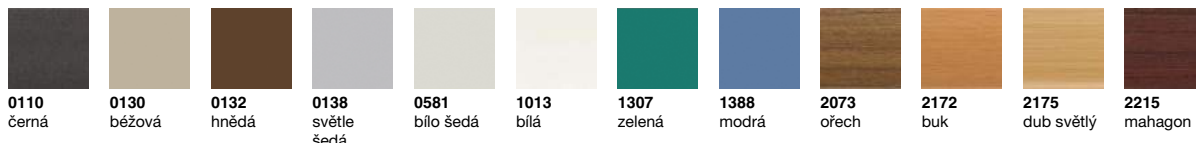

Standardní dekory