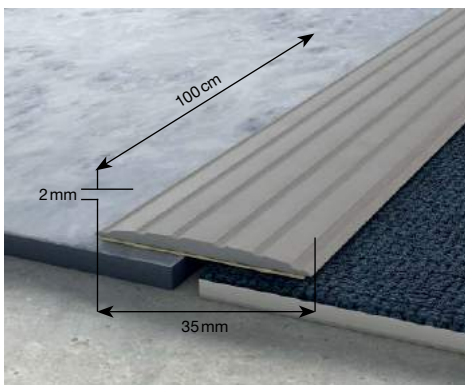

Přechodový profil PVC

1 balení = 20 x 1,00 m

- elastický přechodový profil z materiálu na bázi PVC
- vhodný k zakrytí dilatačních spár mezi různými druhy podlahových krytin
- samolepicí

Barvy a dekory

hnědá
hnědoběžová
šedá

Cena vč. DPH: 65 Kč/bm