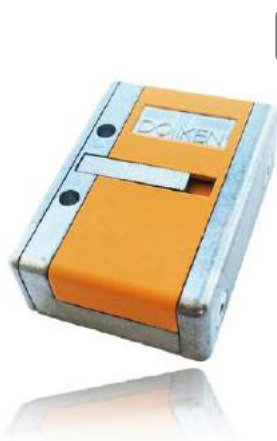

Řezačka

na vinylové pásy

Všechny lišty, pro které lze uplatnit řezačku pásků, jsou označeny touto ikonou.

- vhodné pro řezání vinylových proužků, které se vkládají do soklových lišt D 60 a C 60
- snadná manipulace, pohodlný formát
- vhodný doplněk do kufríkového setu
- pro 51 mm široké proužky

Cena vč. DPH: 2 030 Kč/ks