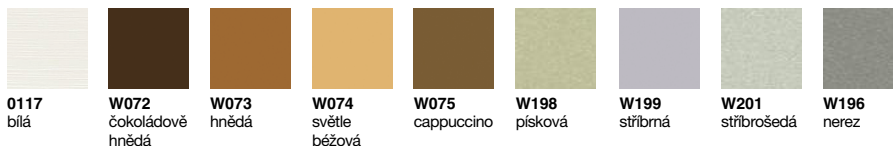

## Barvy a dekory

Nejefektivnější způsob upevnění  
soklových lišt Döllken – tavná pistole Döllken

**Zámecká lišta HS 80**