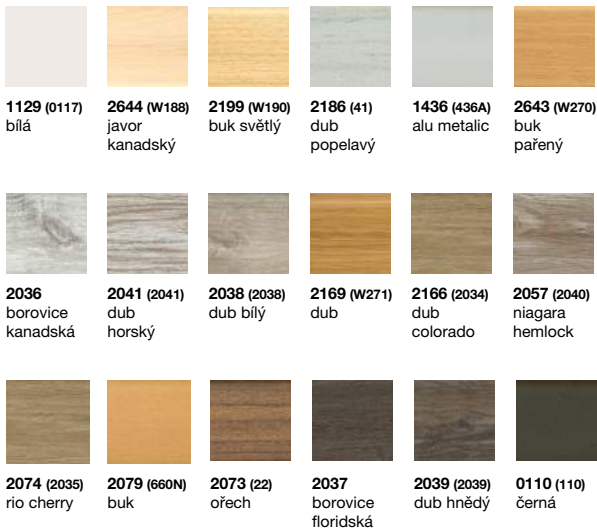

Barvy a dekory

**Současná
nabídka dekorů**
nabízí velký výběr produktů
a pravidelně se rozšiřuje.

Dekory komponentů

ROH: 5110007 KOUT: 5110016 KONCOVKA L: 5110025 KONCOVKA P: 5110034	UNI - BÍLÁ
ROH: 5110009 KOUT: 5110018 KONCOVKA L: 5110027 KONCOVKA P: 5110036	UNI - ŠEDÁ
ROH: 5110008 KOUT: 5110017 KONCOVKA L: 5110026 KONCOVKA P: 5110035	UNI - STŘÍBRNÁ
ROH: 5110006 KOUT: 5110015 KONCOVKA L: 5110024 KONCOVKA P: 5110033	UNI - ČERNÁ

Döllken lighting
**LED pásy
k osvětlení exteriérů
i interiéru**

Víte, že...
...LED pásy Döllken byly
úspěšně testovány v hloubce
3 500 m pod vodou?

Podívejte se na video

Extrémně odolné a flexibilní