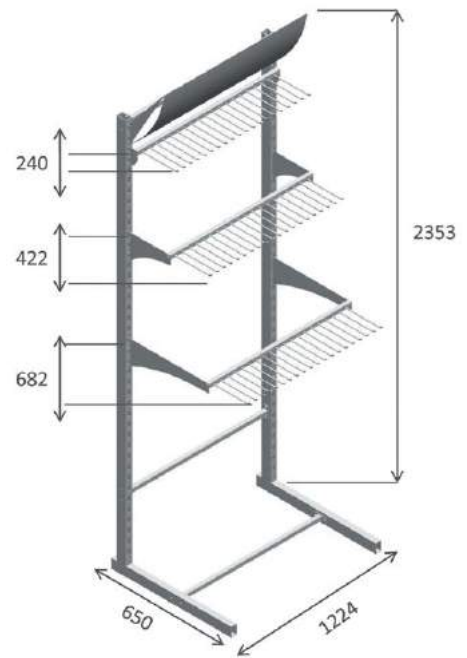

TRIO 60/90

Regál na kovové profily

TRIO 60	5 000 Kč/ks
TRIO 90	6 500 Kč/ks