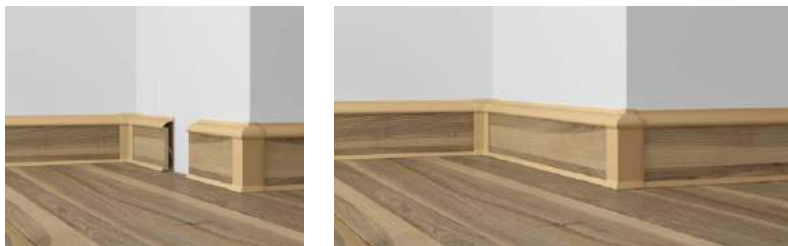

Doporučení ke zpracování

Döllken
tavné
lepidlo

1 balení = 10 x 2,50 m

- vyrobeno z materiálu na bázi PVC (všechny obsažené látky odpovídají REACH nařízením)
- s měkkými manžetami u stěny a podlahy
- pro vsazení proužku laminátu nebo dřeva o výšce maximálně 60 mm a tloušťce 6-11 mm

Cena vč. DPH: 51 Kč/bm

Cena příslušenství: 30 Kč/ks

Příslušenství

1 balení = 10 ks

Více informací
na www.csl70.cz

Barvy a dekory

Nejefektivnější způsob upevnění
soklových lišt Döllken – tavná pistole Döllken