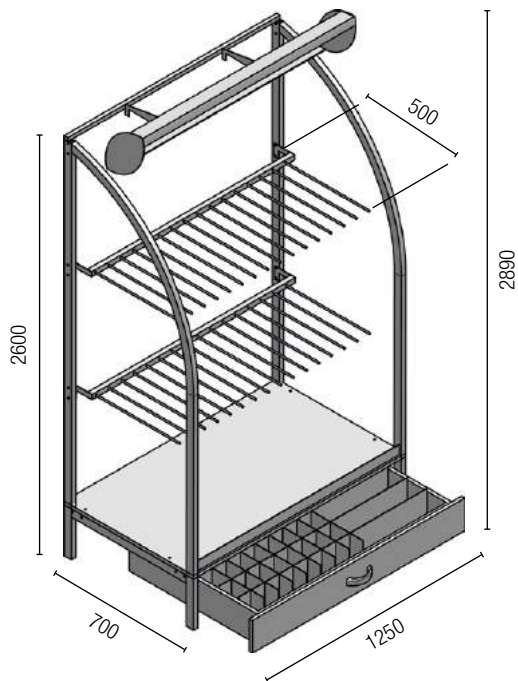

TRIO 60/90

Regál na kovové profily

TRIO 60	5 000 Kč/ks
TRIO 90	6 500 Kč/ks