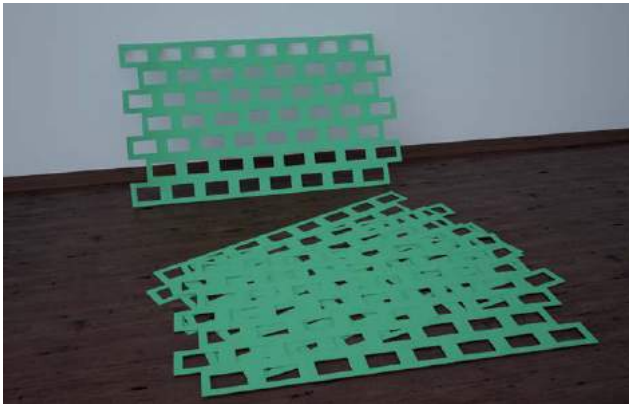

Podložka XPS 2,5mm

Desky

Cena vč. DPH: 31 Kč/m²

Délka – 1 m
Šířka – 0,5 m
Obchodní balení – 6 m²
Balení – 6 m²
Hromadné balení – 108 m²
Paleta = 864 m²

Doporučuje se k podlahovému vytápění.