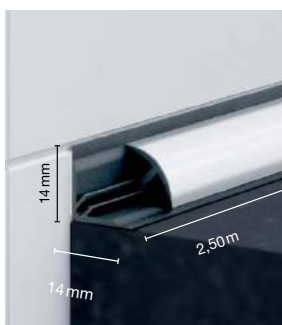

1 balení = 10 x 2,50 m

- plastová lišta s měkkými manžetami potažená hliníkovou fólií
- samolepicí
- všestranné použití a perfektní zakrytí horizontálních i vertikálních spár
- odolné proti otěru a čisticím prostředkům

Hi 14 bílá lesklá	Cena vč. DPH: 278 Kč/ks
Hi 14 černá lesklá	Cena vč. DPH: 306 Kč/ks
Hi 14 alu kartáčovaná	Cena vč. DPH: 306 Kč/ks
Hi 14 alu	Cena vč. DPH: 285 Kč/ks
Příslušenství	Cena vč. DPH: 102 Kč/set

Příslušenství:

1 balení = 10 setů

1 set:

- 4 x 90° kout
- 2 x 135° kout
- 2 x 90° roh
- 2 páry koncovek

Barvy a dekory