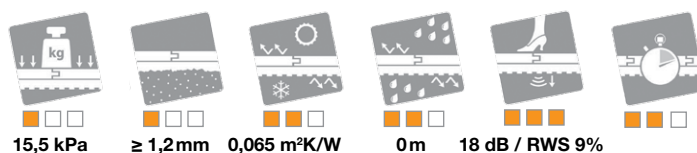

Cena vč. DPH: 31 Kč/m²