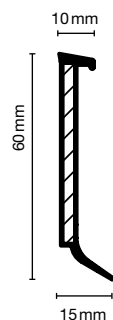

C 60 life Top

Designové lišty pro PVC, CV a linoleum