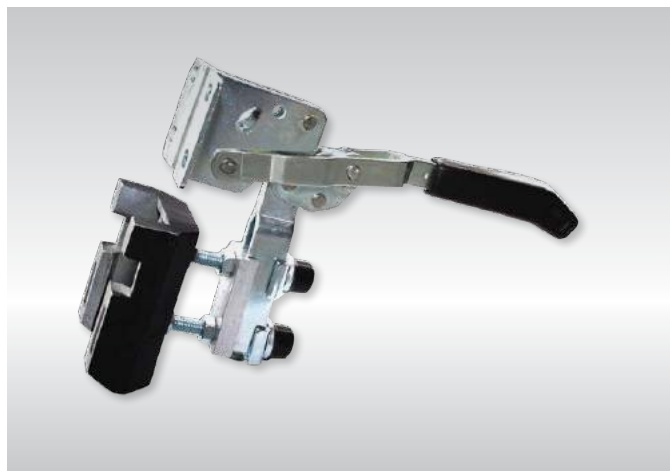

Příslušenství k raznici:

Přítlačný díl ke Cubu XL

- pro správný úhel řezné hrany – rychlé a čisté
- ke zpracování soklových lišt s jádrem CUBU XL a HS 80

Cena vč. DPH: 2 155 Kč/ks