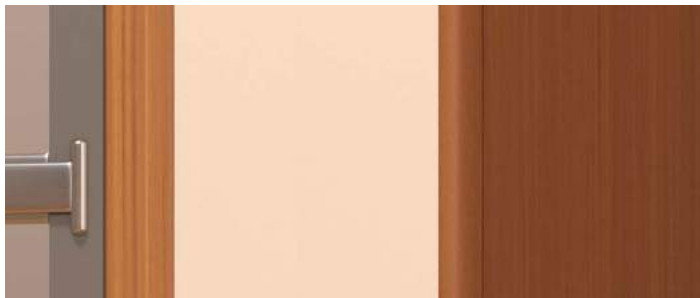

ESP 22

Ochranné profily

1 balení = 20 x 2,50 m

- vyrobeno z pěnového plastu (všechny obsažené látky odpovídají REACH nařízením)
- krycí lišta pro okenní rámy a dveřní zárubně

Cena vč. DPH: 62 Kč/bm

Barvy a dekory

22 ořech	89 javor	657N buk přírodní
26 třešeň	117 bílá	658N borovice rustikální
30 dub tmavý	138 světle šedá	659N dub světlý
41 jasan šedý	85B borovice	660N buk
54 mahagon	655N třešeň rustikální	735J dub bernský
60 buk červený	656N olše