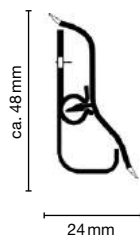

System SL 48

Systemové soklové lišty pro všechny typy podlah

Krycí profil