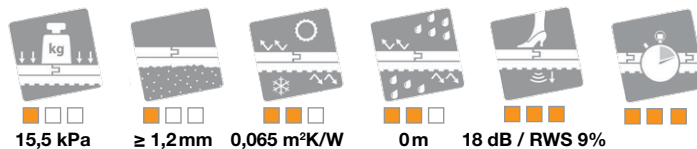

Cena vč. DPH: 27 Kč/m²

Délka – 20 m
Šířka – 1,1 m
Obchodní balení – 16,5 m²
Balení – 6 rolí (99 m²)
Paleta = 594 m² (36 rolí)

Doporučuje se k podlahovému vytápění.