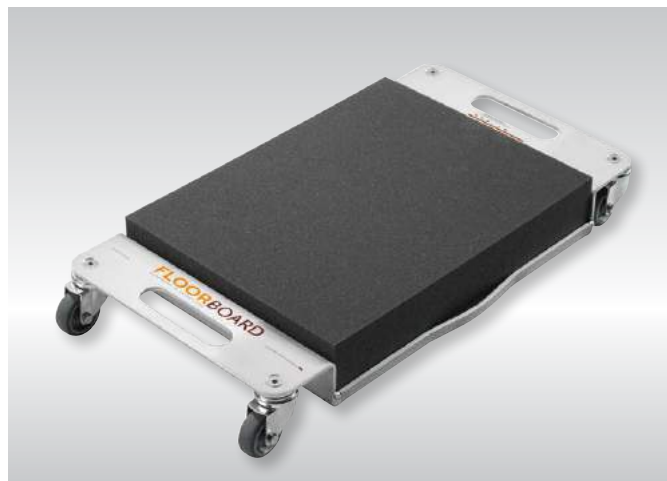

Floorboard

Floorboard - Ideální pro pokládání podlah, spárování a malířské práce

Cena vč. DPH: 4 757 Kč/ks

FLOORBOARD, nerozbitný pojezdový vozík je nutností pro každého profesionála, který vykonává svou práci na kolenou. Dokonce i po několika hodinách v kleče je možné v práci pokračovat.

Proč potřebujete Floorboard::

- chrání kolena a páteř
- je multifunkční, poskytuje optimální pohyblivost a zvyšuje efektivnost práce
- má velmi stabilní konstrukci

Technická data:

Rozměry: 57 x 33 x 9 cm
Nosnost: do 150 kg
Váha: cca 4 kg

Alternativní využití:

Odkládací plocha pro těžké nádoby: 30 x 40 cm

Vyboulené okraje do 31,5 cm v průměru, vhodné pro umístění kýble např. se stěrkou