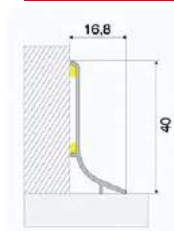

ALU 40, ALU 50

Hliníkové profily

1 balení = 10 x 2,70 m

- soklový hliníkový profil (eloxovaný hliník) se silikonovým těsněním

Barvy a dekory

129 zlatá
1013 stříbrná
0130 champagne
0132 bronz
0138 černá
0146 nerez

ALU 40	Cena vč. DPH: 222 Kč/bm
ALU 50	Cena vč. DPH: 250 Kč/bm