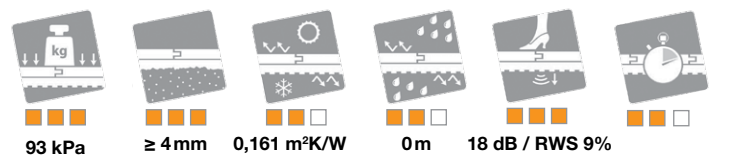

Podložka XPS 5mm

Desky

Cena vč. DPH: 49 Kč/m²

Délka – 1,2 m
Šířka – 0,5 m
Obchodní balení – 6 m²
Balení – 6 m²
Hromadné balení – 42 m²
Paleta = 420 m²