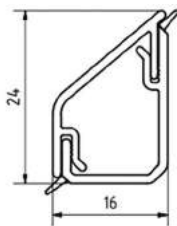

1 balení = 6 x 3,00 m
1 balení = 6 x 0,60 m

- elegantní a moderní design
- profesionální zakončení kuchyňské pracovní desky
- měkké manžety pro překrytí mezer a spár
- samolepicí proužky na obou stranách základního profilu

WASL Design 0,6 m

Cena vč. DPH: 62 Kč/ks

WASL Design 3 m

Cena vč. DPH: 306 Kč/ks

Příslušenství

Cena vč. DPH: 101 Kč/set

Rozměry:

Výška: 24 mm
Šířka: 16 mm
Délka: 3,00 m / 60 cm

Příslušenství:

1 balení = 5 setů

1 set:

- 1 x 90° kout
- 1 x 90° roh
- 1 x koncovka pravá
- 1 x koncovka levá

Barvy a dekory

Dekory příslušenství