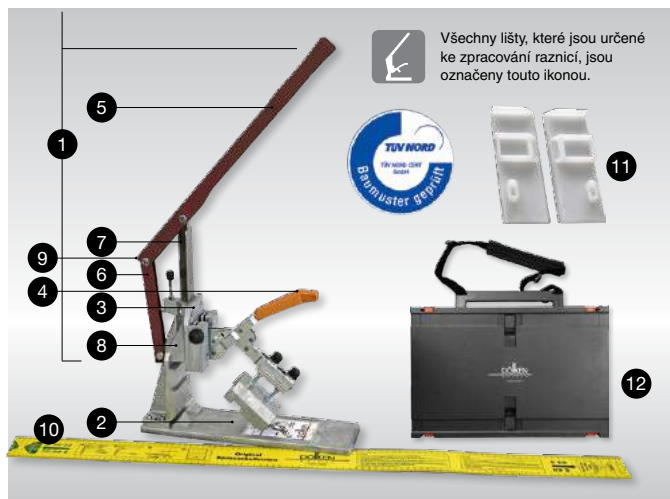

Kuchyňské lišty

Podložky pod podlahy

Nářadí

Regály, displeje

	Produkt	Obsah	Strana
	Lepicí systém	<ul style="list-style-type: none"> <li>• Tavná pistole HKP 220 vč. kufru, zalomené trysky a 4,5m kabelu</li> <li>• Tavné tyčinky HKS 18/300</li> </ul>	90
	Lepicí pásky UZIN	<ul style="list-style-type: none"> <li>• CONTACT 40</li> <li>• CONTACT 55</li> <li>• TOPTAC 35</li> <li>• POMUR 46</li> <li>• CSL 40</li> </ul>	90
	Nůžky Löwe		90
	Floorboard		91