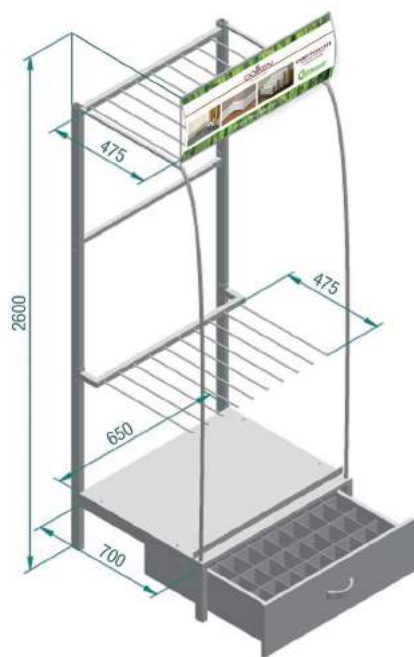

Dekor Box	550 Kč/ks
Kolekce vzorků Box	700 Kč/ks
Kufr se vzorky	739 Kč/ks
Vzorek "Z"	636 Kč/ks
Vzorek visací "V"	296 Kč/ks