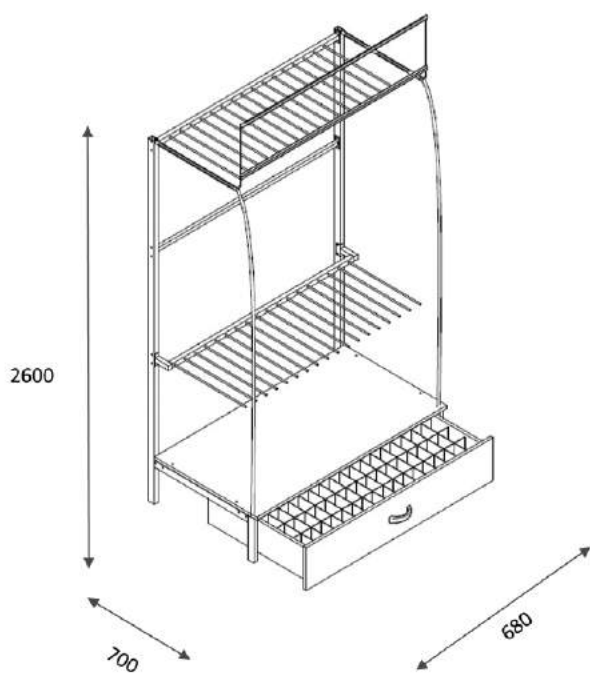

E15PS

15 pozicový regál

Cena 5 000 Kč/ks