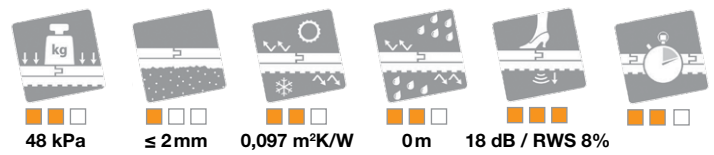

Podložka XPS 2,5mm

Desky

Cena vč. DPH: 31 Kč/m²

Délka – 1 m
Šířka – 0,5 m
Obchodní balení – 6 m²
Balení – 6 m²
Hromadné balení – 108 m²
Paleta = 864 m²

Doporučuje se k podlahovému vytápění.