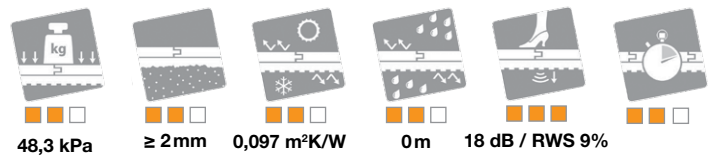

Podložka XPS 3mm

Desky

Cena vč. DPH: 42 Kč/m²

Délka – 1,2 m
Šířka – 0,5 m
Obchodní balení – 6 m²
Balení – 6 m²
Hromadné balení – 72 m²
Paleta = 720 m²