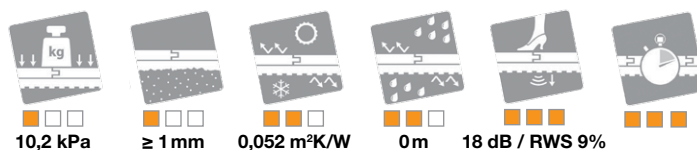

Cena vč. DPH: 25 Kč/m²

Délka – 15 m
Šířka – 1,1 m
Obchodní balení – 16,5 m²
Balení – 6 rolí (99 m²)
Paleta = 792 m² (48 rolí)

Doporučuje se k podlahovému vytápění.