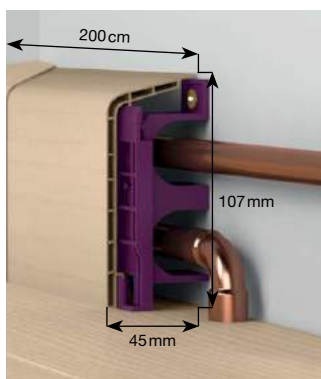

1 balení = 10 x 2,00 m

- dvoustěnný plast pro izolování trubek a omezení zahřívání nábytku
- měkké plastové těsnění pro snadnou instalaci na nerovném povrchu

Barvy a dekory

015
bílá

380
javor

425
buk světlý

435
buk

505
dub

OSL 107/45 bílá	Cena vč. DPH: 222 Kč/bm
OSL 107/45 dekor dřeva	Cena vč. DPH: 261 Kč/bm
Příslušenství (roh, kout) bílá	Cena vč. DPH: 96 Kč/ks
Příslušenství (roh, kout) dekor dřeva	Cena vč. DPH: 142 Kč/ks
Příslušenství (koncovka) bílá	Cena vč. DPH: 78 Kč/ks
Příslušenství (koncovka) dekor dřeva	Cena vč. DPH: 116 Kč/ks
Klipsy	Cena vč. DPH: 60 Kč/ks
Příslušenství (spojka) bílá	Cena vč. DPH: 79 Kč/ks
Příslušenství (spojka) dekor dřeva	Cena vč. DPH: 117 Kč/ks

Příslušenství

Upevnění