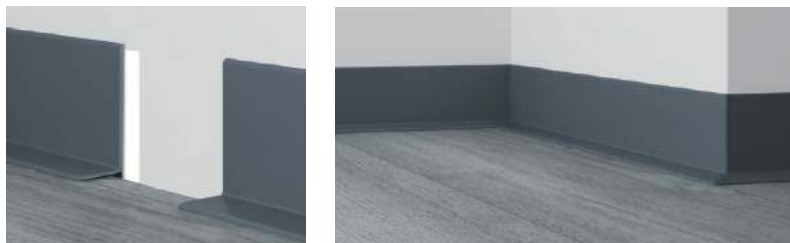

- vyrobeno z materiálu na bázi PVC (všechny obsažené látky odpovídají REACH nařízením)
- samolepicí

Barvy a dekory

Nový speciální lepicí systém pro měkké soklové lišty

Měkké soklové lišty

WLK 60

Soklové lišty pro PVC, CV a linoleum