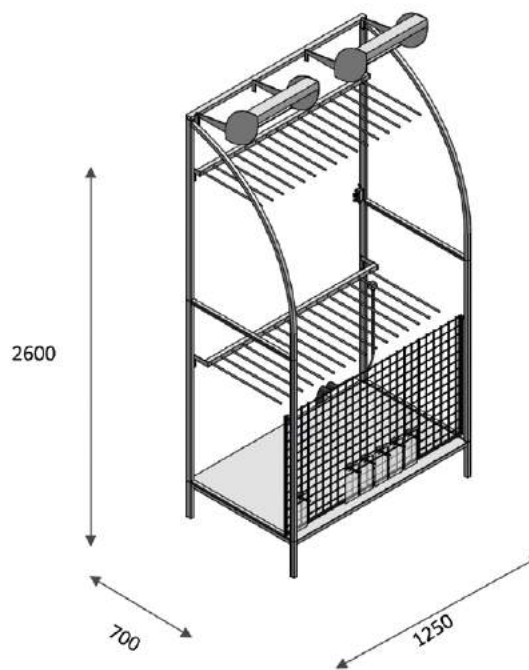

E15PS

15 pozicový regál

Cena 5 000 Kč/ks