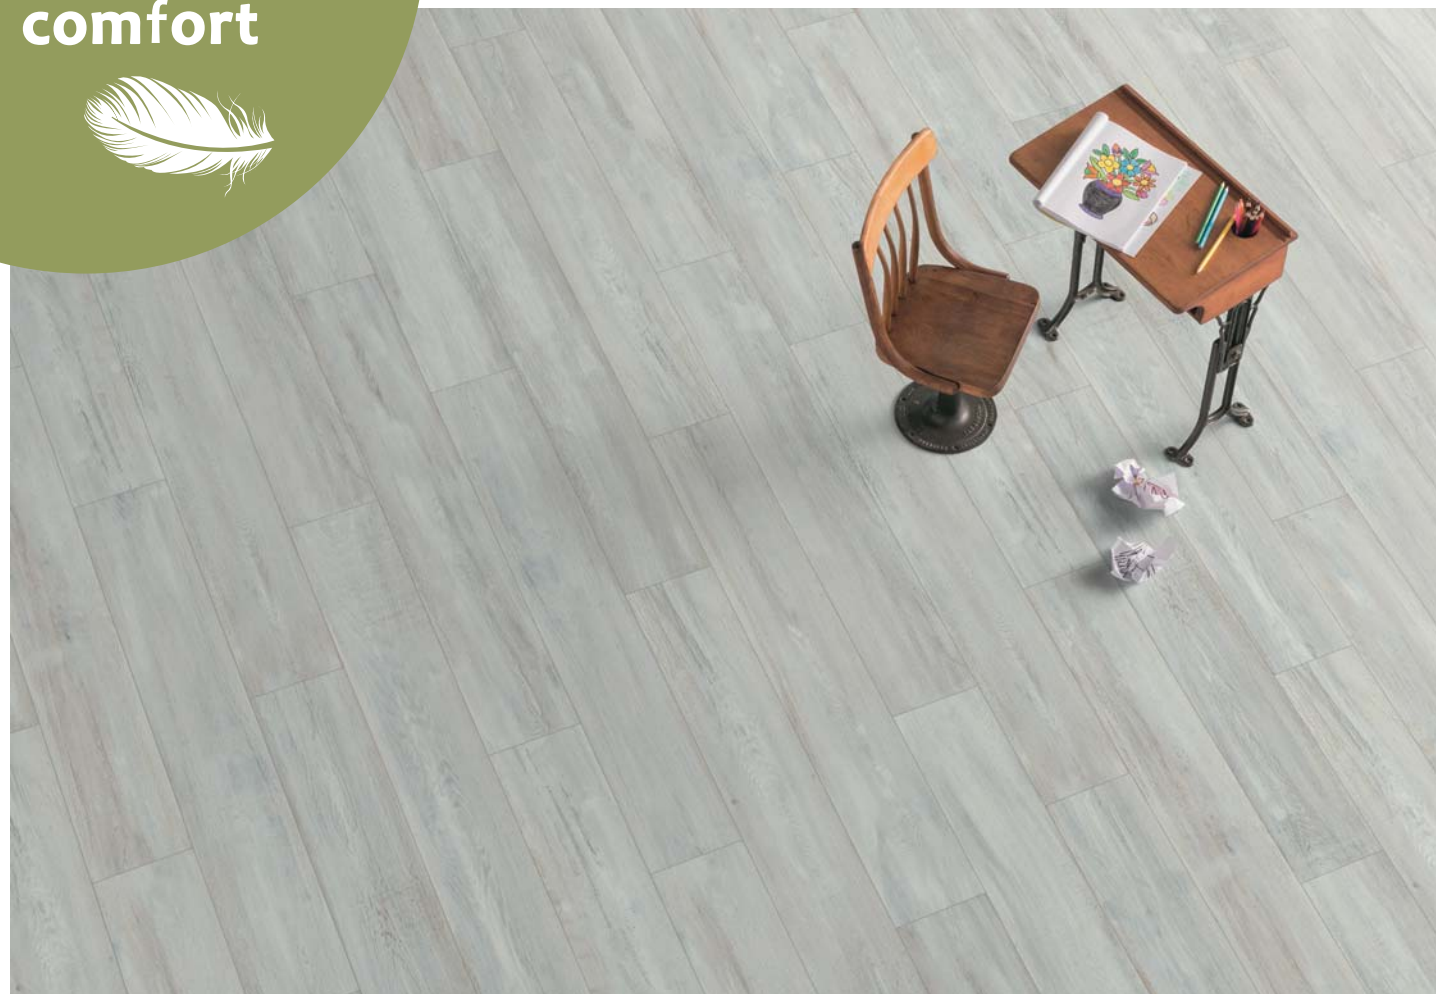

CC 020
Dub Villanger

Originální vintage vzhled v bílošedých tónech najde uplatnění nejen v interiérech zařízených ve stylu provance.

cork
comfort

CLASSIC

CC 003
Dub Clermont přírodní

Přirozená barva, výrazná struktura a suky propůjčují podlaze zcela autentický vzhled rustikálních dubových prken.