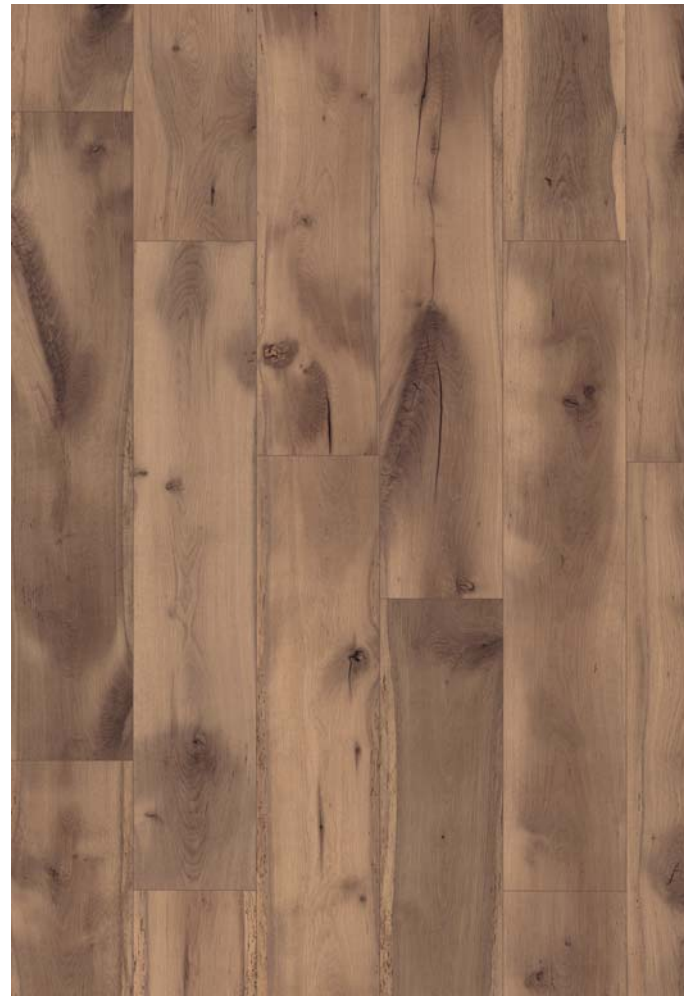

cork
comfort

LARGE

CL 006
Dub Waltham šedý

Šedá barva dekoru dodá modernímu i klasicky pojatému bydlení klid a přináší možnost nekonečných kombinací.

LARGE

CL 027
Dub Madura

Extravagantní a pestrá podlaha,
která vyniká výraznými dekorativními prvky
v podobě žíhání, suků a prasklin.