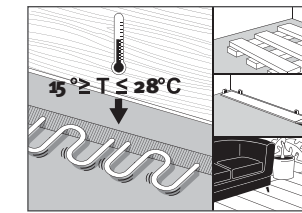

U teplovodního vytápění podlahy musí být před pokládkou provedena topná zkouška.