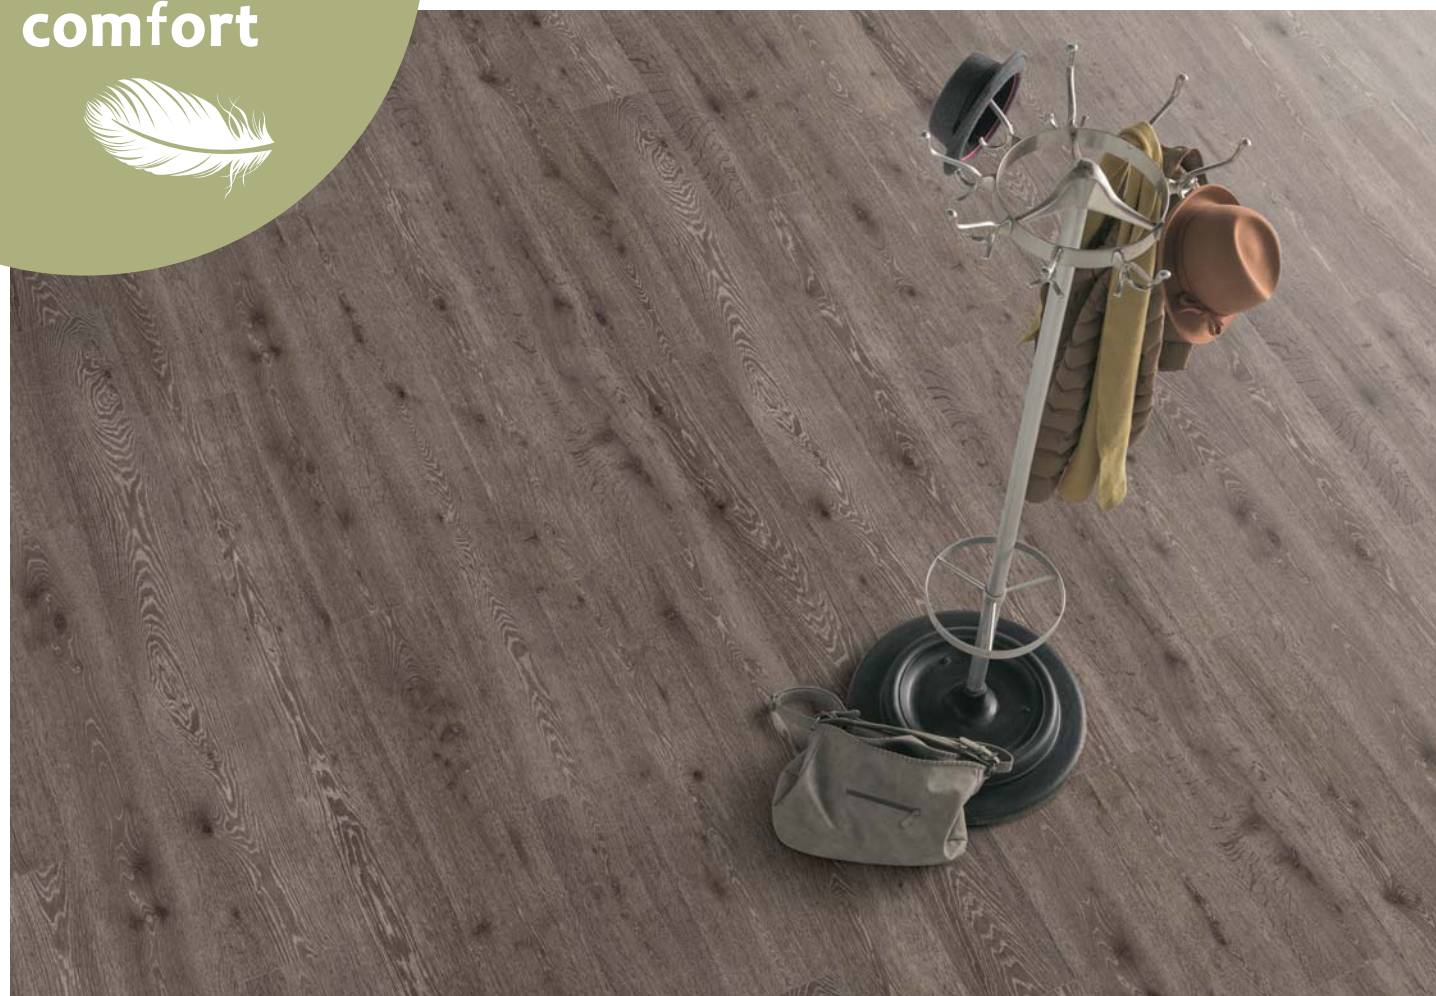

LONG

CXL 008
Dub Taunton tmavý

Nevšední výrazný design s kontrastní kresbou přímo vybízí k odvážným kombinacím s moderními materiály.

cork
comfort

LONG

CXL 009
Dub Bennett přírodní

Zcela autentický vzhled s přirozenými sukami, prasklinami a bělí navozuje dojem masivní dubové podlahy.