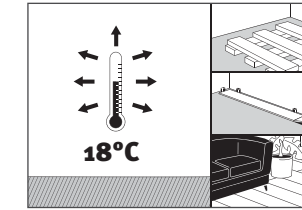

Teplota v místě pokládky musí být min. 18°C, vlhkost vzduchu v rozmezí 40–70%.