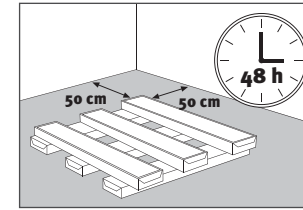

Nerozbalené balíky podlahy aklimatizujte 48 hodin v místě pokládky.