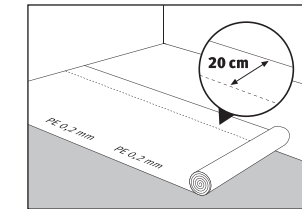

Na připravený podklad položte parotěsnou zábranu z folie 0,2 mm. Pruhy folie by se ve spojích měly překrývat min. 20 cm.