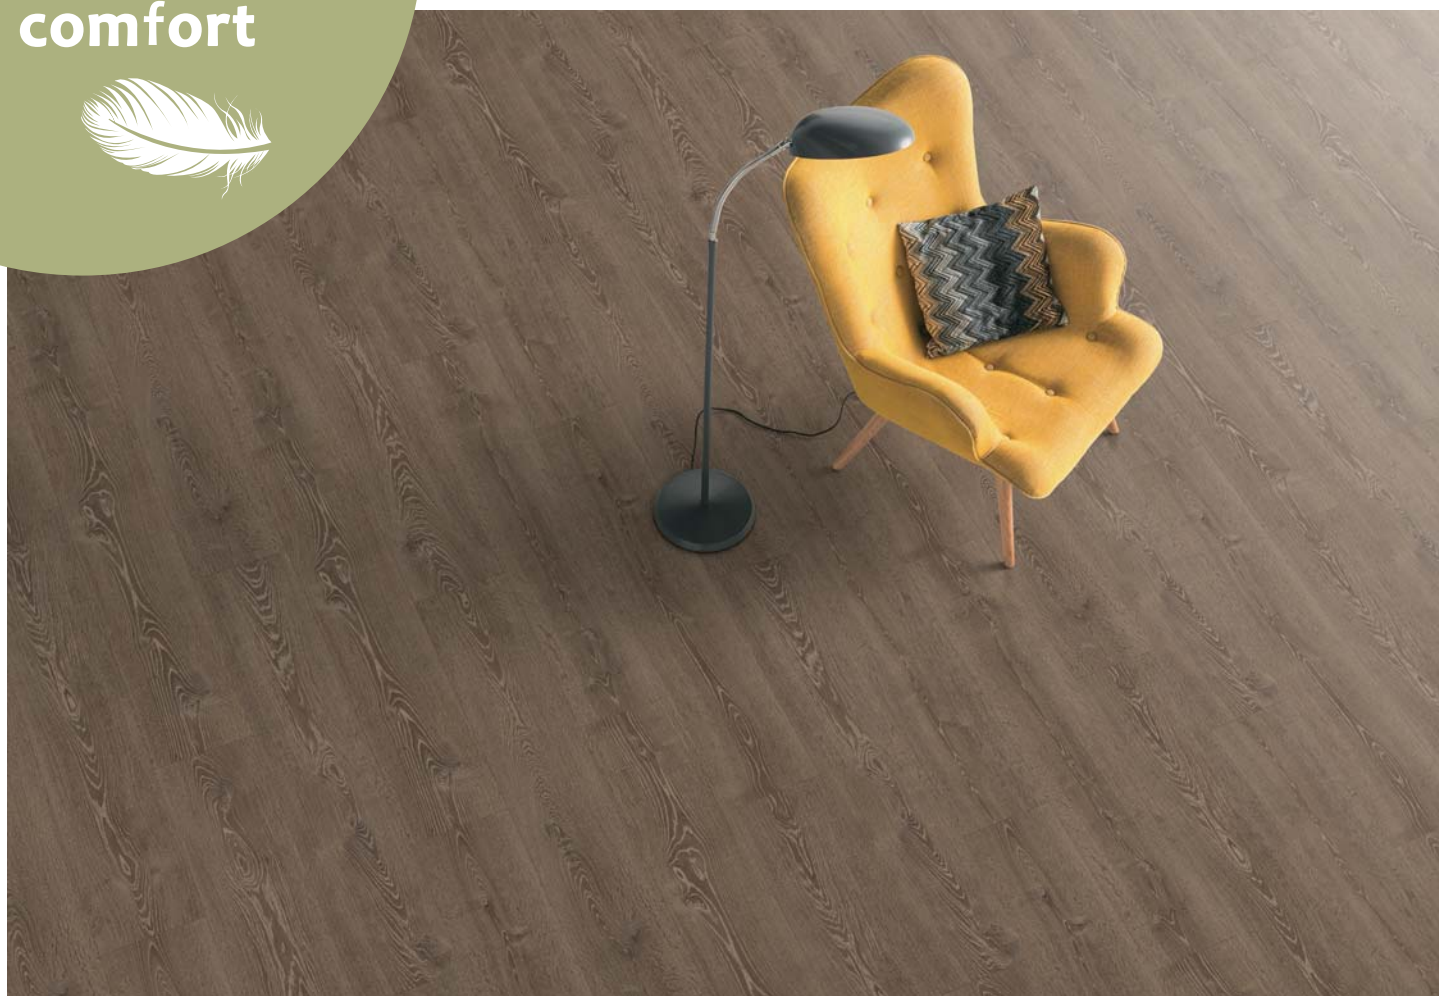

LARGE

CL 007
Dub Waltham hnědý

Klasický design v příjemném odstínu
s výraznou kresbou a suky
je nadčasovou volbou.

cork
comfort