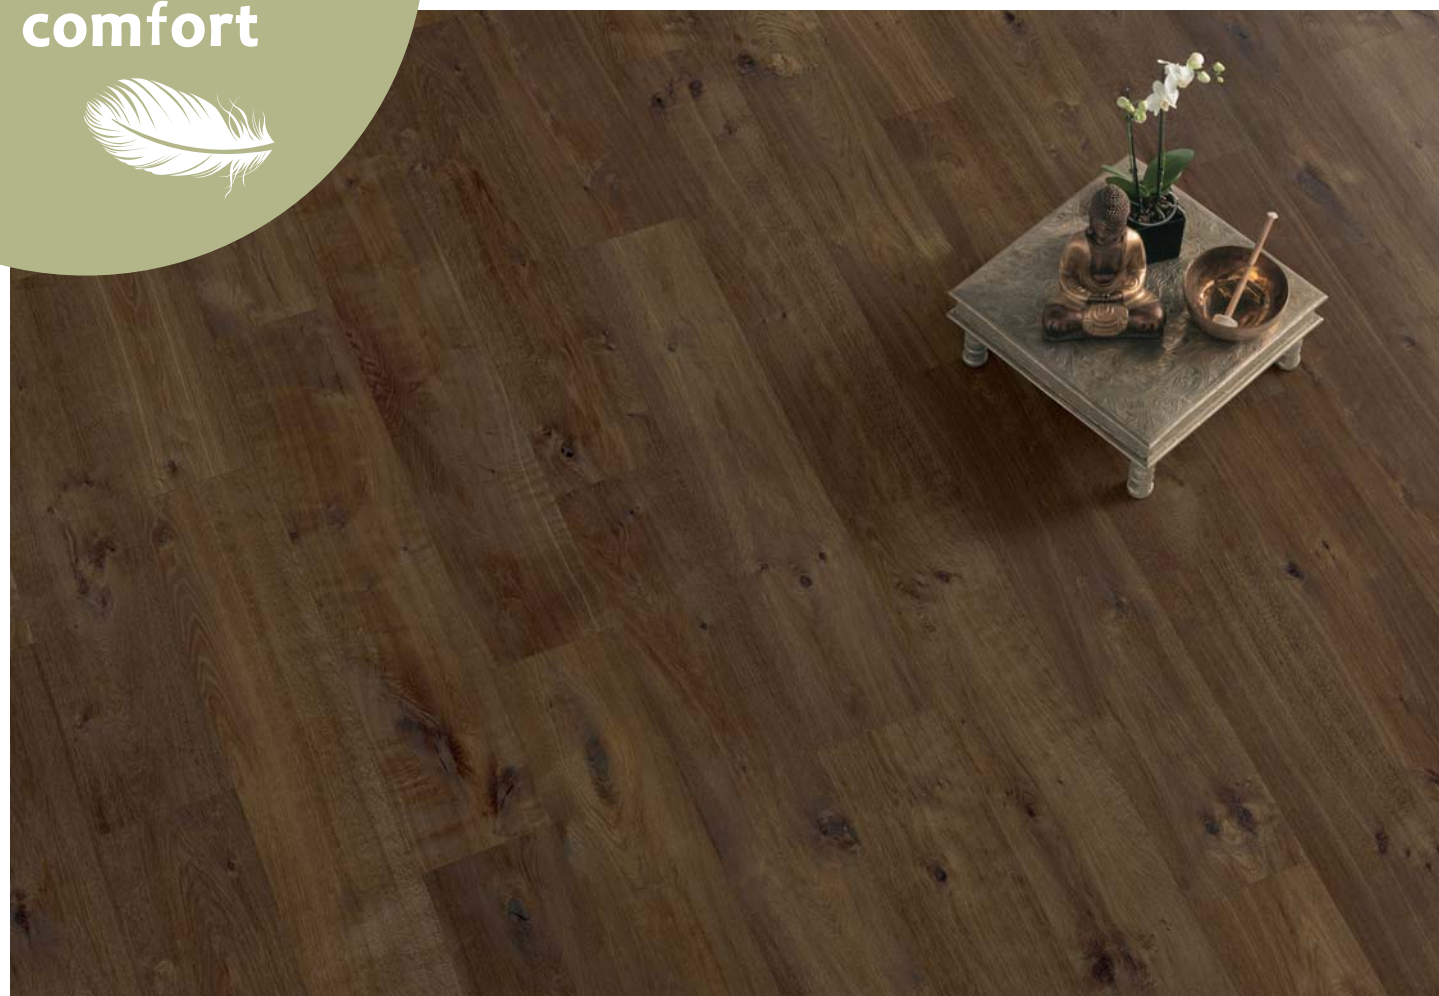

cork
comfort