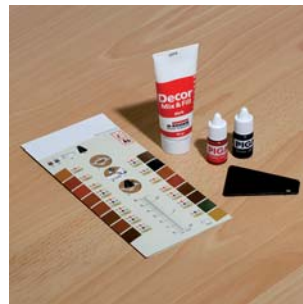

Opravné sady tmelů

- na drobná poškození povrchů podlah
- sada pro světlé dekory
- sada pro tmavé dekory