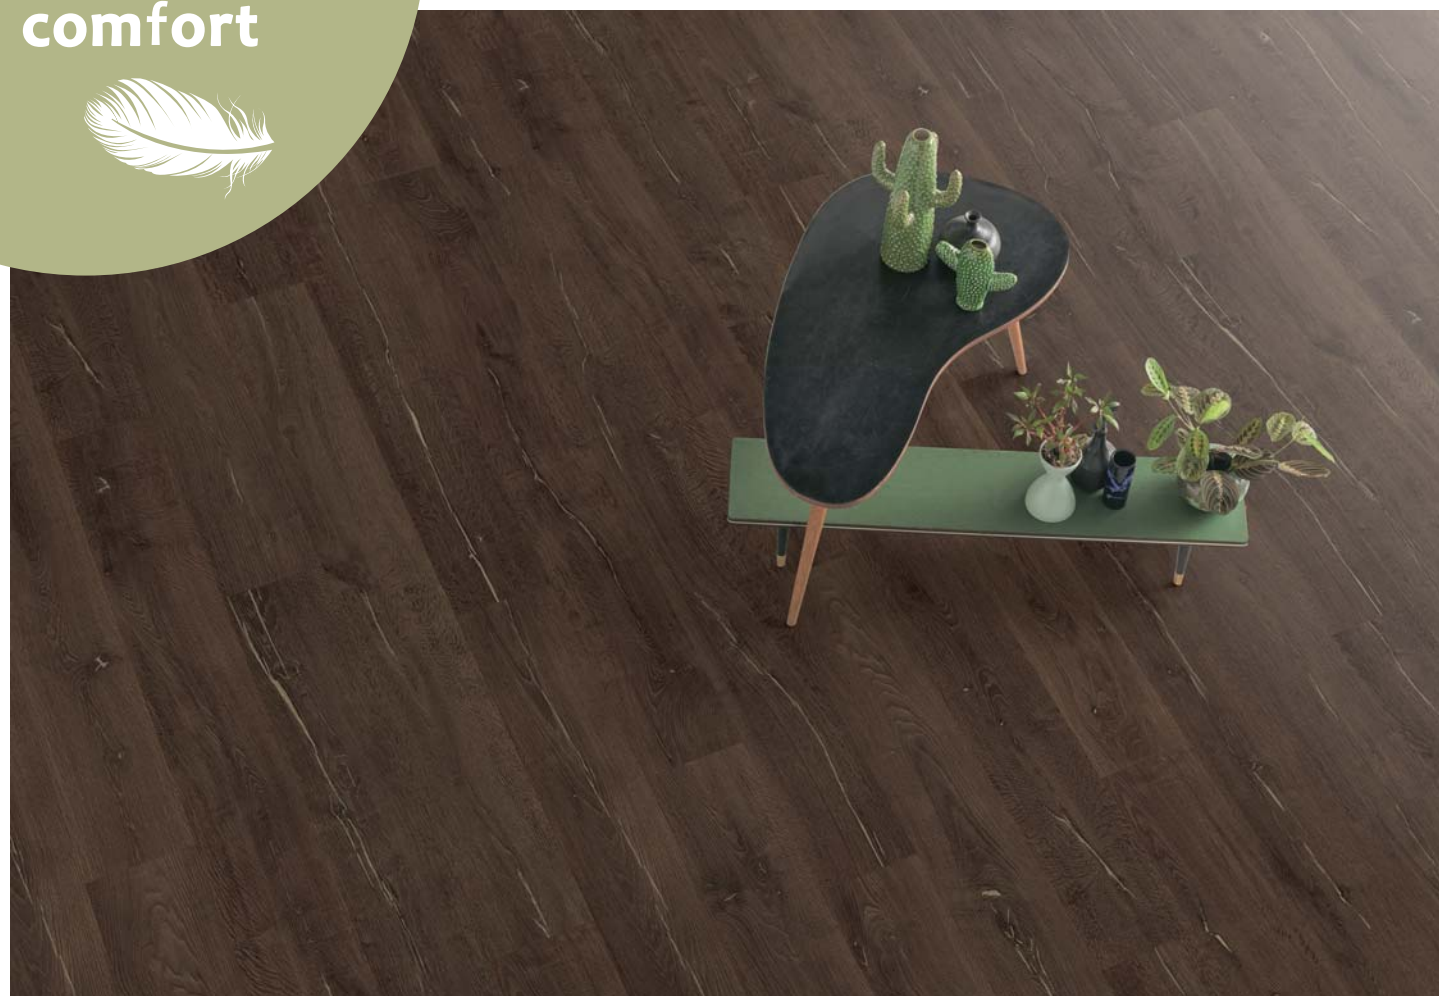

cork
comfort