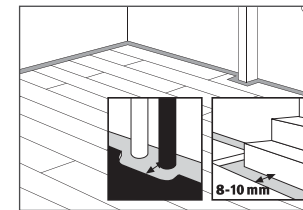

Dilatační mezeru 8–10 mm vytvořte také u otvorů pro topení a u ostatních konstrukčních prvků.