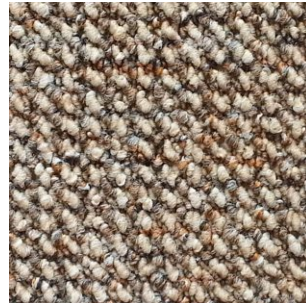

9219 4 / 5 m

9229 4 / 5 m

9239 4 / 5 m

9259 4 / 5 m

9299 4 / 5 m

9289 4 / 5 m

9249 4 / 5 m

ORION

textilní podlahová krytina s všívaným smyčkovým vlasem
na filcovém podkladu z polyesteru

Třída zátěže
22
EN 1307

Výška celkem
7 mm
ISO 1765

Výška vlasu
4 mm
ISO 1766

Šíře role
4 / 5 m
EN 994

Váha celkem
1450 g/m²
ISO 8543