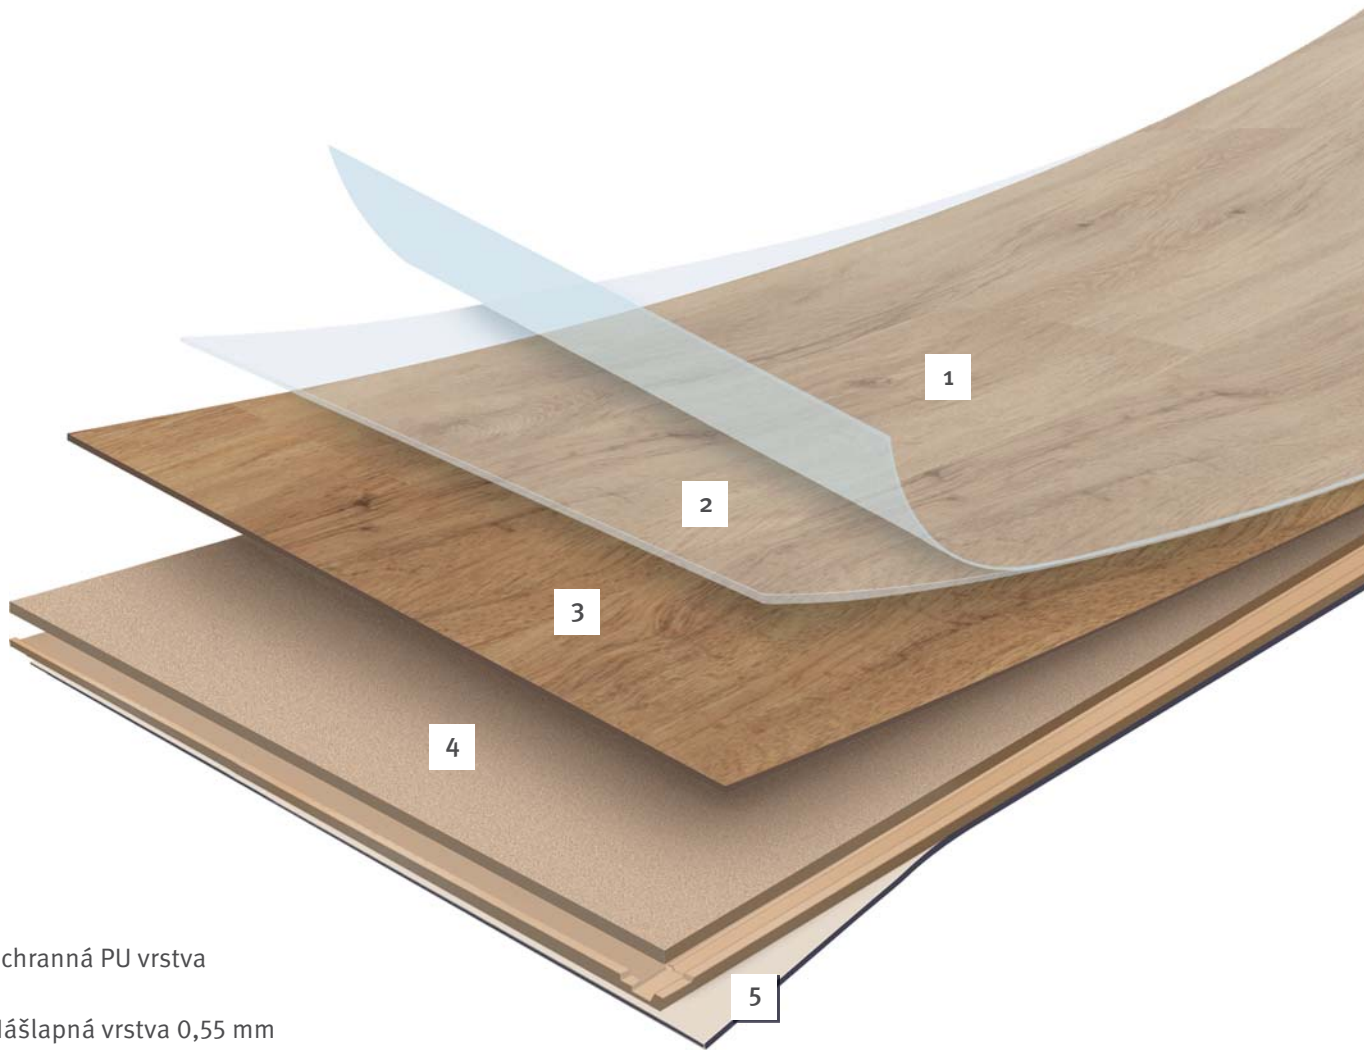

1. Ochranná PU vrstva

2. Nášlapná vrstva 0,55 mm

3. Tichá vinylová vrstva

4. Nosná HDF deska

5. Protitahová vrstva

Formát: 128,5 x 20,4 cm | Balení: 8 dílců | Plocha v balení: 2,10 m<sup>2</sup>

22139 Dub Lime bělený