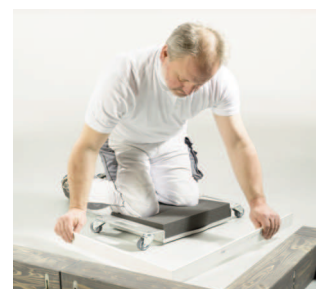

Pěnová vložka

Obj.č. 161 150 010